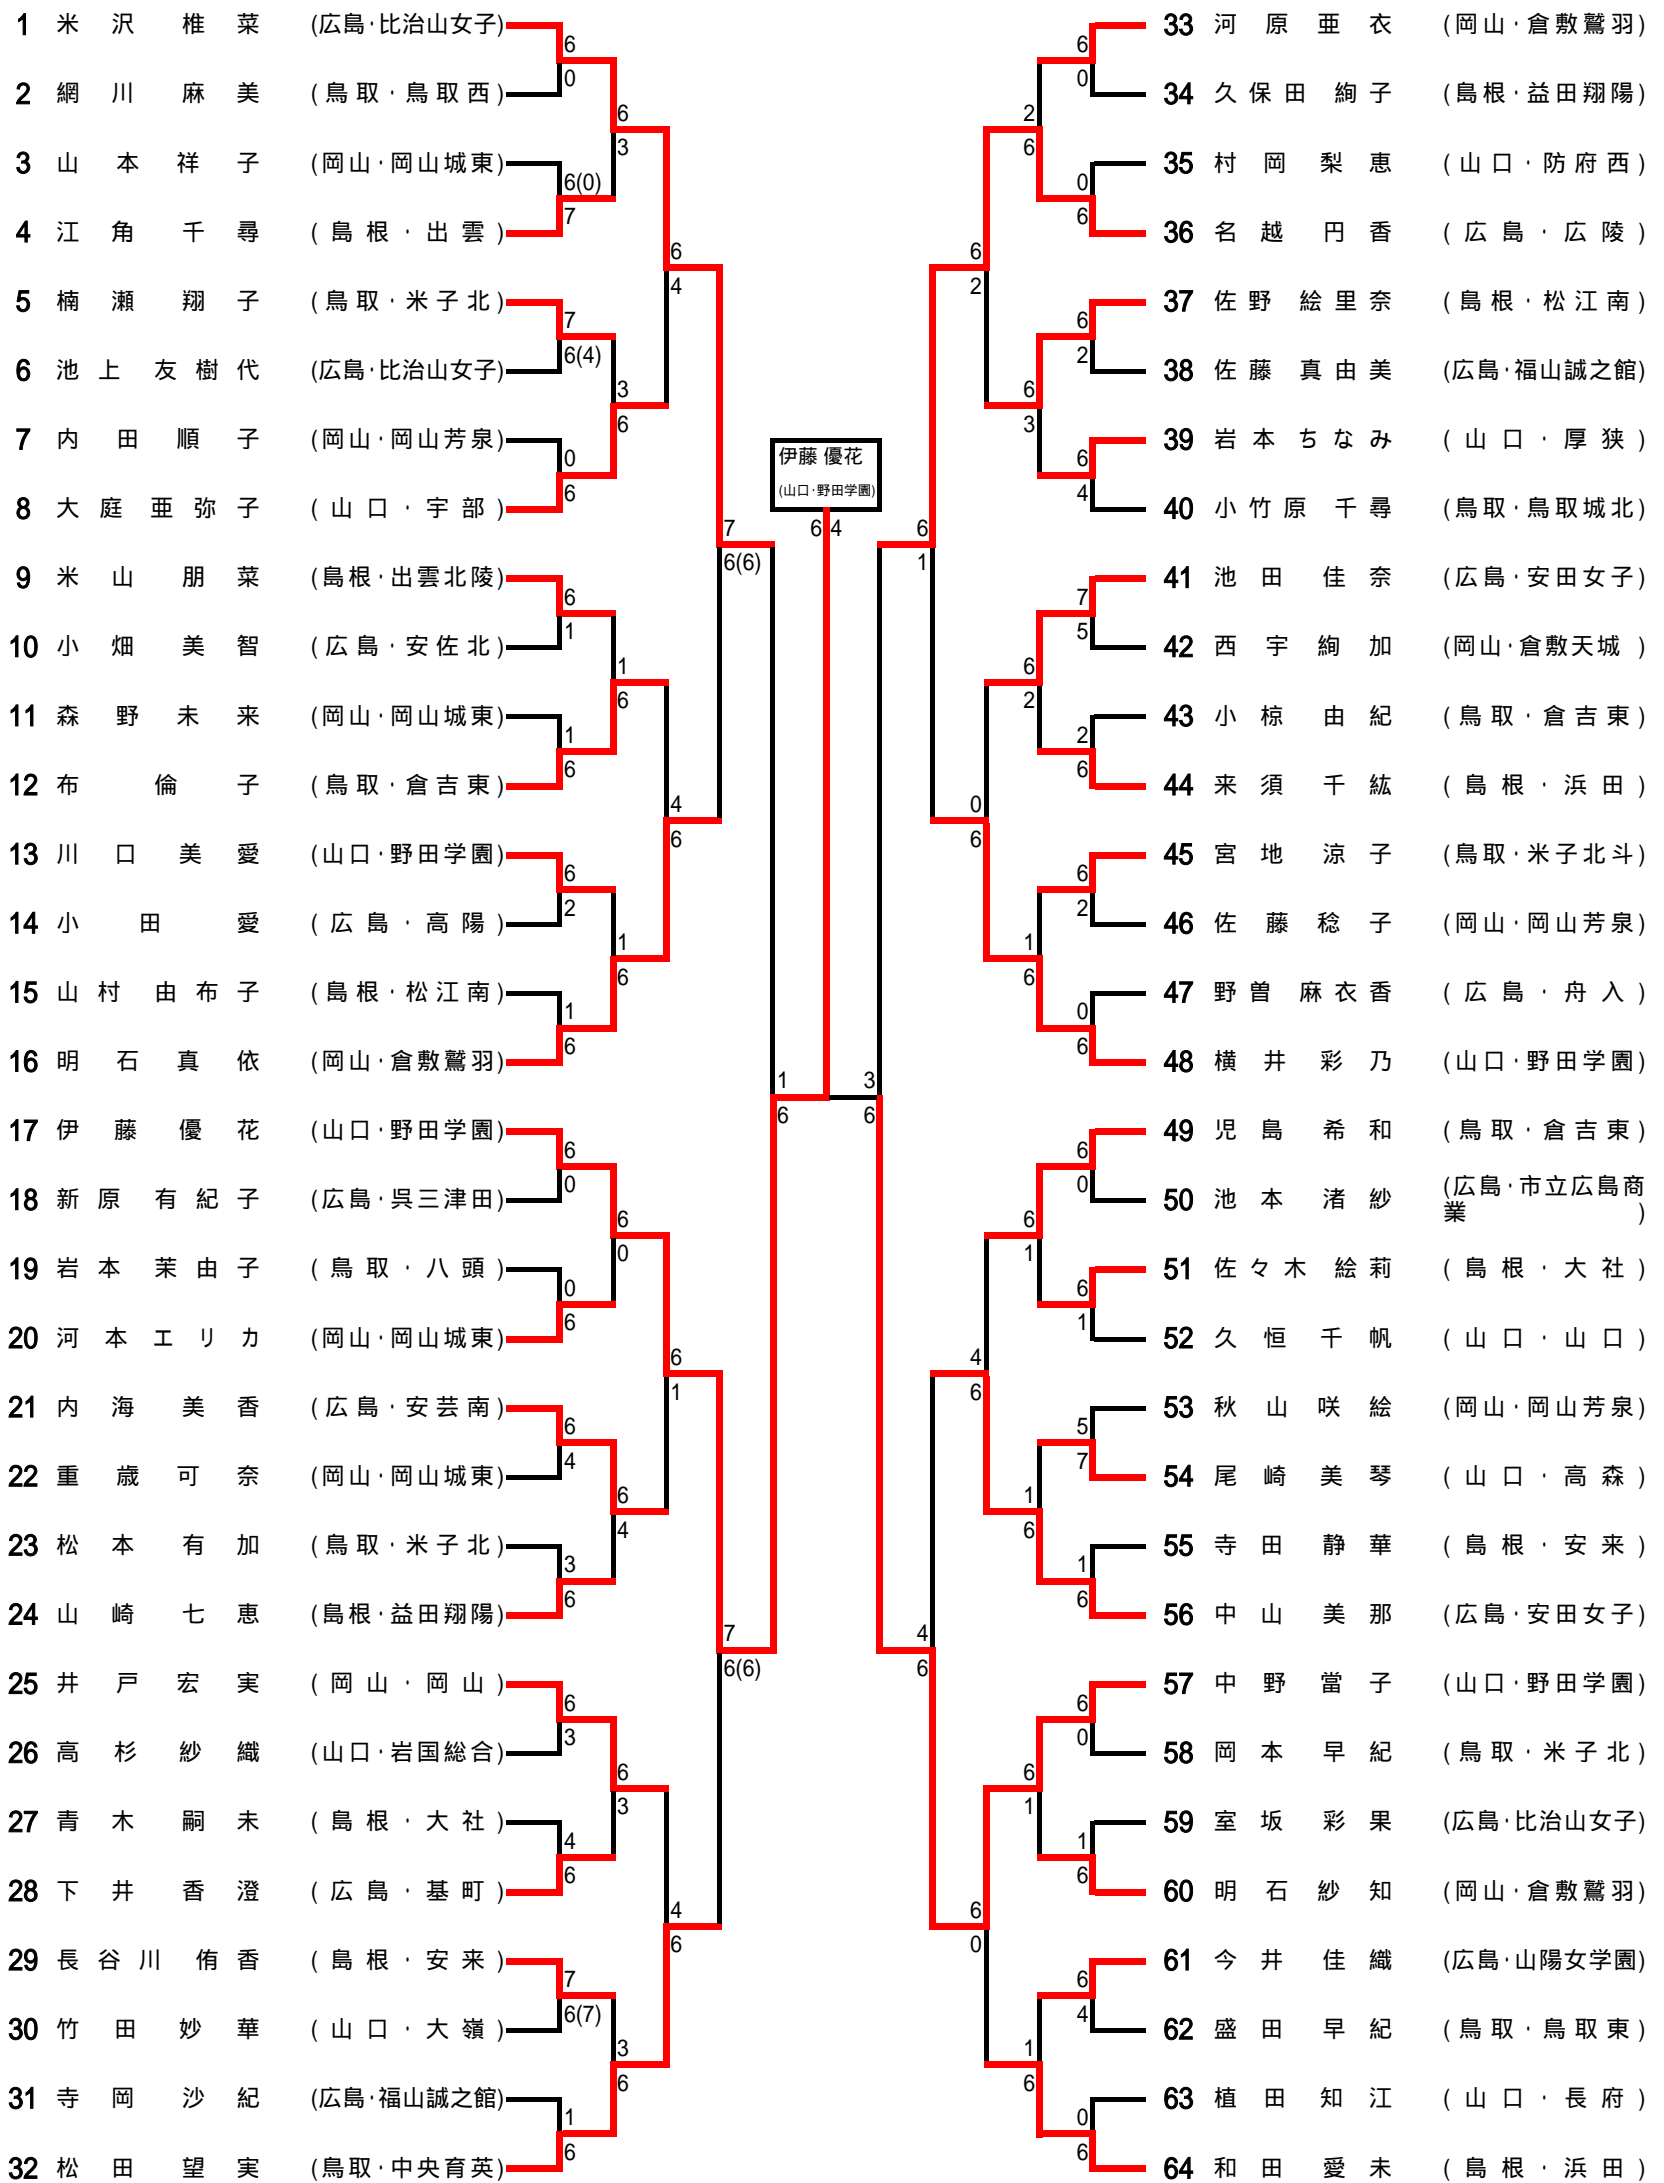

第1回中国高等学校新人テニス大会 参加者数一覧

No.	県名	学校名	男	女	計
1	岡山	岡山	2	2	4
2	岡山	岡山学芸館	5		5
3	岡山	岡山工業	1		1
4	岡山	岡山城東		5	5
5	岡山	岡山操山	2		2
6	岡山	岡山大安寺	1		1
7	岡山	岡山芳泉	4	4	8
8	岡山	倉敷工業	1		1
9	岡山	倉敷天城		1	1
10	岡山	倉敷鷺羽	1	4	5
11	島根	安来	2	2	4
12	島根	益田翔陽	2	2	4
13	島根	出雲	4	2	6
14	島根	出雲北陵	1	1	2
15	島根	松江高専	1		1
16	島根	松江女子		2	2
17	島根	松江東	1		1
18	島根	松江南		3	3
19	島根	松江北	4		4
20	島根	情報科学	1		1
21	島根	大社		2	2
22	島根	浜田	1	4	5
23	島根	平田	3		3
24	山口	宇部		2	2
25	山口	宇部高専	1		1
26	山口	宇部中央	2		2
27	山口	下関中等教育	2	2	4
28	山口	岩国	1		1
29	山口	岩国総合		1	1
30	山口	厚狭		1	1
31	山口	高森		1	1
32	山口	山口	2	1	3
33	山口	山口中央		2	2
34	山口	誠英	2		2
35	山口	大嶺		1	1
36	山口	長府	3	1	4
37	山口	萩		2	2
38	山口	豊浦	2		2
39	山口	防府商業	1		1
40	山口	防府西		1	1
41	山口	野田学園		4	4
42	山口	柳井	1		1

No.	県名	学校名	男	女	計
43	鳥取	倉吉総合	2		2
44	鳥取	倉吉東	1	3	4
45	鳥取	中央育英		2	2
46	鳥取	鳥取工業	2		2
47	鳥取	鳥取城北	1	2	3
48	鳥取	鳥取西	4	1	5
49	鳥取	鳥取東	1	2	3
50	鳥取	八頭	2	3	5
51	鳥取	米子西	3		3
52	鳥取	米子北	2	3	5
53	鳥取	米子北斗	2	1	3
54	広島	安芸南		1	1
55	広島	安古市		2	2
56	広島	安佐北		2	2
57	広島	安田女子		2	2
58	広島	海田	1		1
59	広島	基町	2	1	3
60	広島	近大東広島	3		3
61	広島	近大福山	4		4
62	広島	県立広島	3		3
63	広島	呉三津田		1	1
64	広島	呉商業	1	2	3
65	広島	広島井口	1	2	3
66	広島	広島学院	3		3
67	広島	広島大附属	1		1
68	広島	広陵	1	1	2
69	広島	高陽		1	1
70	広島	山陽女学園		1	1
71	広島	市立広島工業	1		1
72	広島	市立広島商業		3	3
73	広島	舟入		2	2
74	広島	沼田	1		1
75	広島	崇徳	1		1
76	広島	廿日市	2		2
77	広島	廿日市西	2		2
78	広島	比治山女子		3	3
79	広島	福山誠之館		2	2
計			101	96	197

第1回中国高等学校新人テニス大会

【男子ダブルス終了】

2007/11/18

男子ダブルス

女子ダブルス

第1回中国高等学校新人テニス大会 男子シングルス

第1回中国高等学校新人テニス大会 女子シングルス

大会成績の記録