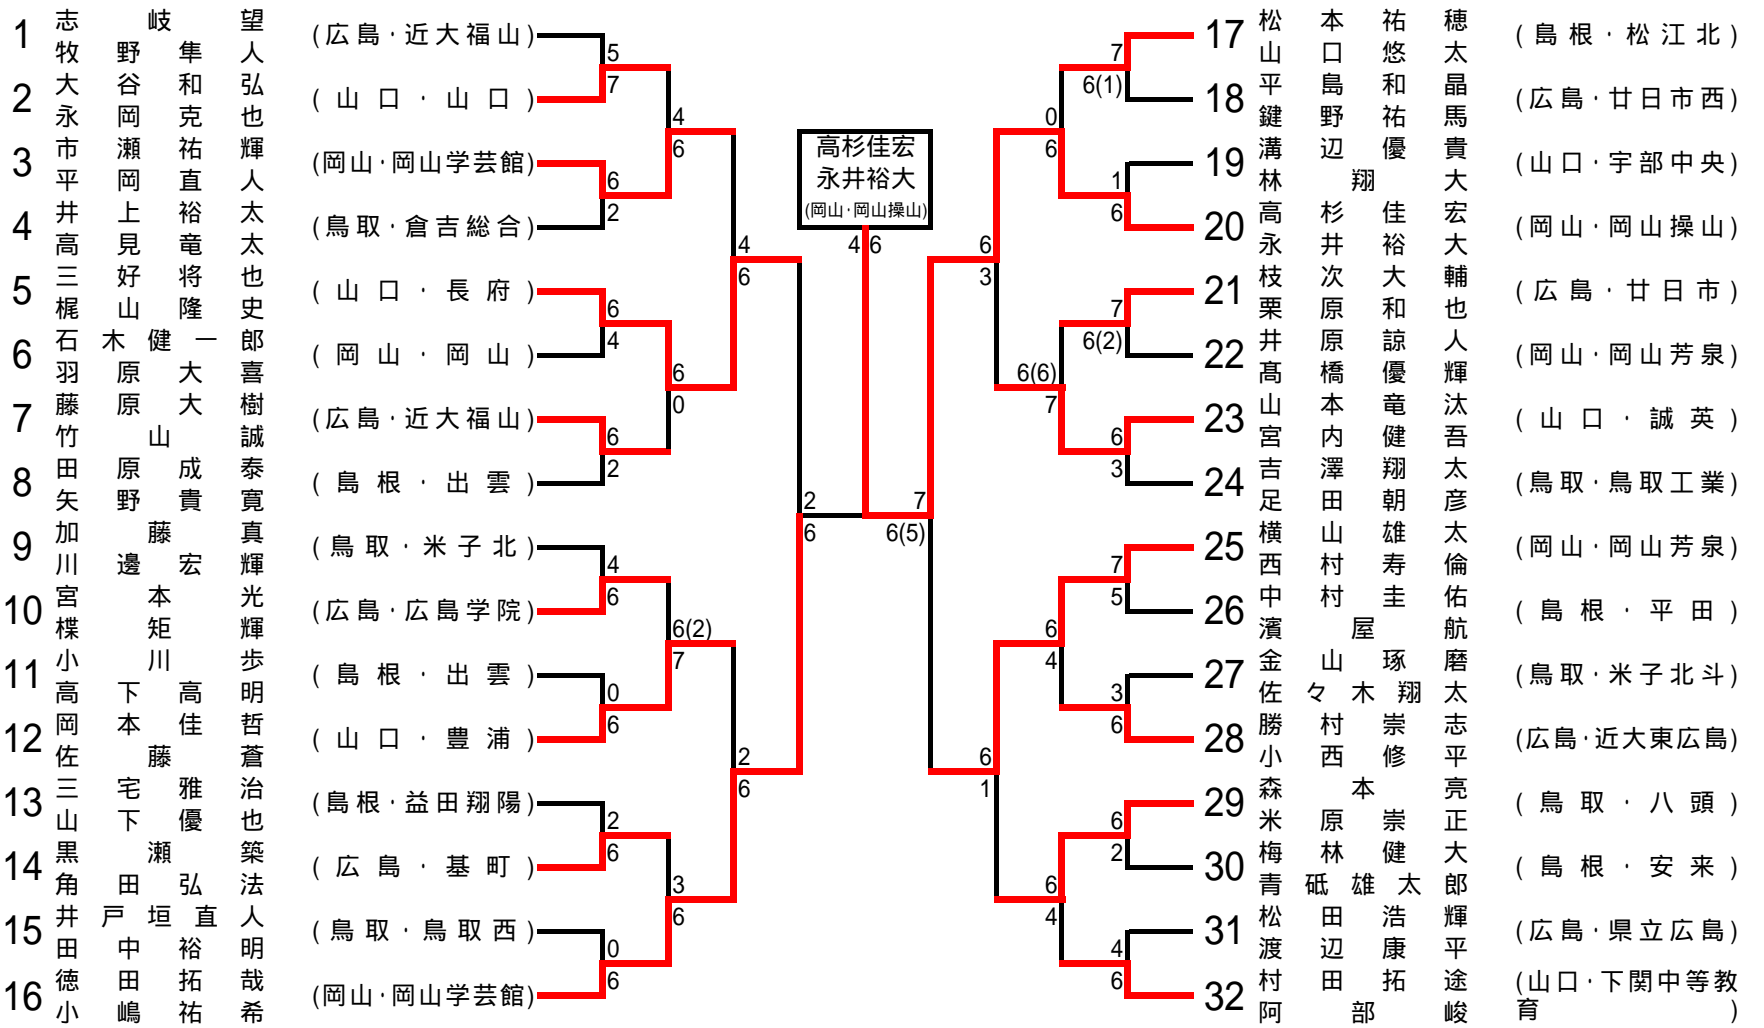

第1回中国高等学校新人テニス大会 参加者数一覧

No.	県名	学校名	男	女	計
1	岡山	岡山	2	2	4
2	岡山	岡山学芸館	5		5
3	岡山	岡山工業	1		1
4	岡山	岡山城東		5	5
5	岡山	岡山操山	2		2
6	岡山	岡山大安寺	1		1
7	岡山	岡山芳泉	4	4	8
8	岡山	倉敷工業	1		1
9	岡山	倉敷天城		1	1
10	岡山	倉敷鷺羽	1	4	5
11	島根	安来	2	2	4
12	島根	益田翔陽	2	2	4
13	島根	出雲	4	2	6
14	島根	出雲北陵	1	1	2
15	島根	松江高専	1		1
16	島根	松江女子		2	2
17	島根	松江東	1		1
18	島根	松江南		3	3
19	島根	松江北	4		4
20	島根	情報科学	1		1
21	島根	大社		2	2
22	島根	浜田	1	4	5
23	島根	平田	3		3
24	山口	宇部		2	2
25	山口	宇部高専	1		1
26	山口	宇部中央	2		2
27	山口	下関中等教育	2	2	4
28	山口	岩国	1		1
29	山口	岩国総合		1	1
30	山口	厚狭		1	1
31	山口	高森		1	1
32	山口	山口	2	1	3
33	山口	山口中央		2	2
34	山口	誠英	2		2
35	山口	大嶺		1	1
36	山口	長府	3	1	4
37	山口	萩		2	2
38	山口	豊浦	2		2
39	山口	防府商業	1		1
40	山口	防府西		1	1
41	山口	野田学園		4	4
42	山口	柳井	1		1

No.	県名	学校名	男	女	計
43	鳥取	倉吉総合	2		2
44	鳥取	倉吉東	1	3	4
45	鳥取	中央育英		2	2
46	鳥取	鳥取工業	2		2
47	鳥取	鳥取城北	1	2	3
48	鳥取	鳥取西	4	1	5
49	鳥取	鳥取東	1	2	3
50	鳥取	八頭	2	3	5
51	鳥取	米子西	3		3
52	鳥取	米子北	2	3	5
53	鳥取	米子北斗	2	1	3
54	広島	安芸南		1	1
55	広島	安古市		2	2
56	広島	安佐北		2	2
57	広島	安田女子		2	2
58	広島	海田	1		1
59	広島	基町	2	1	3
60	広島	近大東広島	3		3
61	広島	近大福山	4		4
62	広島	県立広島	3		3
63	広島	呉三津田		1	1
64	広島	呉商業	1	2	3
65	広島	広島井口	1	2	3
66	広島	広島学院	3		3
67	広島	広島大附属	1		1
68	広島	広陵	1	1	2
69	広島	高陽		1	1
70	広島	山陽女学園		1	1
71	広島	市立広島工業	1		1
72	広島	市立広島商業		3	3
73	広島	舟入		2	2
74	広島	沼田	1		1
75	広島	崇徳	1		1
76	広島	廿日市	2		2
77	広島	廿日市西	2		2
78	広島	比治山女子		3	3
79	広島	福山誠之館		2	2
計			101	96	197

第1回中国高等学校新人テニス大会

【男子ダブルス終了】

2007/11/18

男子ダブルス

女子ダブルス

第1回中国高等学校新人テニス大会 男子シングルス

第1回中国高等学校新人テニス大会 女子シングルス

大会成績の記録

個人戦・ダブルス

順位	男子		女子	
優勝	高杉 佳宏 永井 裕大	(岡山・岡山操山)	伊藤 優花 中野 當子	(山口・野田学園)
準優勝	徳田 拓哉 小嶋 祐希	(岡山・岡山学芸館)	明石 紗知 河原 亜衣	(岡山・倉敷鷺羽)
3 位	三好 将也 梶山 隆史	(山口・長府)	池田 佳奈 中山 美那	(広島・安田女子)
	横山 雄太 西村 寿倫	(岡山・岡山芳泉)	児島 希和 布 倫子	(鳥取・倉吉東)
5 位	市瀬 祐輝 平岡 直人	(岡山・岡山学芸館)	井戸 宏実 岡田 帆奈	(岡山・岡山)
	岡本 佳哲 佐藤 蒼	(山口・豊浦)	河本 工リ力 重歳 可奈	(岡山・岡山城東)
	山本 竜汰 宮内 健吾	(山口・誠英)	植村 祐子 谷村 智美	(山口・山口中央)
	森本 亮 米原 崇正	(鳥取・八頭)	米沢 椎菜 池上 友樹代	(広島・比治山女子)