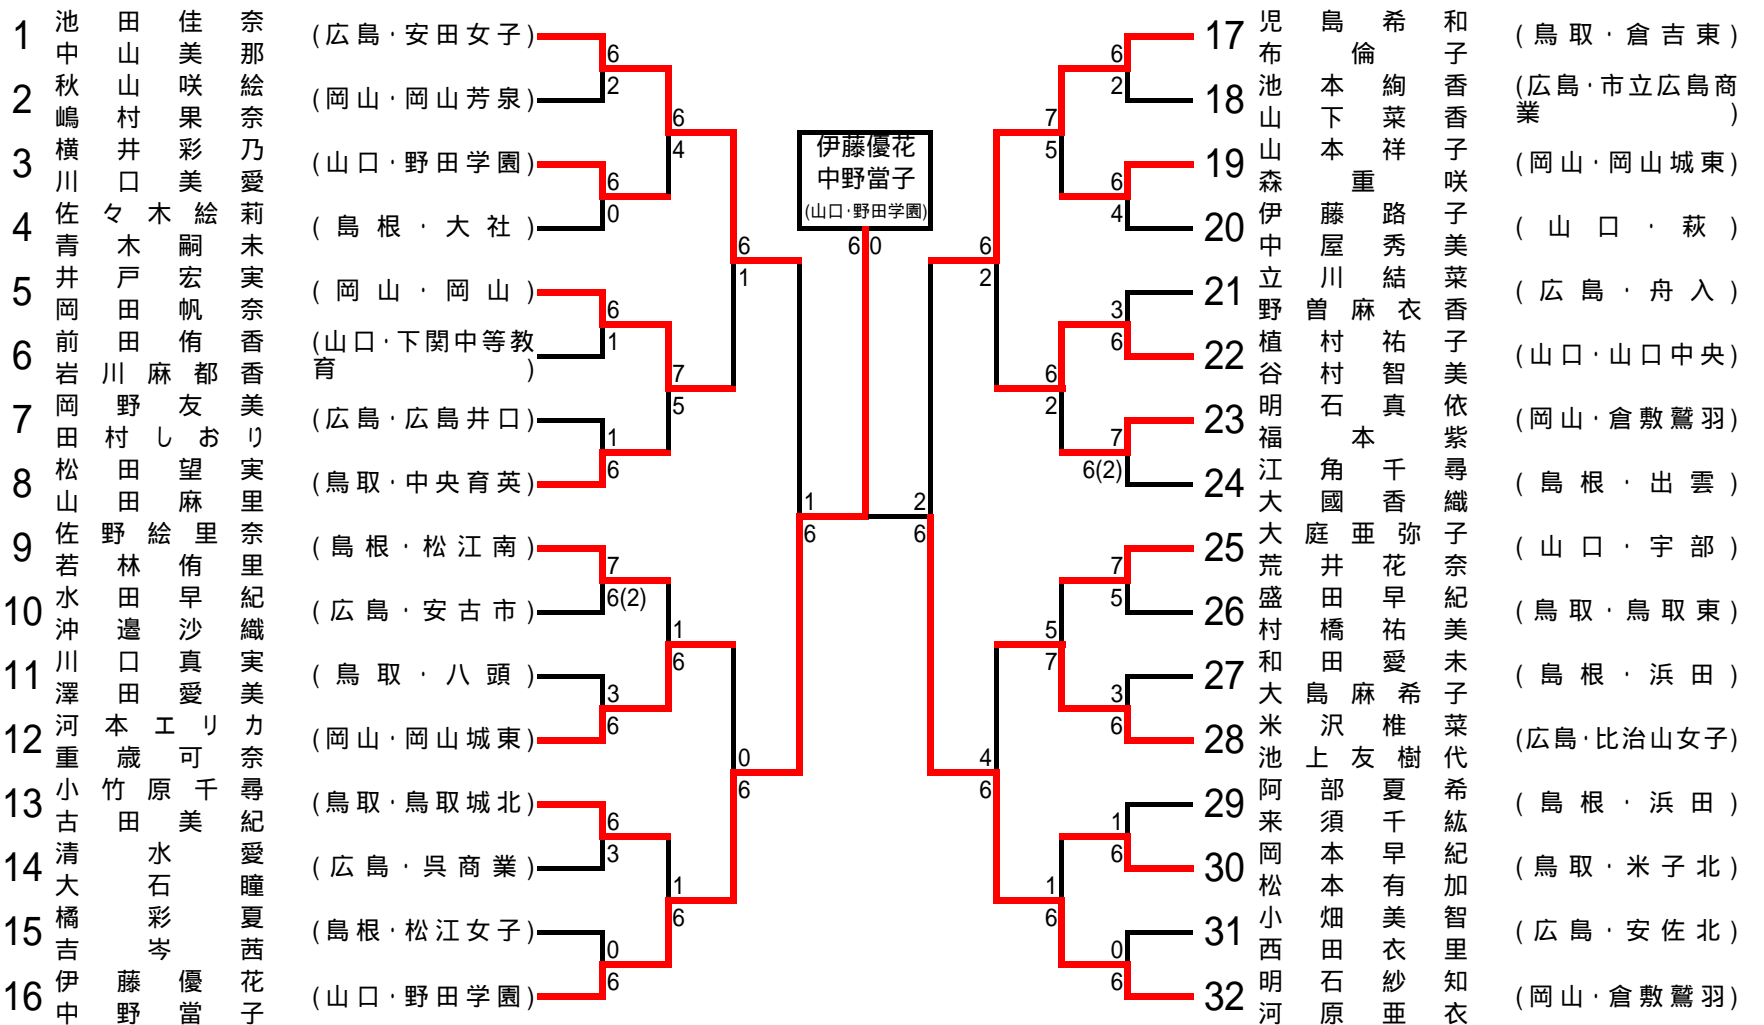

第1回中国高等学校新人テニス大会 参加者数一覧

No.	県名	学校名	男	女	計
1	岡山	岡山	2	2	4
2	岡山	岡山学芸館	5		5
3	岡山	岡山工業	1		1
4	岡山	岡山城東		5	5
5	岡山	岡山操山	2		2
6	岡山	岡山大安寺	1		1
7	岡山	岡山芳泉	4	4	8
8	岡山	倉敷工業	1		1
9	岡山	倉敷天城		1	1
10	岡山	倉敷鷺羽	1	4	5
11	島根	安来	2	2	4
12	島根	益田翔陽	2	2	4
13	島根	出雲	4	2	6
14	島根	出雲北陵	1	1	2
15	島根	松江高専	1		1
16	島根	松江女子		2	2
17	島根	松江東	1		1
18	島根	松江南		3	3
19	島根	松江北	4		4
20	島根	情報科学	1		1
21	島根	大社		2	2
22	島根	浜田	1	4	5
23	島根	平田	3		3
24	山口	宇部		2	2
25	山口	宇部高専	1		1
26	山口	宇部中央	2		2
27	山口	下関中等教育	2	2	4
28	山口	岩国	1		1
29	山口	岩国総合		1	1
30	山口	厚狭		1	1
31	山口	高森		1	1
32	山口	山口	2	1	3
33	山口	山口中央		2	2
34	山口	誠英	2		2
35	山口	大嶺		1	1
36	山口	長府	3	1	4
37	山口	萩		2	2
38	山口	豊浦	2		2
39	山口	防府商業	1		1
40	山口	防府西		1	1
41	山口	野田学園		4	4
42	山口	柳井	1		1

No.	県名	学校名	男	女	計
43	鳥取	倉吉総合	2		2
44	鳥取	倉吉東	1	3	4
45	鳥取	中央育英		2	2
46	鳥取	鳥取工業	2		2
47	鳥取	鳥取城北	1	2	3
48	鳥取	鳥取西	4	1	5
49	鳥取	鳥取東	1	2	3
50	鳥取	八頭	2	3	5
51	鳥取	米子西	3		3
52	鳥取	米子北	2	3	5
53	鳥取	米子北斗	2	1	3
54	広島	安芸南		1	1
55	広島	安古市		2	2
56	広島	安佐北		2	2
57	広島	安田女子		2	2
58	広島	海田	1		1
59	広島	基町	2	1	3
60	広島	近大東広島	3		3
61	広島	近大福山	4		4
62	広島	県立広島	3		3
63	広島	呉三津田		1	1
64	広島	呉商業	1	2	3
65	広島	広島井口	1	2	3
66	広島	広島学院	3		3
67	広島	広島大附属	1		1
68	広島	広陵	1	1	2
69	広島	高陽		1	1
70	広島	山陽女学園		1	1
71	広島	市立広島工業	1		1
72	広島	市立広島商業		3	3
73	広島	舟入		2	2
74	広島	沼田	1		1
75	広島	崇徳	1		1
76	広島	廿日市	2		2
77	広島	廿日市西	2		2
78	広島	比治山女子		3	3
79	広島	福山誠之館		2	2
計			101	96	197

第1回中国高等学校新人テニス大会

【男子ダブルス終了】

2007/11/18

男子ダブルス

女子ダブルス

第1回中国高等学校新人テニス大会 男子シングルス

第1回中国高等学校新人テニス大会 女子シングルス

大会成績の記録

個人戦・シングルス

順位	男子		女子	
優勝	高杉 佳宏	(岡山・岡山操山)	伊藤 優花	(山口・野田学園)
準優勝	黒瀬 築	(広島・基町)	中野 當子	(山口・野田学園)
3 位	坪田 和也	(広島・広陵)	米沢 椎菜	(広島・比治山女子)
	人見 禎昭	(岡山・岡山大安寺)	名越 円香	(広島・広陵)
5 位	三好 康介	(岡山・倉敷工業)	明石 真依	(岡山・倉敷鷺羽)
	岸本 翔太	(岡山・岡山学芸館)	松田 望実	(鳥取・中央育英)
	井原 諒人	(岡山・岡山芳泉)	横井 彩乃	(山口・野田学園)
	小嶋 祐希	(岡山・岡山学芸館)	中山 美那	(広島・安田女子)