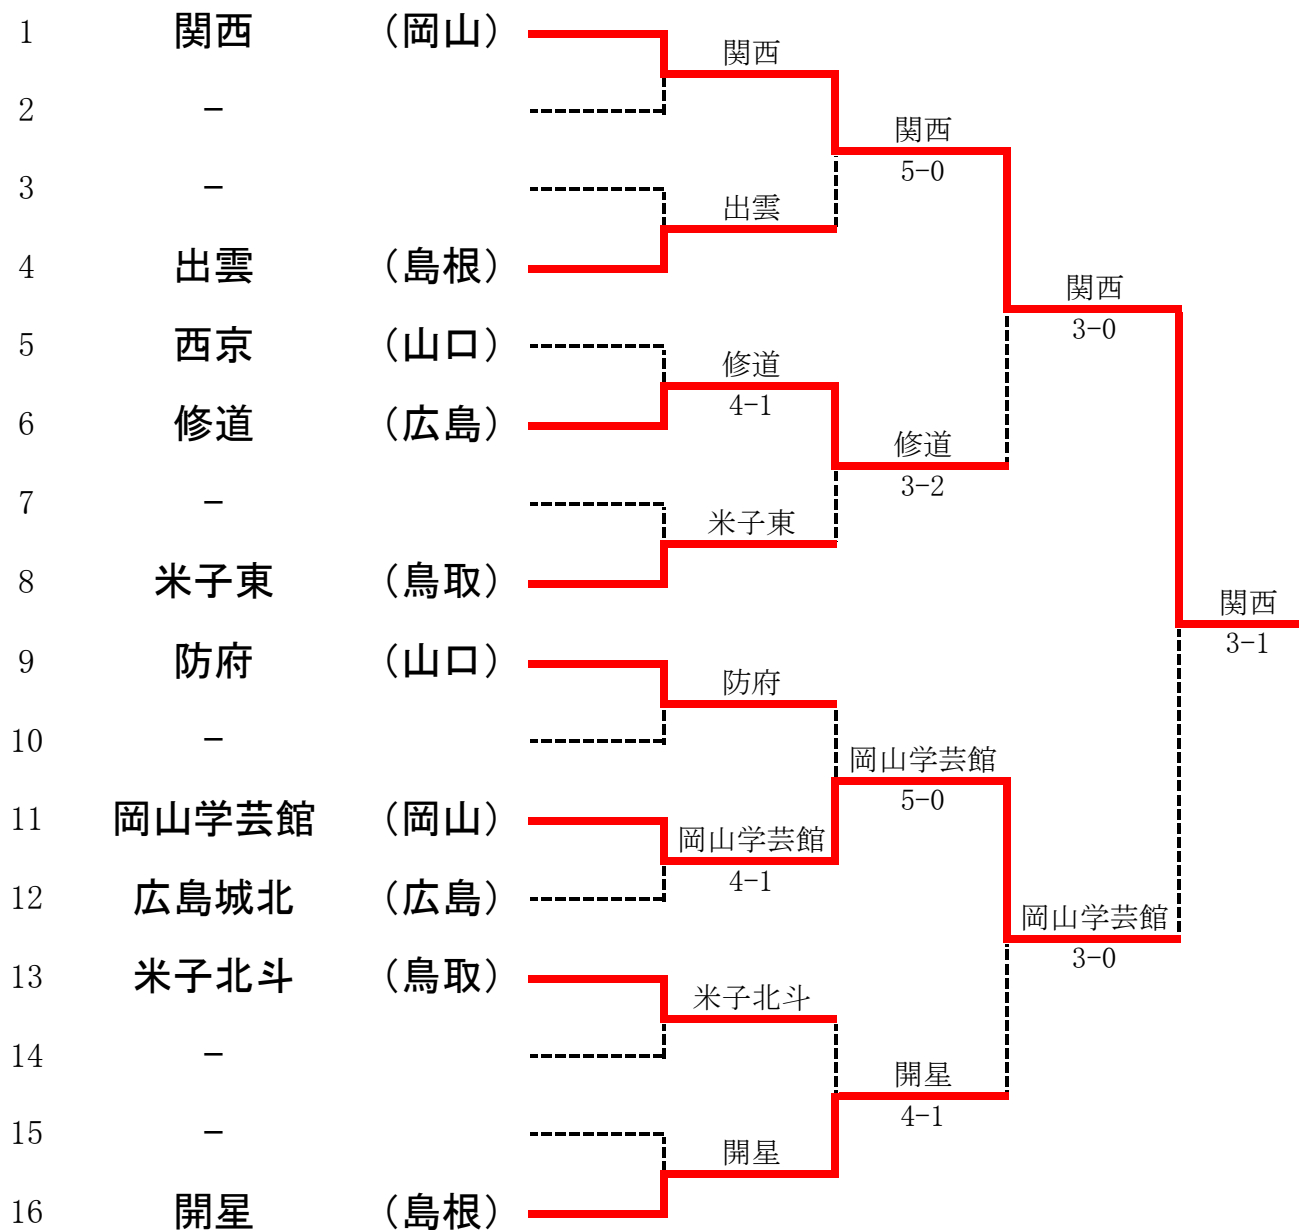

第32回全国選抜高校テニス大会中国地区大会 本戦
 平成21年11月21日(土)・22日(日), 備前テニスセンター

第32回全国選抜高校テニス大会中国地区大会 男子3～6位決定戦
 平成21年11月21日(土)・22日(日), 備前テニスセンター

第32回全国選抜高校テニス大会中国地区大会 男子4～6位決定戦

最終

第32回全国選抜高校テニス大会中国地区大会 男子4～6位決定戦
平成21年11月21日(土)・22日(日), 備前テニスセンター

1R2	9	広島城北	3-2	西京	8
S1		西尾 拓(2)	2-6	鈴木 浩平(2)	
D1		和田 祐介(2) 岡田 伸(2)	6-0	野稻 大悟(1) 藤本 優(1)	
S2		半田 祐也(2)	6-2	黒瀬 拓志(1)	
D2		大心池 凌(2) 吉川 弘起(2)	3-6	上田 知行(1) 原 知也(1)	
S3		橋村 諒(1)	6-3	堀 剛士(2)	

広島城北と修道の結果は、順位決定戦での直接対決結果による

第32回全国選抜高校テニス大会中国地区大会 女子本戦
 平成21年11月21日(土)・22日(日), 備前テニスセンター

第32回全国選抜高校テニス大会中国地区大会 女子3～6位決定戦
 平成21年11月21日(土)・22日(日), 備前テニスセンター

第32回全国選抜高校テニス大会中国地区大会 女子4～6位決定戦

第32回全国選抜高校テニス大会中国地区大会 女子4～6位決定戦
 平成21年11月21日(土)・22日(日), 備前テニスセンター

2R4	10	開星	3-2	野田学園	8
S1		周藤 聡美①	6-3	宇佐川沙耶②	
D1		萬代 早織② 園山 千翔②	6-3	徳永沙也香② 松崎みのり②	
S2		柿田 有香①	4-6	中野 綾香①	
D2		高尾明日美② 山田 梨奈②	2-6	山内 未夢① 本多 聖乃②	
S3		大野 光季①	6-2	上田 侑香②	

野田学園と広陵の結果は, 本戦での直接対決結果による