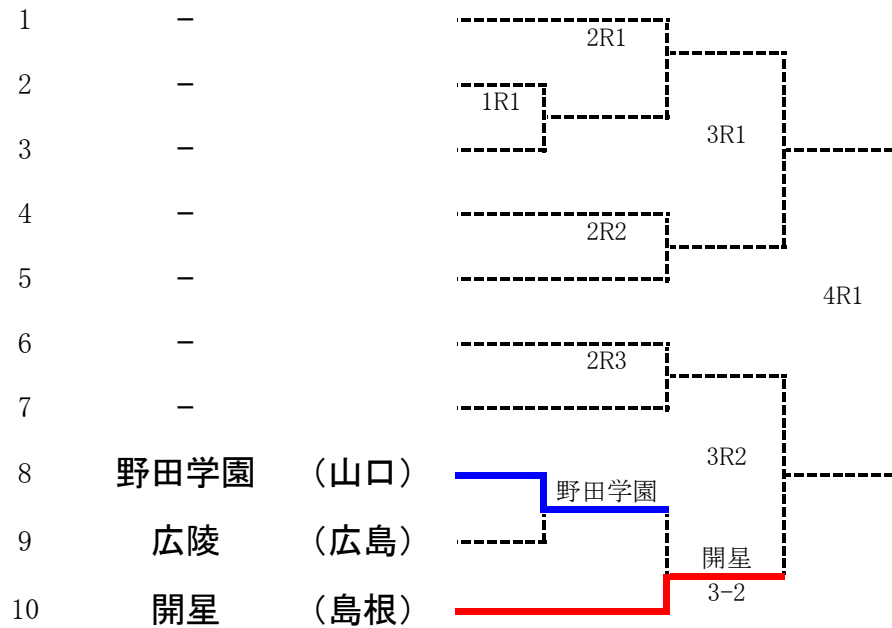

1R2	9	広島城北	3-2	西京	8
S1		西尾 拓(2)	2-6	鈴木 浩平(2)	
D1		和田 祐介(2) 岡田 伸(2)	6-0	野稻 大悟(1) 藤本 優(1)	
S2		半田 祐也(2)	6-2	黒瀬 拓志(1)	
D2		大心池 凌(2) 吉川 弘起(2)	3-6	上田 知行(1) 原 知也(1)	
S3		橋村 諒(1)	6-3	堀 剛士(2)	

広島城北と修道の結果は、順位決定戦での直接対決結果による

第32回全国選抜高校テニス大会中国地区大会 女子本戦
 平成21年11月21日(土)・22日(日), 備前テニスセンター

第32回全国選抜高校テニス大会中国地区大会 女子3～6位決定戦
 平成21年11月21日(土)・22日(日), 備前テニスセンター

第32回全国選抜高校テニス大会中国地区大会 女子4～6位決定戦

第32回全国選抜高校テニス大会中国地区大会 女子4～6位決定戦
 平成21年11月21日(土)・22日(日), 備前テニスセンター

2R4	10	開星	3-2	野田学園	8
S1		周藤 聡美①	6-3	宇佐川沙耶②	
D1		萬代 早織② 園山 千翔②	6-3	徳永沙也香② 松崎みのり②	
S2		柿田 有香①	4-6	中野 綾香①	
D2		高尾明日美② 山田 梨奈②	2-6	山内 未夢① 本多 聖乃②	
S3		大野 光季①	6-2	上田 侑香②	

野田学園と広陵の結果は, 本戦での直接対決結果による