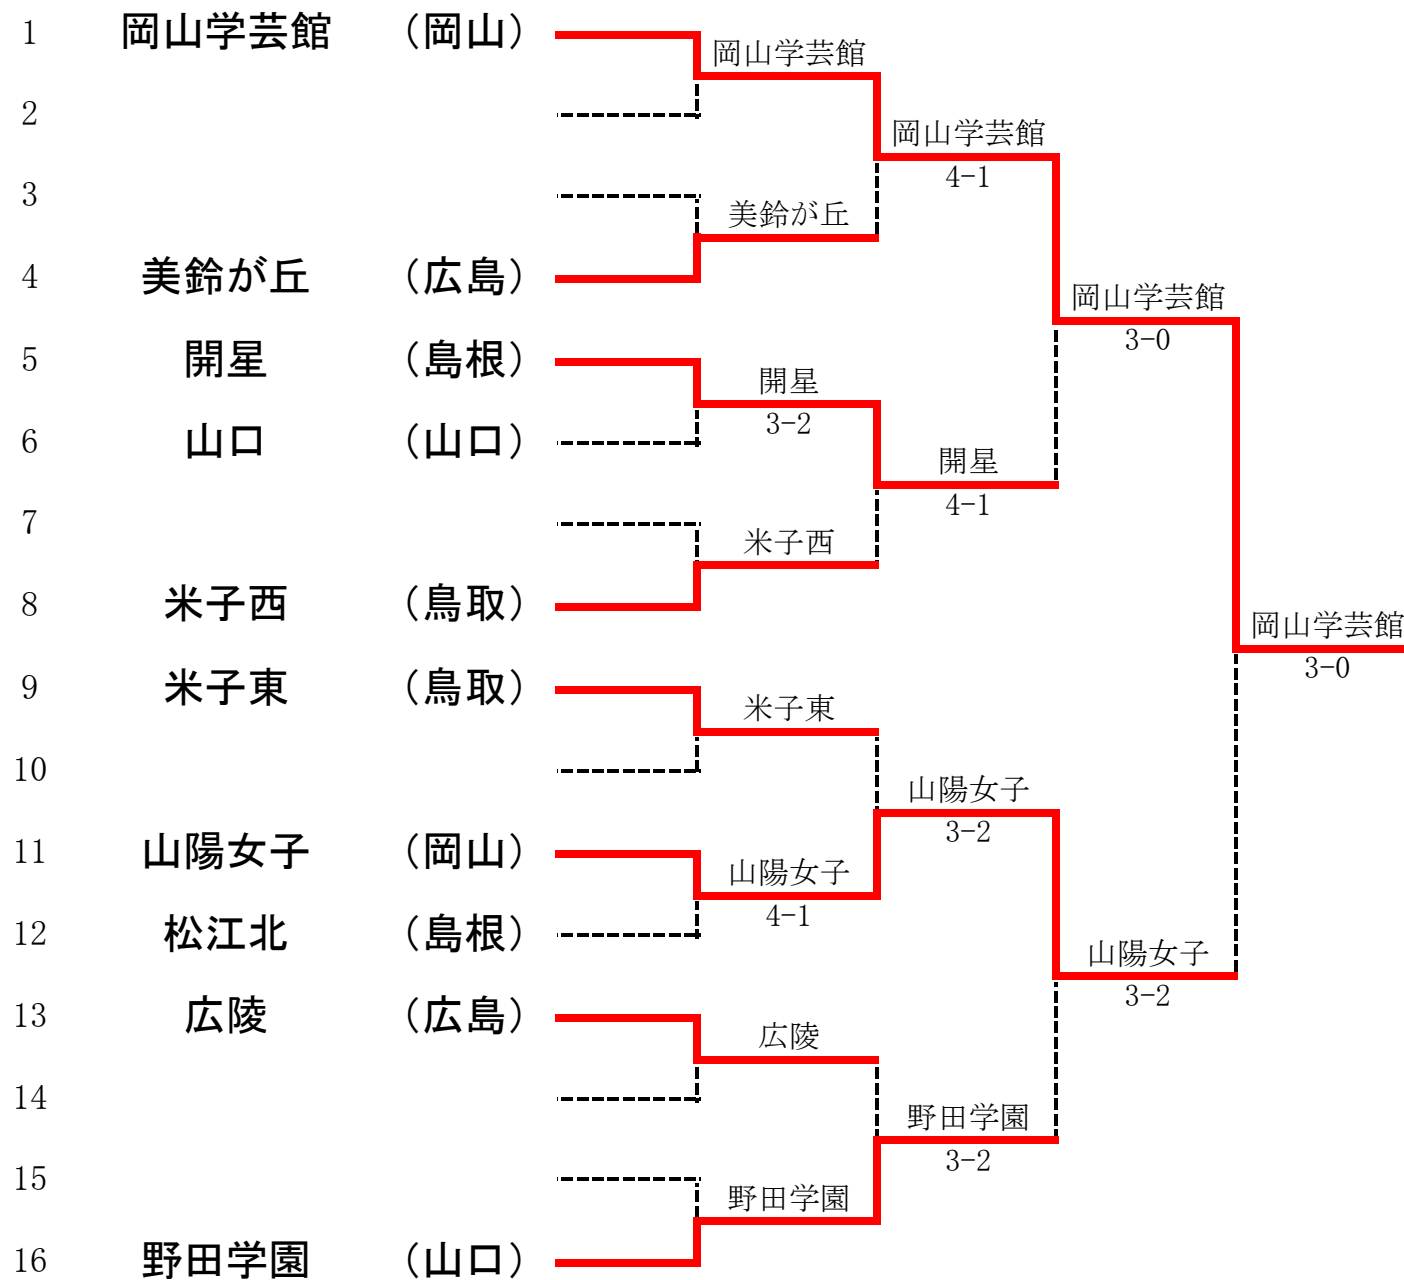

第32回全国選抜高校テニス大会中国地区大会 本戦
 平成21年11月21日(土)・22日(日), 備前テニスセンター

第32回全国選抜高校テニス大会中国地区大会 男子3～6位決定戦
 平成21年11月21日(土)・22日(日), 備前テニスセンター

第32回全国選抜高校テニス大会中国地区大会 男子4～6位決定戦

最終

第32回全国選抜高校テニス大会中国地区大会 男子4～6位決定戦
平成21年11月21日(土)・22日(日), 備前テニスセンター

1R2	9	広島城北	3-2	西京	8
S1		西尾 拓(2)	2-6	鈴木 浩平(2)	
D1		和田 祐介(2) 岡田 伸(2)	6-0	野稻 大悟(1) 藤本 優(1)	
S2		半田 祐也(2)	6-2	黒瀬 拓志(1)	
D2		大心池 凌(2) 吉川 弘起(2)	3-6	上田 知行(1) 原 知也(1)	
S3		橋村 諒(1)	6-3	堀 剛士(2)	

広島城北と修道の結果は、順位決定戦での直接対決結果による

第32回全国選抜高校テニス大会中国地区大会 女子本戦
 平成21年11月21日(土)・22日(日), 備前テニスセンター

第32回全国選抜高校テニス大会中国地区大会 女子3～6位決定戦
 平成21年11月21日(土)・22日(日), 備前テニスセンター

第32回全国選抜高校テニス大会中国地区大会 女子4～6位決定戦

第32回全国選抜高校テニス大会中国地区大会 女子4～6位決定戦
 平成21年11月21日(土)・22日(日), 備前テニスセンター

2R4	10	開星	3-2	野田学園	8
S1		周藤 聡美①	6-3	宇佐川沙耶②	
D1		萬代 早織② 園山 千翔②	6-3	徳永沙也香② 松崎みのり②	
S2		柿田 有香①	4-6	中野 綾香①	
D2		高尾明日美② 山田 梨奈②	2-6	山内 未夢① 本多 聖乃②	
S3		大野 光季①	6-2	上田 侑香②	

野田学園と広陵の結果は, 本戦での直接対決結果による