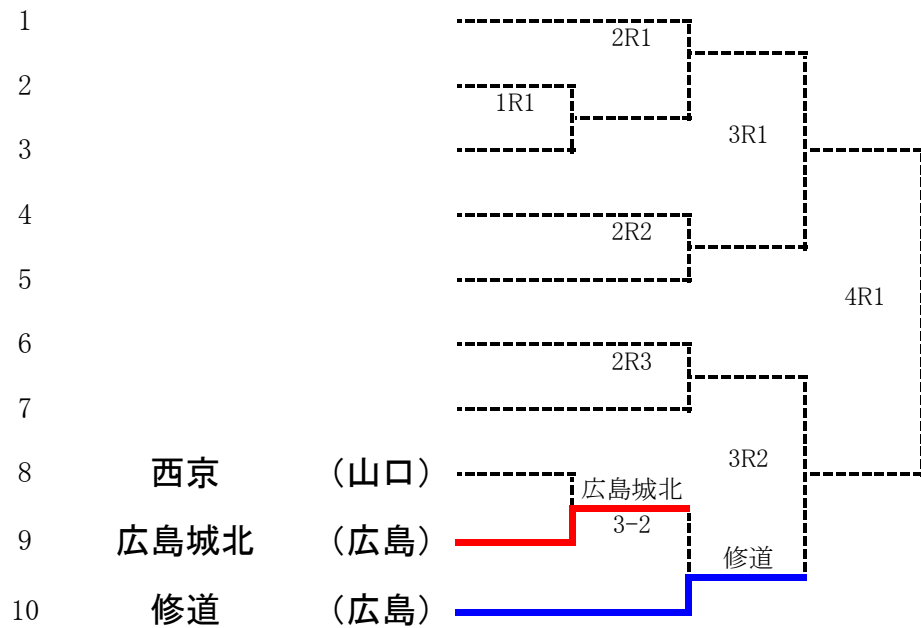

第32回全国選抜高校テニス大会中国地区大会 本戦
 平成21年11月21日(土)・22日(日), 備前テニスセンター

第32回全国選抜高校テニス大会中国地区大会 男子3～6位決定戦
 平成21年11月21日(土)・22日(日), 備前テニスセンター

第32回全国選抜高校テニス大会中国地区大会 男子4～6位決定戦

最終

第32回全国選抜高校テニス大会中国地区大会 男子4～6位決定戦
平成21年11月21日(土)・22日(日), 備前テニスセンター

1R2	9	広島城北	3-2	西京	8
S1		西尾 拓(2)	2-6	鈴木 浩平(2)	
D1		和田 祐介(2) 岡田 伸(2)	6-0	野稻 大悟(1) 藤本 優(1)	
S2		半田 祐也(2)	6-2	黒瀬 拓志(1)	
D2		大心池 凌(2) 吉川 弘起(2)	3-6	上田 知行(1) 原 知也(1)	
S3		橋村 諒(1)	6-3	堀 剛士(2)	

広島城北と修道の結果は、順位決定戦での直接対決結果による

第32回全国選抜高校テニス大会中国地区大会 女子本戦
 平成21年11月21日(土)・22日(日), 備前テニスセンター

第32回全国選抜高校テニス大会中国地区大会 女子3～6位決定戦
 平成21年11月21日(土)・22日(日), 備前テニスセンター

第32回全国選抜高校テニス大会中国地区大会 女子4～6位決定戦

第32回全国選抜高校テニス大会中国地区大会 女子4～6位決定戦
 平成21年11月21日(土)・22日(日), 備前テニスセンター

2R4	10	開星	3-2	野田学園	8
S1		周藤 聡美①	6-3	宇佐川沙耶②	
D1		萬代 早織② 園山 千翔②	6-3	徳永沙也香② 松崎みのり②	
S2		柿田 有香①	4-6	中野 綾香①	
D2		高尾明日美② 山田 梨奈②	2-6	山内 未夢① 本多 聖乃②	
S3		大野 光季①	6-2	上田 侑香②	

野田学園と広陵の結果は, 本戦での直接対決結果による