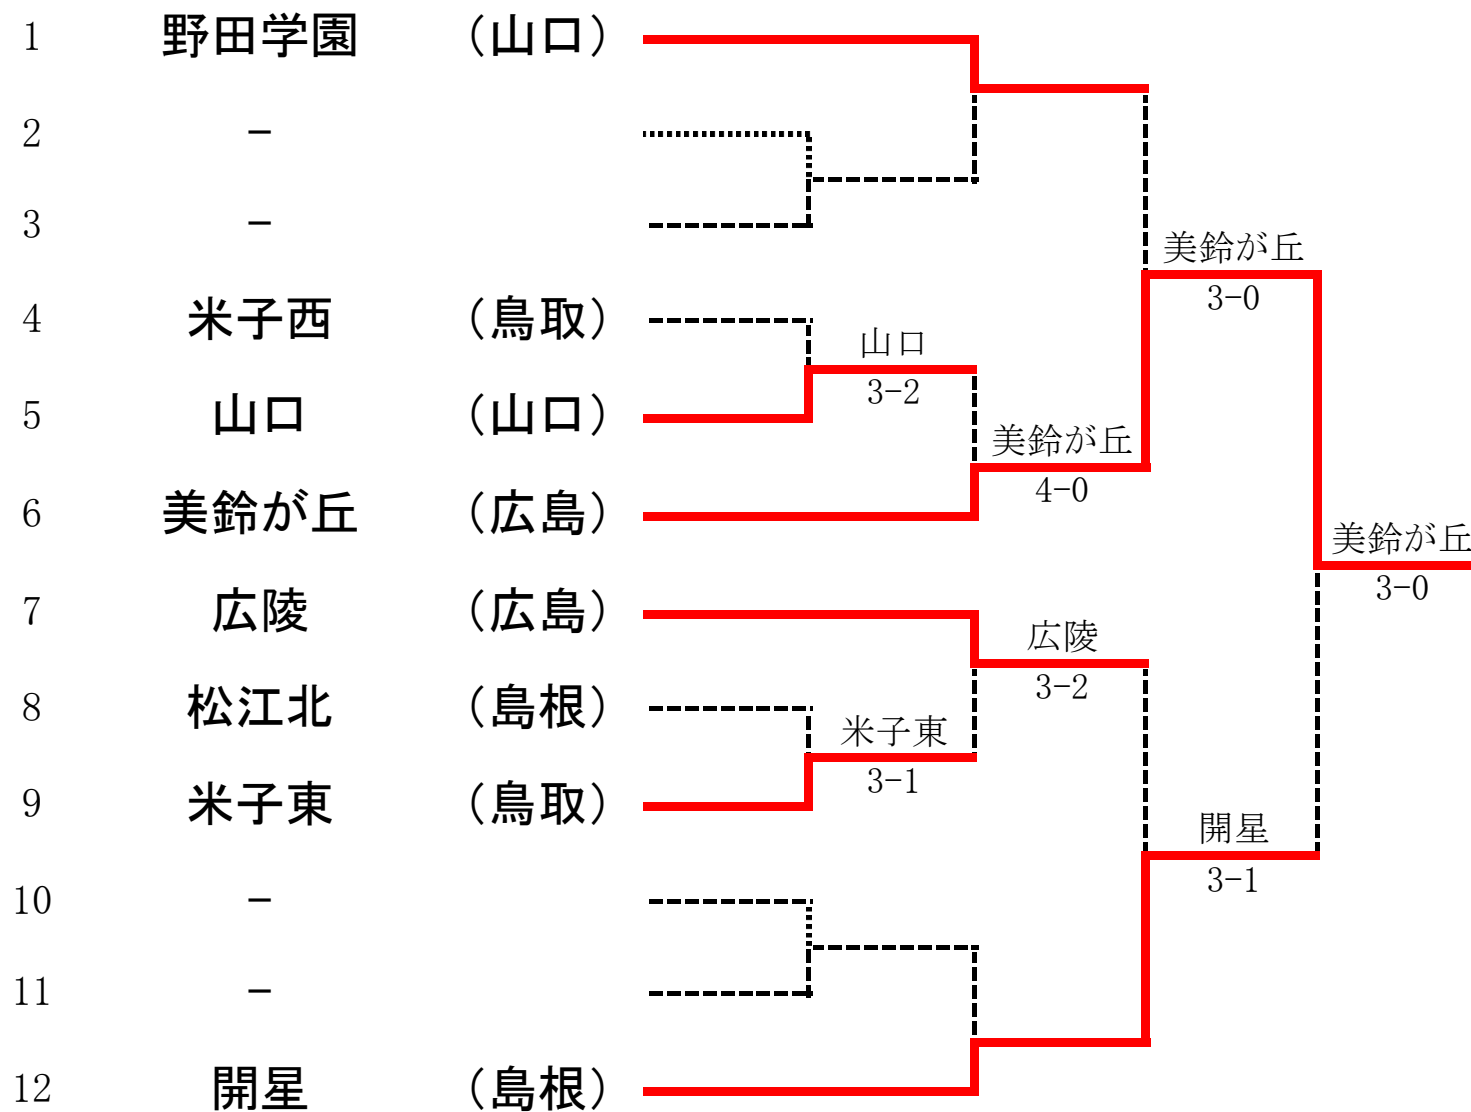

第32回全国選抜高校テニス大会中国地区大会 本戦
 平成21年11月21日(土)・22日(日), 備前テニスセンター

第32回全国選抜高校テニス大会中国地区大会 男子3～6位決定戦
 平成21年11月21日(土)・22日(日), 備前テニスセンター

第32回全国選抜高校テニス大会中国地区大会 男子4～6位決定戦

最終

第32回全国選抜高校テニス大会中国地区大会 男子4～6位決定戦
平成21年11月21日(土)・22日(日), 備前テニスセンター

1R2	9	広島城北	3-2	西京	8
S1		西尾 拓(2)	2-6	鈴木 浩平(2)	
D1		和田 祐介(2) 岡田 伸(2)	6-0	野稻 大悟(1) 藤本 優(1)	
S2		半田 祐也(2)	6-2	黒瀬 拓志(1)	
D2		大心池 凌(2) 吉川 弘起(2)	3-6	上田 知行(1) 原 知也(1)	
S3		橋村 諒(1)	6-3	堀 剛士(2)	

広島城北と修道の結果は、順位決定戦での直接対決結果による

第32回全国選抜高校テニス大会中国地区大会 女子本戦
 平成21年11月21日(土)・22日(日), 備前テニスセンター

第32回全国選抜高校テニス大会中国地区大会 女子3～6位決定戦
 平成21年11月21日(土)・22日(日), 備前テニスセンター

第32回全国選抜高校テニス大会中国地区大会 女子4～6位決定戦

第32回全国選抜高校テニス大会中国地区大会 女子4～6位決定戦
 平成21年11月21日(土)・22日(日), 備前テニスセンター

2R4	10	開星	3-2	野田学園	8
S1		周藤 聡美①	6-3	宇佐川沙耶②	
D1		萬代 早織② 園山 千翔②	6-3	徳永沙也香② 松崎みのり②	
S2		柿田 有香①	4-6	中野 綾香①	
D2		高尾明日美② 山田 梨奈②	2-6	山内 未夢① 本多 聖乃②	
S3		大野 光季①	6-2	上田 侑香②	

野田学園と広陵の結果は, 本戦での直接対決結果による