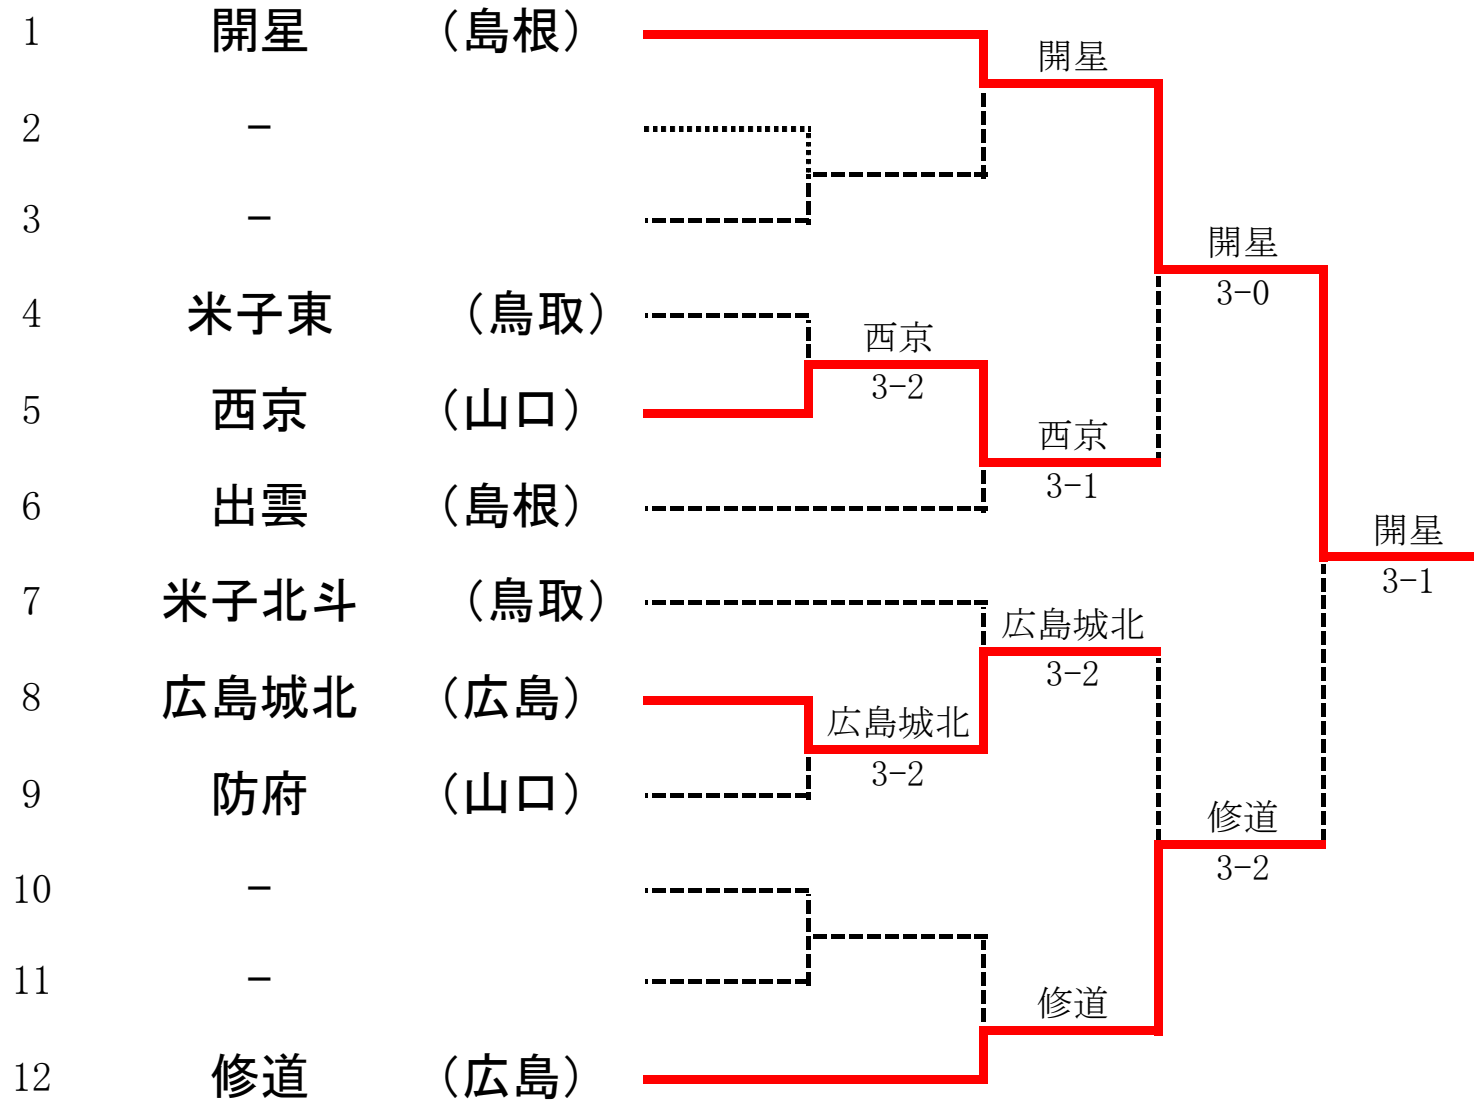

第32回全国選抜高校テニス大会中国地区大会 本戦
 平成21年11月21日(土)・22日(日), 備前テニスセンター

第32回全国選抜高校テニス大会中国地区大会 男子3～6位決定戦
 平成21年11月21日(土)・22日(日), 備前テニスセンター

第32回全国選抜高校テニス大会中国地区大会 男子4～6位決定戦

最終

第32回全国選抜高校テニス大会中国地区大会 男子4～6位決定戦
平成21年11月21日(土)・22日(日), 備前テニスセンター

1R2	9	広島城北	3-2	西京	8
S1		西尾 拓(2)	2-6	鈴木 浩平(2)	
D1		和田 祐介(2) 岡田 伸(2)	6-0	野稻 大悟(1) 藤本 優(1)	
S2		半田 祐也(2)	6-2	黒瀬 拓志(1)	
D2		大心池 凌(2) 吉川 弘起(2)	3-6	上田 知行(1) 原 知也(1)	
S3		橋村 諒(1)	6-3	堀 剛士(2)	

広島城北と修道の結果は、順位決定戦での直接対決結果による

第32回全国選抜高校テニス大会中国地区大会 女子本戦
 平成21年11月21日(土)・22日(日), 備前テニスセンター

第32回全国選抜高校テニス大会中国地区大会 女子3～6位決定戦
 平成21年11月21日(土)・22日(日), 備前テニスセンター

第32回全国選抜高校テニス大会中国地区大会 女子4～6位決定戦

第32回全国選抜高校テニス大会中国地区大会 女子4～6位決定戦
 平成21年11月21日(土)・22日(日), 備前テニスセンター

2R4	10	開星	3-2	野田学園	8
S1		周藤 聡美①	6-3	宇佐川沙耶②	
D1		萬代 早織② 園山 千翔②	6-3	徳永沙也香② 松崎みのり②	
S2		柿田 有香①	4-6	中野 綾香①	
D2		高尾明日美② 山田 梨奈②	2-6	山内 未夢① 本多 聖乃②	
S3		大野 光季①	6-2	上田 侑香②	

野田学園と広陵の結果は, 本戦での直接対決結果による