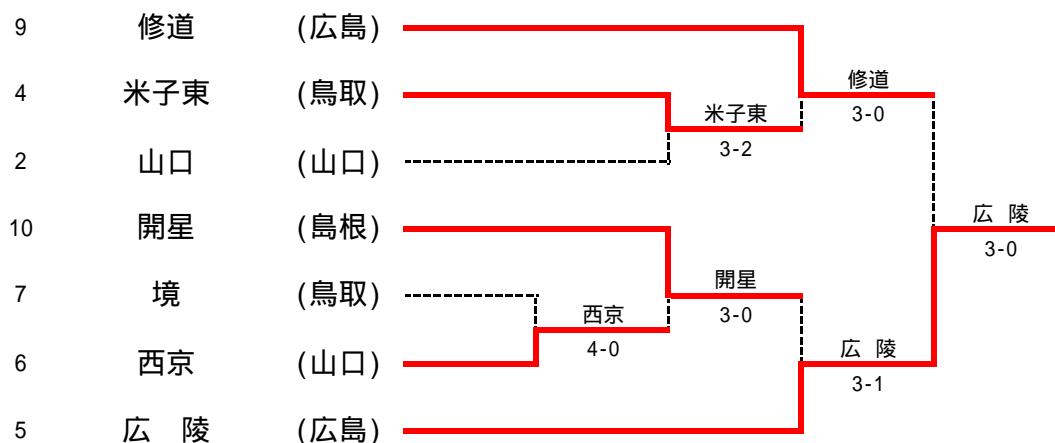

# 第31回全国選抜高校テニス大会 中国地区大会 男子本選トーナメント

## 男子3～6位決定トーナメント