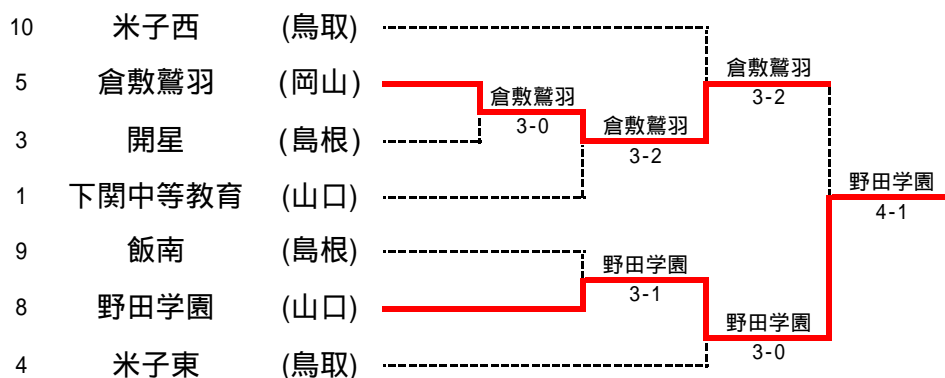

## 男子3～6位決定トーナメント

## 男子5位，6位決定戦

1位	関西 (岡山)
2位	岡山学芸館 (岡山)
3位	広陵 (広島)
4位	修道 (広島)
5位	開星 (島根)
6位	米子東 (鳥取)

# 第31回全国選抜高校テニス大会 中国地区大会 女子本選トーナメント

## 女子3～6位決定トーナメント