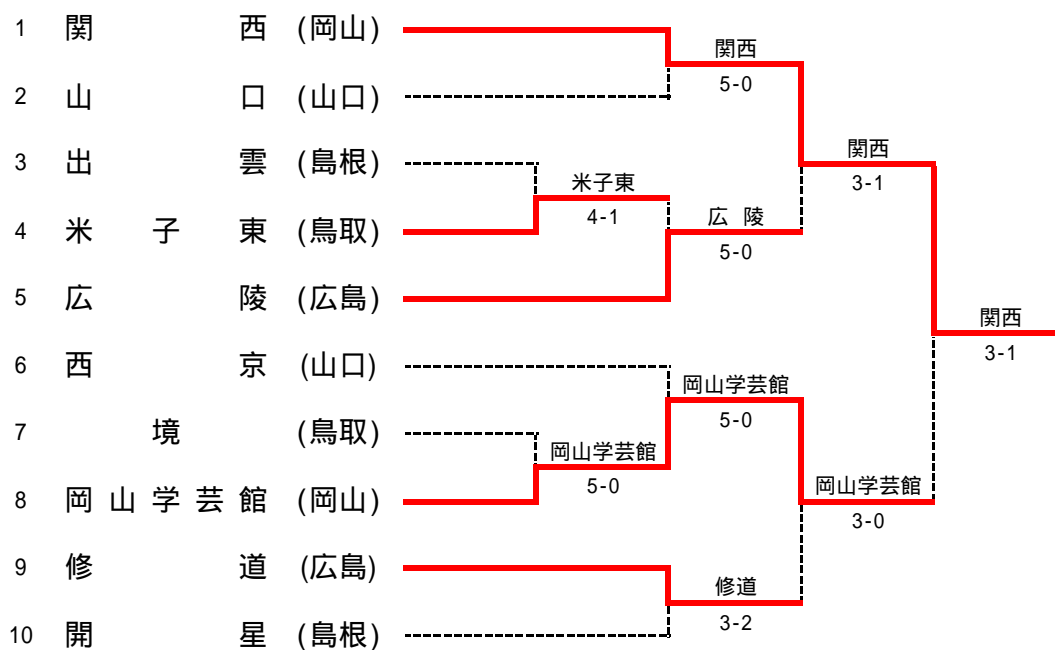

# 第31回全国選抜高校テニス大会 中国地区大会 男子本選トーナメント

## 男子3～6位決定トーナメント