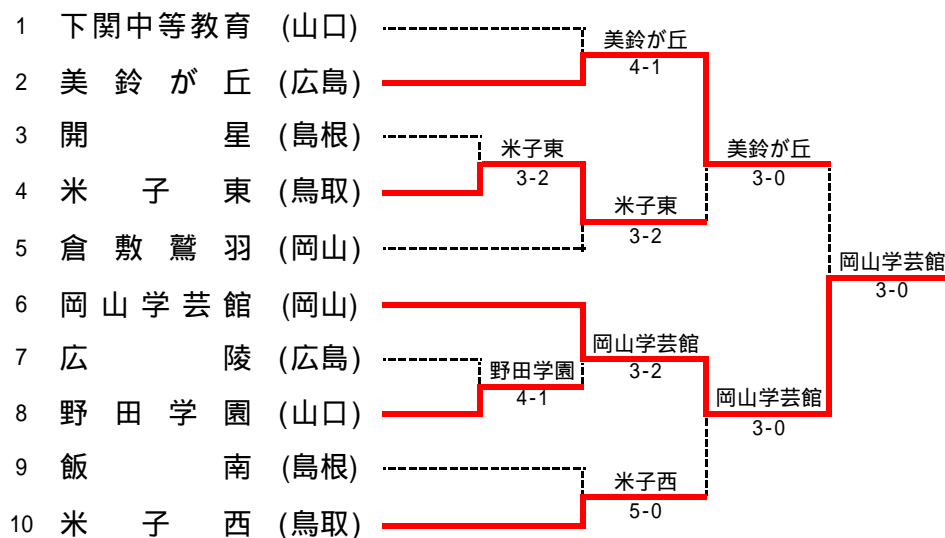

# 第31回全国選抜高校テニス大会 中国地区大会 男子本選トーナメント

## 男子3～6位決定トーナメント

# 第31回全国選抜高校テニス大会 中国地区大会 女子本選トーナメント