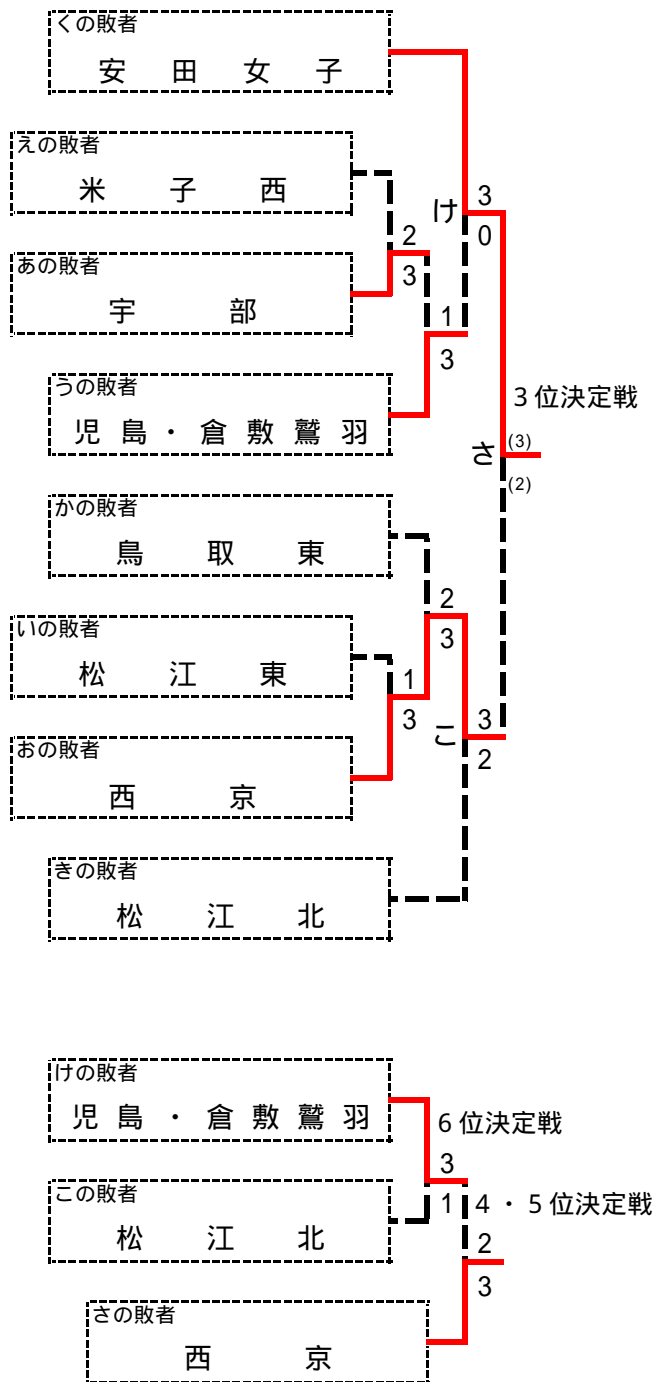

第28回全国選抜高校テニス大会中国地区大会 (H17.11/19, 20 広島 びんご運動公園)

男子本戦トーナメント …… 3セットマッチ

関西 2年連続13回目

3 ~ 6 位決定戦

男子団体中国地区順位		
1	関 西	(岡山県)
2	岡 山 学 芸 館	(岡山県)
3	広 陵	(広島県)
4	美 鈴 が 丘	(広島県)
5	西 京	(山口県)
6	松 江 北	(島根県)

(注) 3 ~ 6 位決定戦において、本戦・順位決定トーナメントと同じ対戦は行わず、本戦・順位決定トーナメントの結果通りとする。

~ 位は順位です。

第28回全国選抜高校テニス大会中国地区大会 (H17.11/19,20 広島 びんご運動公園)

女子本戦トーナメント …… 3セットマッチ

3 ~ 6 位決定戦

女子団体中国地区順位		
1	美 鈴 が 丘	(広島県)
2	岡 山 学 芸 館	(岡山県)
3	安 田 女 子	(広島県)
4	西 京	(山口県)
5	児 島 ・ 倉 敷 鷲 羽	(岡山県)
6	松 江 北	(島根県)

(注) 3 ~ 6 位決定戦において、本戦・順位決定トーナメントと同じ対戦は行わず、本戦・順位決定トーナメントの結果通りとする。

~ 位は順位です。

《女子団体対戦表》

決勝

美鈴が丘	3-2	岡山学芸館
矢川 智恵	6-2	中野 美優
山口 友加	7-6(5)	宮本 紗織
福田 唯	5-7	松本 麻里子
	6-2	
川端 亜美	0-6	小南 ちあき
	0-6	
吉田 由佳	4-6	服部 桃子
中川 郷里	6-1	木庭 有紀子
	6-4	
迫田 夏菜	3-6	梶原 亜沙子
	1-6	
	-	

準決勝 (く)

安田女子	0-3	岡山学芸館
伊藤 綾香	6(4)-7	中野 美優
	5-7	
斉藤 真衣	1-6	宮本 紗織
小尻 裕加	2-6	松本 麻里子
	-	
中谷 亜理沙	6-3	小南 ちあき
	3-6	
	5-7	
佐藤 瑠菜	16(2)-7	服部 桃子
在川 明日美	(4-4)	木庭 有紀子
	-	
石津 円理子	(0-2)	梶原 亜沙子
	-	
	-	