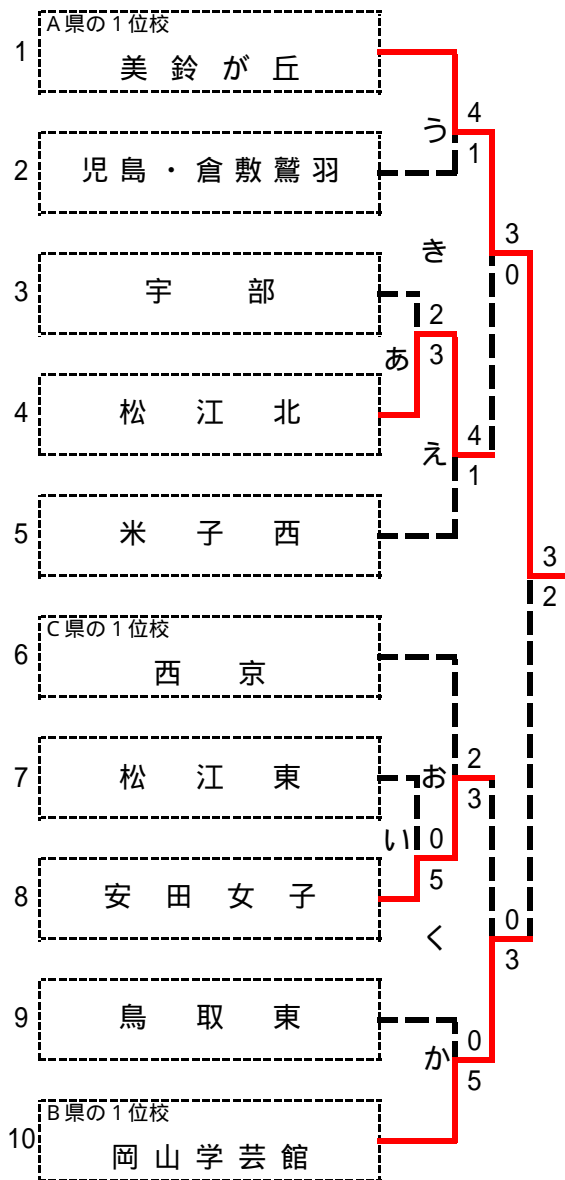

第28回全国選抜高校テニス大会中国地区大会 (H17.11/19, 20 広島 びんご運動公園)

男子本戦トーナメント …… 3セットマッチ

関西 2年連続13回目

3 ~ 6 位決定戦

男子団体中国地区順位		
1	関 西	(岡山県)
2	岡 山 学 芸 館	(岡山県)
3	広 陵	(広島県)
4	美 鈴 が 丘	(広島県)
5	西 京	(山口県)
6	松 江 北	(島根県)

(注) 3 ~ 6 位決定戦において、本戦・順位決定トーナメントと同じ対戦は行わず、本戦・順位決定トーナメントの結果通りとする。

~ 位は順位です。

第28回全国選抜高校テニス大会中国地区大会 (H17.11/19,20 広島 びんご運動公園)

女子本戦トーナメント …… 3セットマッチ

3 ~ 6 位決定戦

女子団体中国地区順位		
1	美 鈴 が 丘	(広島県)
2	岡 山 学 芸 館	(岡山県)
3	安 田 女 子	(広島県)
4	西 京	(山口県)
5	児 島 ・ 倉 敷 鷲 羽	(岡山県)
6	松 江 北	(島根県)

(注) 3 ~ 6 位決定戦において、本戦・順位決定トーナメントと同じ対戦は行わず、本戦・順位決定トーナメントの結果通りとする。

~ 位は順位です。

《女子団体対戦表》

決勝

美鈴が丘	3-2	岡山学芸館
矢川 智恵	6-2	中野 美優
山口 友加	7-6(5)	宮本 紗織
福田 唯	5-7	松本 麻里子
	6-2	
川端 亜美	0-6	小南 ちあき
	0-6	
吉田 由佳	4-6	服部 桃子
中川 郷里	6-1	木庭 有紀子
	6-4	
迫田 夏菜	3-6	梶原 亜沙子
	1-6	
	-	

準決勝 (く)

安田女子	0-3	岡山学芸館
伊藤 綾香	6(4)-7	中野 美優
	5-7	
斉藤 真衣	1-6	宮本 紗織
小尻 裕加	2-6	松本 麻里子
	-	
中谷 亜理沙	6-3	小南 ちあき
	3-6	
	5-7	
佐藤 瑠菜	16(2)-7	服部 桃子
在川 明日美	(4-4)	木庭 有紀子
	-	
石津 円理子	(0-2)	梶原 亜沙子
	-	
	-	