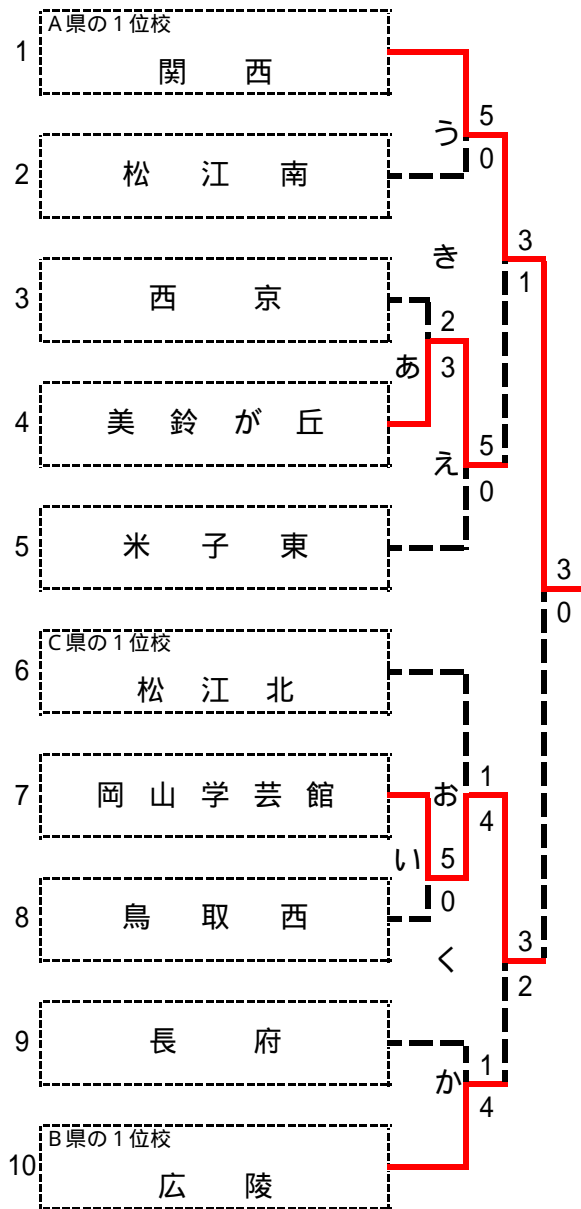

第28回全国選抜高校テニス大会中国地区大会 (H17.11/19, 20 広島 びんご運動公園)

男子本戦トーナメント …… 3セットマッチ

関西 2年連続13回目

3 ~ 6 位決定戦

男子団体中国地区順位		
1	関 西	(岡山県)
2	岡 山 学 芸 館	(岡山県)
3	広 陵	(広島県)
4	美 鈴 が 丘	(広島県)
5	西 京	(山口県)
6	松 江 北	(島根県)

(注) 3 ~ 6 位決定戦において、本戦・順位決定トーナメントと同じ対戦は行わず、本戦・順位決定トーナメントの結果通りとする。

~ 位は順位です。

第28回全国選抜高校テニス大会中国地区大会 (H17.11/19,20 広島 びんご運動公園)

女子本戦トーナメント …… 3セットマッチ

3 ~ 6 位決定戦

女子団体中国地区順位		
1	美 鈴 が 丘	(広島県)
2	岡 山 学 芸 館	(岡山県)
3	安 田 女 子	(広島県)
4	西 京	(山口県)
5	児 島 ・ 倉 敷 鷲 羽	(岡山県)
6	松 江 北	(島根県)

(注) 3 ~ 6 位決定戦において、本戦・順位決定トーナメントと同じ対戦は行わず、本戦・順位決定トーナメントの結果通りとする。

~ 位は順位です。

《女子団体対戦表》

決勝

美鈴が丘	3-2	岡山学芸館
矢川 智恵	6-2	中野 美優
山口 友加	7-6(5)	宮本 紗織
福田 唯	5-7	松本 麻里子
	6-2	
川端 亜美	0-6	小南 ちあき
	0-6	
吉田 由佳	4-6	服部 桃子
中川 郷里	6-1	木庭 有紀子
	6-4	
迫田 夏菜	3-6	梶原 亜沙子
	1-6	
	-	

準決勝 (く)

安田女子	0-3	岡山学芸館
伊藤 綾香	6(4)-7	中野 美優
	5-7	
斉藤 真衣	1-6	宮本 紗織
小尻 裕加	2-6	松本 麻里子
	-	
中谷 亜理沙	6-3	小南 ちあき
	3-6	
	5-7	
佐藤 瑠菜	16(2)-7	服部 桃子
在川 明日美	(4-4)	木庭 有紀子
	-	
石津 円理子	(0-2)	梶原 亜沙子
	-	
	-	