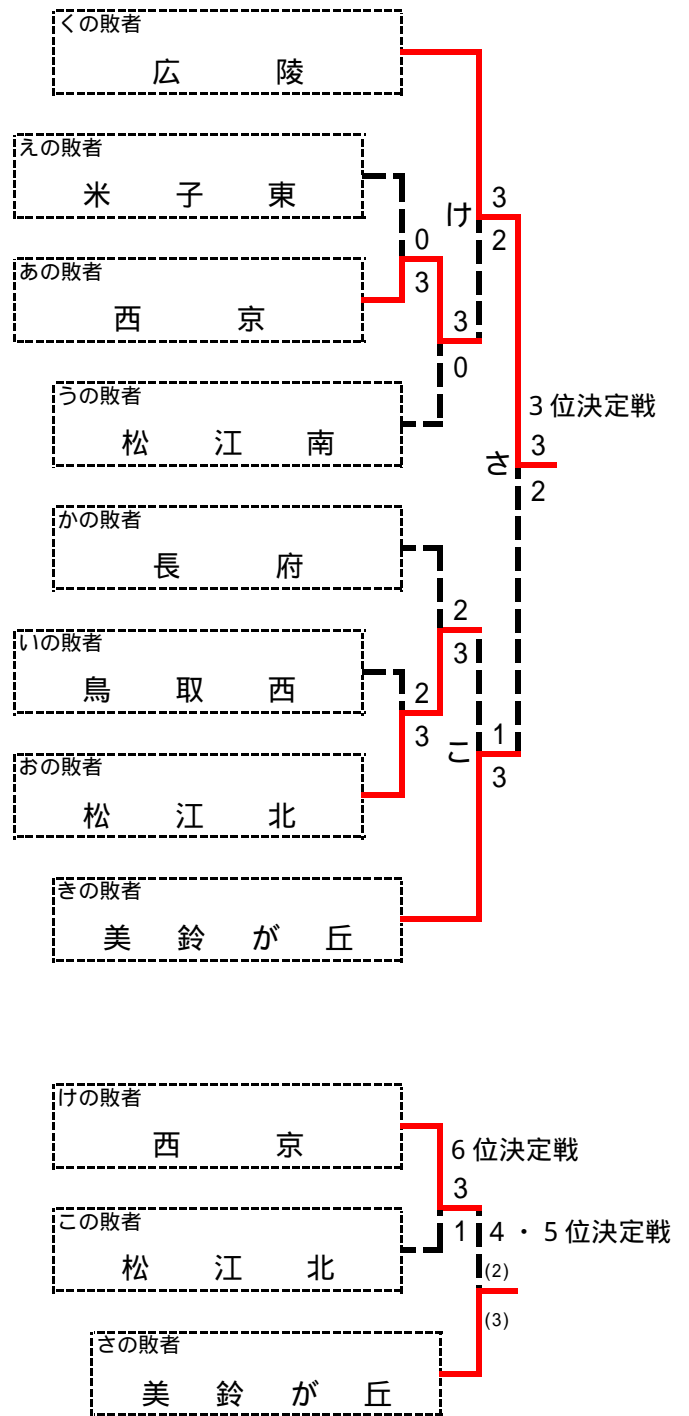

第28回全国選抜高校テニス大会中国地区大会 (H17.11/19, 20 広島 びんご運動公園)

男子本戦トーナメント …… 3セットマッチ

関西 2年連続13回目

3 ~ 6 位決定戦

男子団体中国地区順位		
1	関 西	(岡山県)
2	岡 山 学 芸 館	(岡山県)
3	広 陵	(広島県)
4	美 鈴 が 丘	(広島県)
5	西 京	(山口県)
6	松 江 北	(島根県)

(注) 3 ~ 6 位決定戦において、本戦・順位決定トーナメントと同じ対戦は行わず、本戦・順位決定トーナメントの結果通りとする。

~ 位は順位です。

第28回全国選抜高校テニス大会中国地区大会 (H17.11/19,20 広島 びんご運動公園)

女子本戦トーナメント …… 3セットマッチ

3 ~ 6 位決定戦

女子団体中国地区順位		
1	美 鈴 が 丘	(広島県)
2	岡 山 学 芸 館	(岡山県)
3	安 田 女 子	(広島県)
4	西 京	(山口県)
5	児 島 ・ 倉 敷 鷲 羽	(岡山県)
6	松 江 北	(島根県)

(注) 3 ~ 6 位決定戦において、本戦・順位決定トーナメントと同じ対戦は行わず、本戦・順位決定トーナメントの結果通りとする。

~ 位は順位です。

《女子団体対戦表》

決勝

美鈴が丘	3-2	岡山学芸館
矢川 智恵	6-2	中野 美優
山口 友加	7-6(5)	宮本 紗織
福田 唯	5-7	松本 麻里子
	6-2	
川端 亜美	0-6	小南 ちあき
	0-6	
吉田 由佳	4-6	服部 桃子
中川 郷里	6-1	木庭 有紀子
	6-4	
迫田 夏菜	3-6	梶原 亜沙子
	1-6	
	-	

準決勝 (く)

安田女子	0-3	岡山学芸館
伊藤 綾香	6(4)-7	中野 美優
	5-7	
斉藤 真衣	1-6	宮本 紗織
小尻 裕加	2-6	松本 麻里子
	-	
中谷 亜理沙	6-3	小南 ちあき
	3-6	
	5-7	
佐藤 瑠菜	16(2)-7	服部 桃子
在川 明日美	(4-4)	木庭 有紀子
	-	
石津 円理子	(0-2)	梶原 亜沙子
	-	
	-	