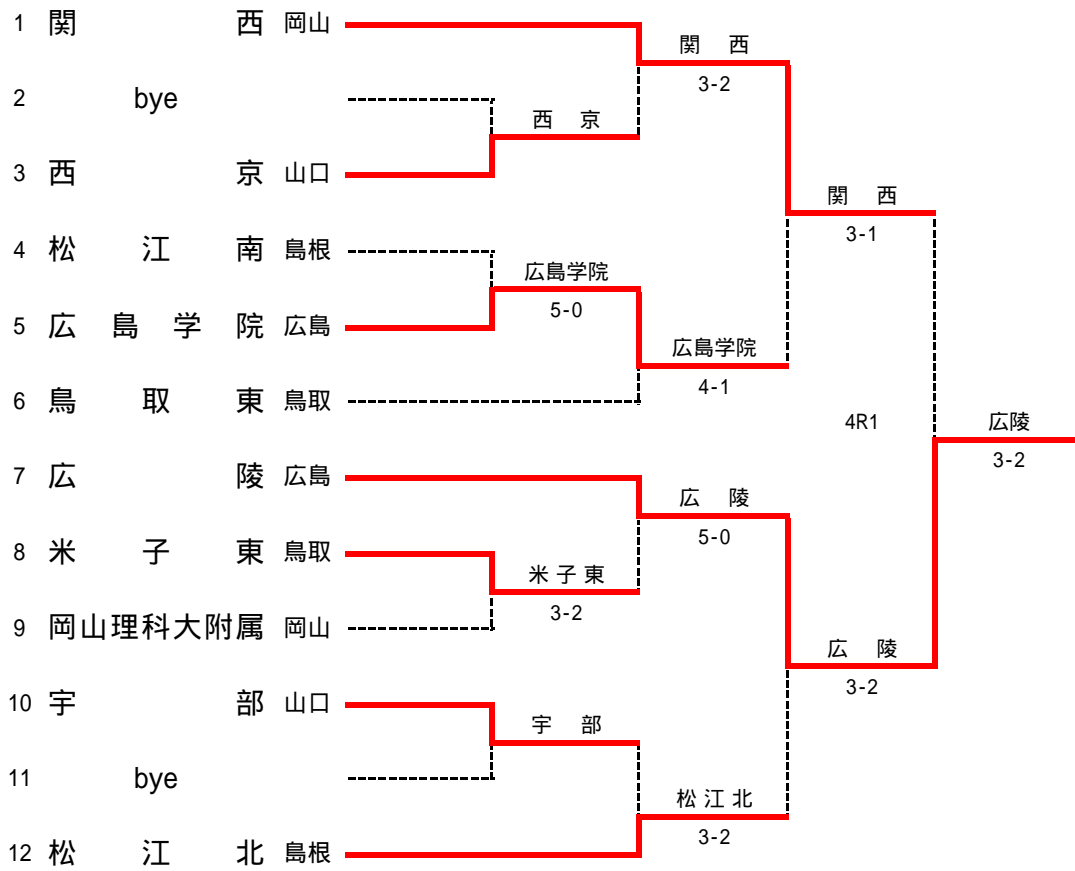

男子本戦トーナメント

4・5位決定戦

男子3位6位トーナメント

男子本戦1回戦

1R2	4	松江南	0-5	広島学院	5
S1		清井 和紀	6(1)-7	原田 洋樹	
D1		綾木 祥 岸本 晋	1-6	松浦 秀記 津中 伸幸	
S2		奥田 聡	2-6	戸村 文弥	
D2		月坂 昇平 寺本 清登	1-6	栗原 太郎 福岡 誠	
S3		大山 泰平	3-6	竹田 康次郎	

1R3	8	米子東	3-2	岡山理科大附属	9
S1		岩本 拓	2-6	平 真弥	
D1		松居 真司 渡邊 尚人	7-6(4)	佐々木 望 中芝 直哉	
S2		服巻 勇希	6-2	中塚 陽平	
D2		南部 瑛司 松永 裕介	6-4	藤澤 誘基 井上 心也	
S3		高橋 倫大	0-6	景山 晃嗣	

男子本戦2回戦

2R1	1	関西	3-2	西京	3
S1		佐藤 直也	6-2	中野 拓也	
D1		池北 雄亮 塩飽 達也	2-6	祐恒 太一朗 金子 祥平	
S2		藤澤 佑太	6-0	岡屋 真一郎	
D2		三宅 敦史 山脇 学武	4-6	西川 直樹 吉村 拓朗	
S3		太田 達也	7-5	平井 隆大	

2R2	5	広島学院	4-1	鳥取東	6
S1		原田 洋樹	6-3	梅田 勝太	
D1		松浦 秀記 津中 伸幸	6-2	松島 悠樹 竹内 達也	
S2		戸村 文弥	3-6	小泉 尚之	
D2		栗原 太郎 福岡 誠	6-4	船本 真司 稲垣 祐輔	
S3		竹田 康次郎	6-2	宮本 和則	