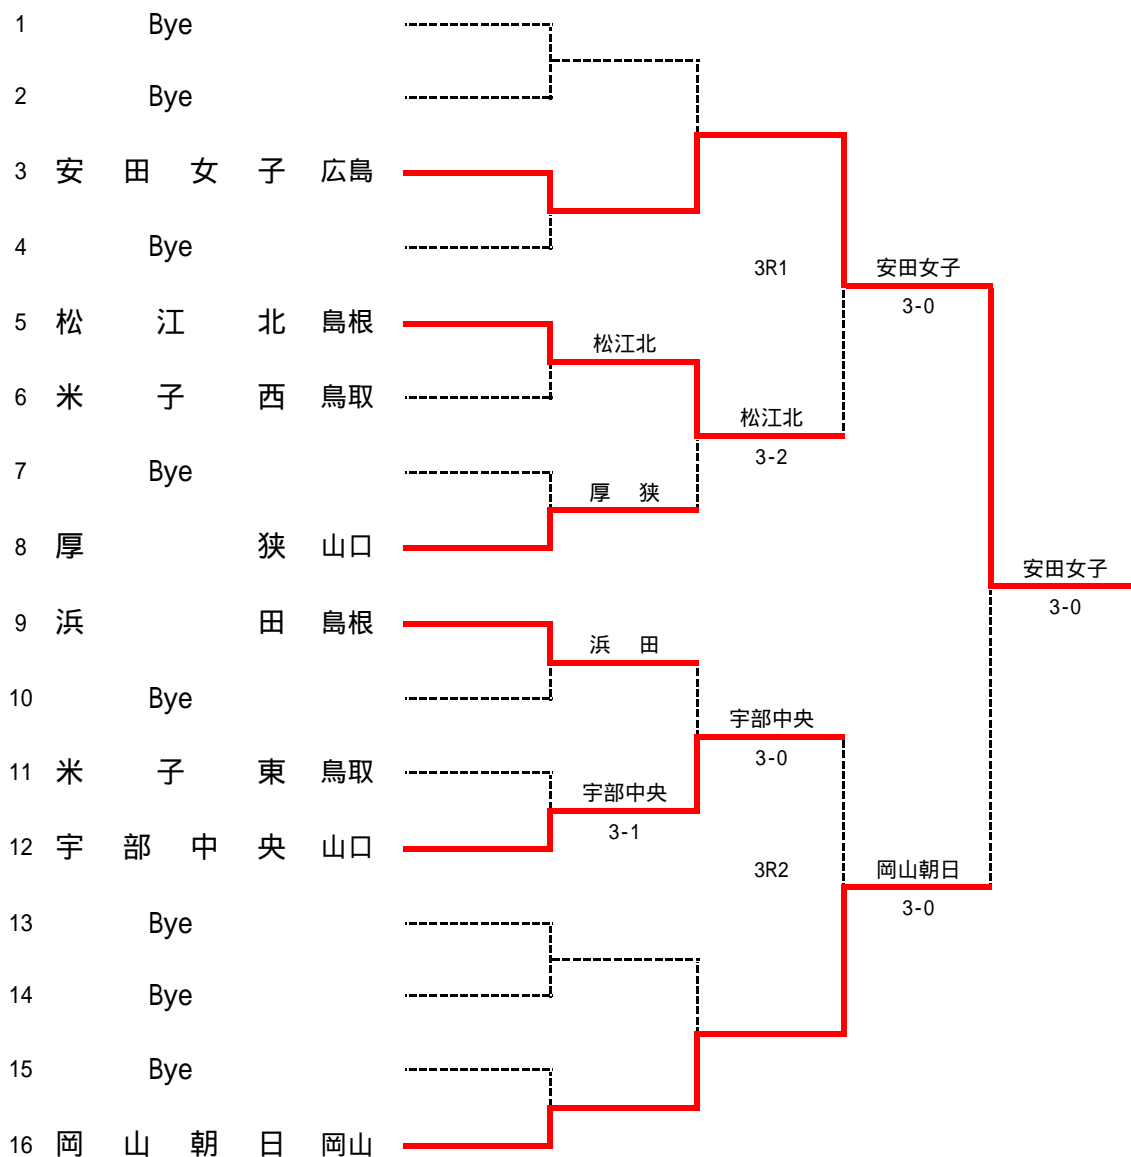

男子3位-6位 3回戦

3R1	1	松江北	3-0	西京	8
S1		星村 純平	6-0	中野 拓也	
D1		溝山 智樹 越野 涼太	6-4	祐恒 太一朗 金子 祥平	
S2		矢野 正洋	6-2	岡屋 真一郎	
D2		竹下 涉 小林 祐太	0-0	西川 直樹 吉村 拓朗	
S3		日高 哲平	打切	平井 隆大	

3R2	9	宇部	2-3	広島学院	13
S1		村川 収	6-3	原田 洋樹	
D1		堀 弘憲 栗山 拓也	2-6	松浦 秀記 津中 伸幸	
S2		三原 惇史	6-3	戸村 文弥	
D2		吉長 卓真 麻生 晋市	2-6	栗原 太郎 福岡 誠	
S3		東山 伸哉	1-6	竹田 康次郎	

男子3位決定戦

4R1	1	松江北	3-1	広島学院	13
S1		星村 純平	6-2	原田 洋樹	
D1		溝山 智樹 越野 涼太	0-6	松浦 秀記 津中 伸幸	
S2		矢野 正洋	6-3	戸村 文弥	
D2		竹下 涉 小林 祐太	6-2	栗原 太郎 福岡 誠	
S3		日高 哲平	1-1	竹田 康次郎	

女子本戦トーナメント

5・6位決定戦

女子3位6位トーナメント

女子本戦1回戦

1R2	4	米子西	1-4	松江北	5
S1		内田 景子	1-6	的野 祥子	
D1		岩崎 由佳 藤原 恵里香	4-6	久保田 智子 山本 めぐみ	
S2		中村 亜友美	6-4	原田 麻衣	
D2		木下 彩美 井中 友紀子	3-6	山村 江梨子 近藤 未来	
S3		西村 佐智子	4-6	森脇 智子	