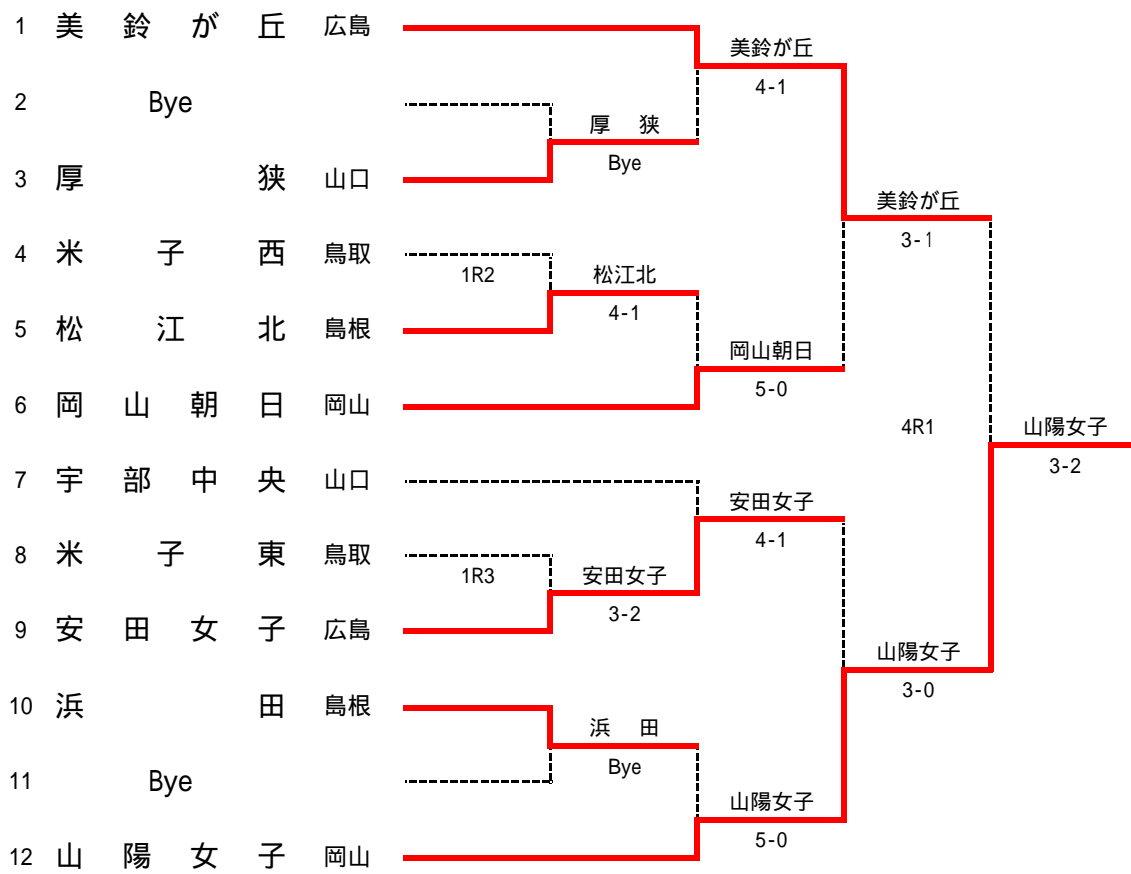

男子3位-6位 3回戦

3R1	1	松江北	3-0	西京	8
S1		星村 純平	6-0	中野 拓也	
D1		溝山 智樹 越野 涼太	6-4	祐恒 太一朗 金子 祥平	
S2		矢野 正洋	6-2	岡屋 真一郎	
D2		竹下 涉 小林 祐太	0-0	西川 直樹 吉村 拓朗	
S3		日高 哲平	打切	平井 隆大	

3R2	9	宇部	2-3	広島学院	13
S1		村川 収	6-3	原田 洋樹	
D1		堀 弘憲 栗山 拓也	2-6	松浦 秀記 津中 伸幸	
S2		三原 惇史	6-3	戸村 文弥	
D2		吉長 卓真 麻生 晋市	2-6	栗原 太郎 福岡 誠	
S3		東山 伸哉	1-6	竹田 康次郎	

男子3位決定戦

4R1	1	松江北	3-1	広島学院	13
S1		星村 純平	6-2	原田 洋樹	
D1		溝山 智樹 越野 涼太	0-6	松浦 秀記 津中 伸幸	
S2		矢野 正洋	6-3	戸村 文弥	
D2		竹下 涉 小林 祐太	6-2	栗原 太郎 福岡 誠	
S3		日高 哲平	1-1	竹田 康次郎	

女子本戦トーナメント

5・6位決定戦

女子3位6位トーナメント

女子本戦1回戦

1R2	4	米子西	1-4	松江北	5
S1		内田 景子	1-6	的野 祥子	
D1		岩崎 由佳 藤原 恵里香	4-6	久保田 智子 山本 めぐみ	
S2		中村 亜友美	6-4	原田 麻衣	
D2		木下 彩美 井中 友紀子	3-6	山村 江梨子 近藤 未来	
S3		西村 佐智子	4-6	森脇 智子	