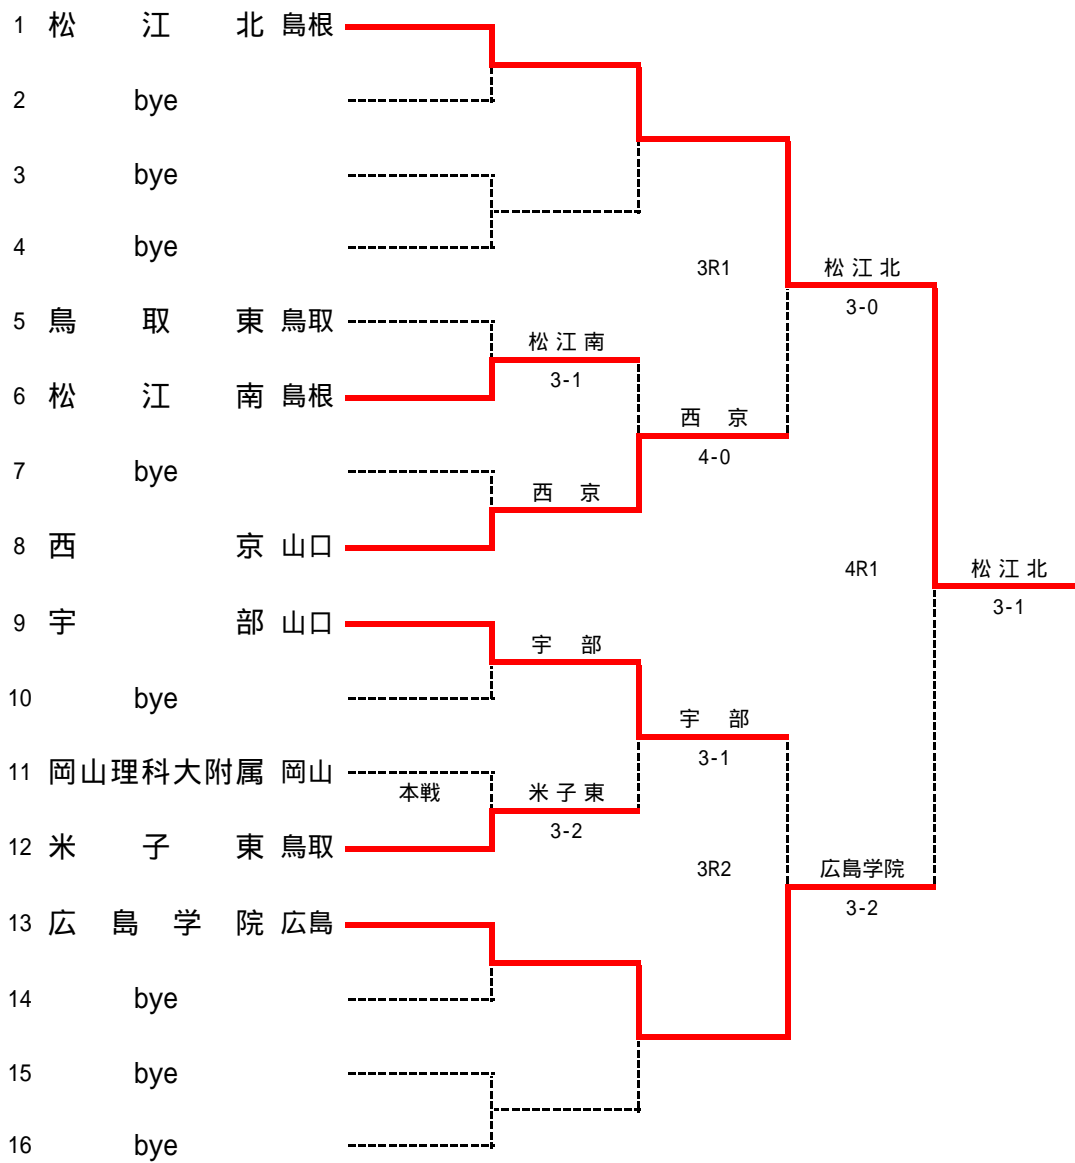

男子本戦トーナメント

4・5位決定戦

男子3位6位トーナメント

男子本戦1回戦

1R2	4	松江南	0-5	広島学院	5
S1		清井 和紀	6(1)-7	原田 洋樹	
D1		綾木 祥 岸本 晋	1-6	松浦 秀記 津中 伸幸	
S2		奥田 聡	2-6	戸村 文弥	
D2		月坂 昇平 寺本 清登	1-6	栗原 太郎 福岡 誠	
S3		大山 泰平	3-6	竹田 康次郎	

1R3	8	米子東	3-2	岡山理科大附属	9
S1		岩本 拓	2-6	平 真弥	
D1		松居 真司 渡邊 尚人	7-6(4)	佐々木 望 中芝 直哉	
S2		服巻 勇希	6-2	中塚 陽平	
D2		南部 瑛司 松永 裕介	6-4	藤澤 誘基 井上 心也	
S3		高橋 倫大	0-6	景山 晃嗣	

男子本戦2回戦

2R1	1	関西	3-2	西京	3
S1		佐藤 直也	6-2	中野 拓也	
D1		池北 雄亮 塩飽 達也	2-6	祐恒 太一朗 金子 祥平	
S2		藤澤 佑太	6-0	岡屋 真一郎	
D2		三宅 敦史 山脇 学武	4-6	西川 直樹 吉村 拓朗	
S3		太田 達也	7-5	平井 隆大	

2R2	5	広島学院	4-1	鳥取東	6
S1		原田 洋樹	6-3	梅田 勝太	
D1		松浦 秀記 津中 伸幸	6-2	松島 悠樹 竹内 達也	
S2		戸村 文弥	3-6	小泉 尚之	
D2		栗原 太郎 福岡 誠	6-4	船本 真司 稲垣 祐輔	
S3		竹田 康次郎	6-2	宮本 和則	