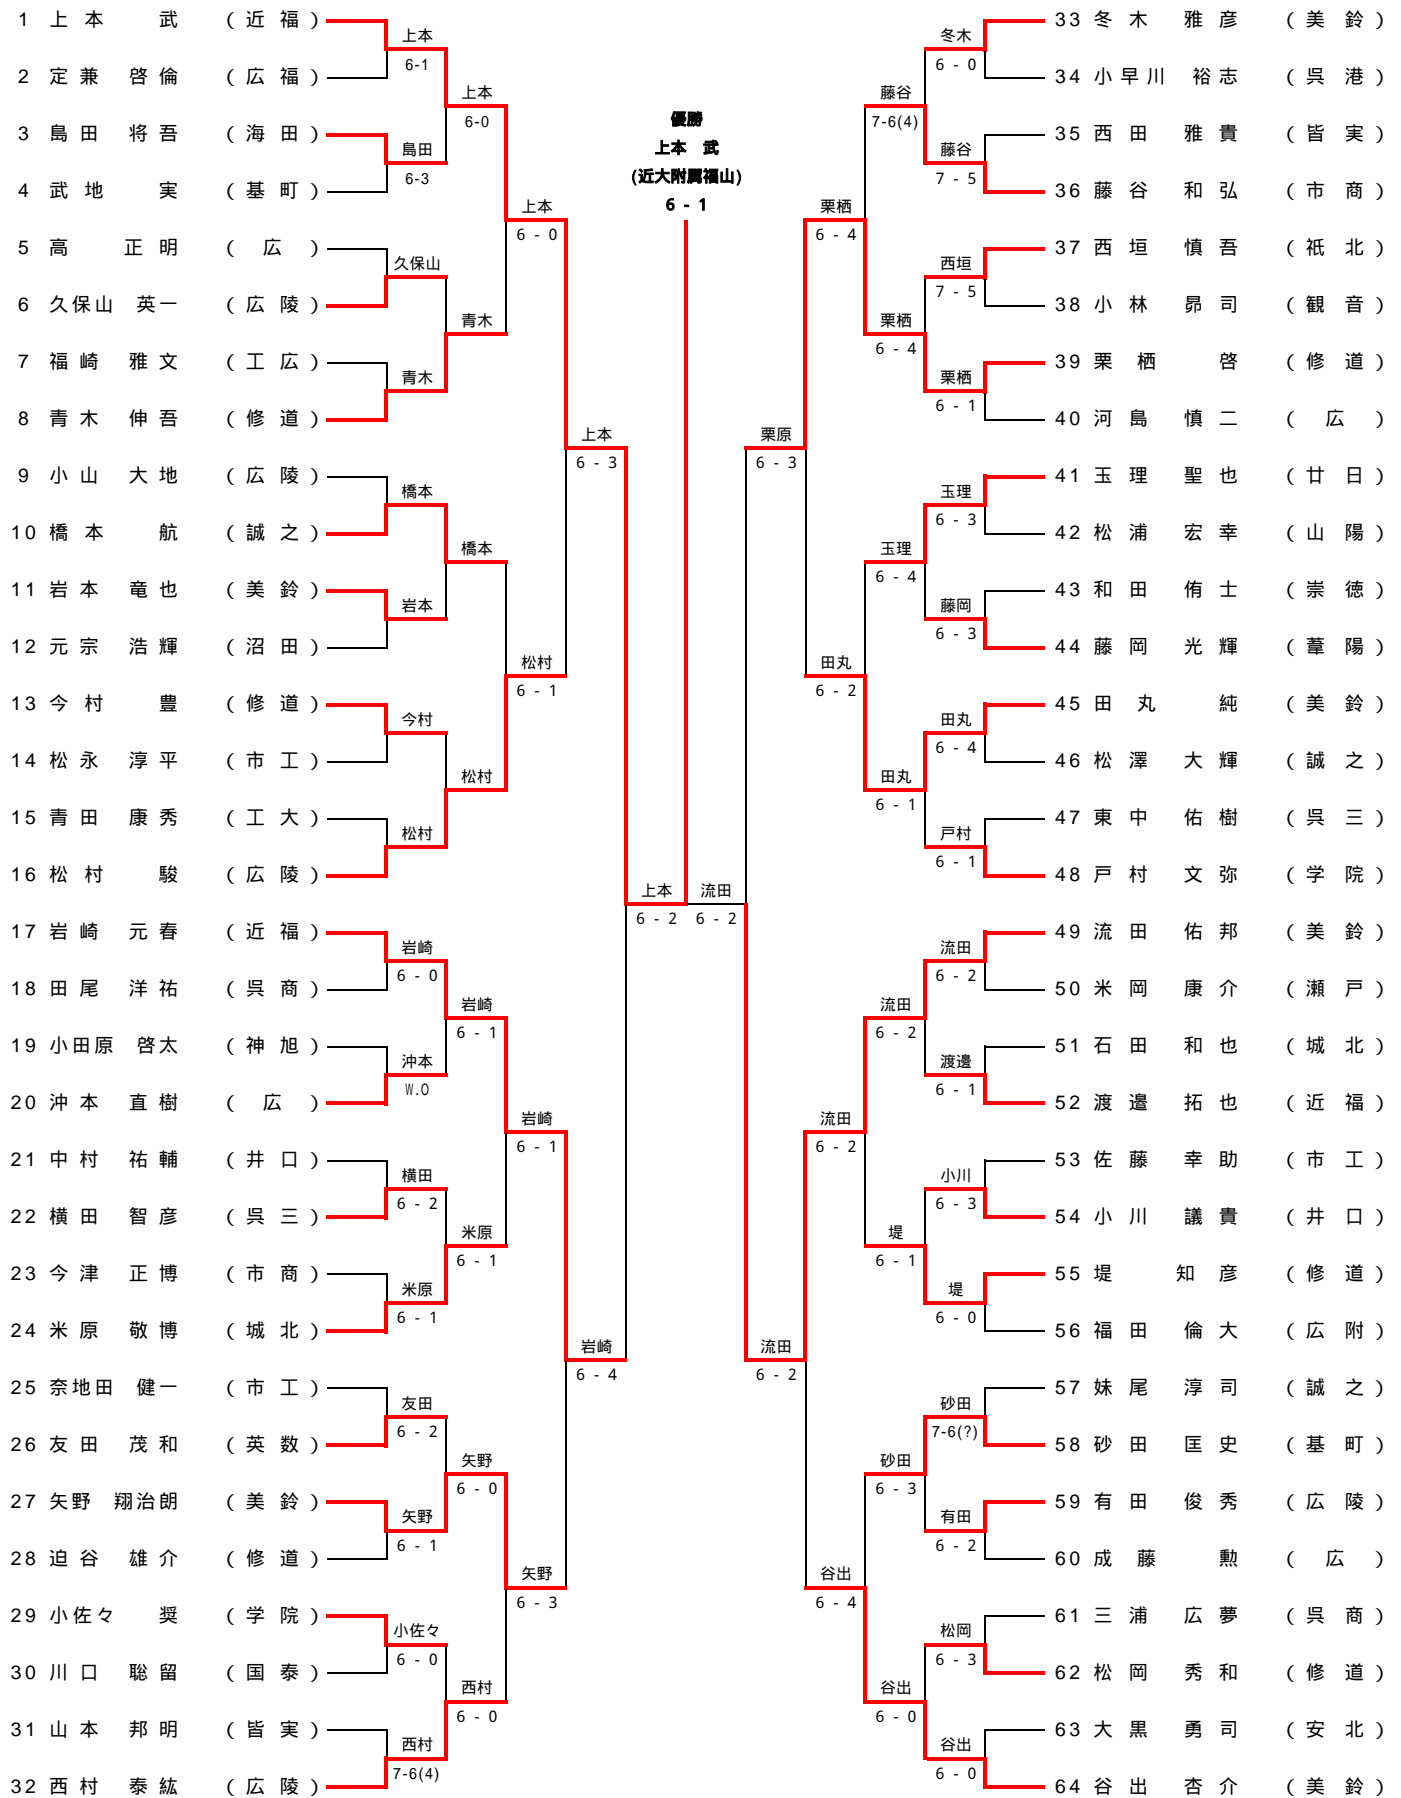

男子ダブルス

順位	選手	所属	対戦相手	スコア	対戦相手	スコア	順位	選手	所属	
1	上本 岩崎	(近福)	上本・岩崎	6-1	青木・今村	6-0	17	青木 今村	(修 道)	
2	森下 東	(呉工)	上本・岩崎	6-4	青木・今村	6-0	18	今村 青木	(呉 商)	
3	米原 石田	(城北)	松岡・吉留	6-1	小佐々・松山	6-3	19	小佐々 松山	(学 院)	
4	松岡 吉留	(修道)	上本・岩崎	6-2	谷出・流田	6-4	20	谷出 流田	(誠之)	
5	砂田 中	(基町)	高垣・古本	7-6(5)	岡崎・三隅	6-2	21	岡崎 三隅	(広 陵)	
6	高垣 古本	(安府)	山本・西田	6-1	谷出・流田	6-0	22	谷出 流田	(市 商)	
7	山本 西田	(皆実)	山本・西田	W.O	谷出・流田	6-0	23	谷出 流田	(広 陵)	
8	小田 山田	(神旭)	W.O	上本・岩崎	6-2	谷出・流田	6-2	24	谷出 流田	(美 鈴)
9	戸村 竹田	(学院)	戸村・竹田	6-2	東中・横田	6-3	25	東中 横田	(呉 三)	
10	妹尾 橋本	(誠之)	戸村・竹田	6-4	藤村・玉理	7-6(5)	26	藤村 玉理	(瀬 戸)	
11	山本 平山	(廿日)	平見・堀	6-3	久保藤・吉田	6-4	27	久保藤 吉田	(葦 陽)	
12	平見 堀	(葦陽)	戸村・竹田	7-5	久保藤・吉田	6-4	28	久保藤 吉田	(廿 日)	
13	太田 矢島	(工大)	冬木・下江	6-1	久保藤・吉田	7-5	29	久保藤 吉田	(沼 田)	
14	冬木 下江	(美鈴)	冬木・下江	6-2	西村・有田	6-4	30	西村 有田	(学 院)	
15	松島 切明	(国際)	小山・松村	6-3	西村・有田	6-4	31	西村 有田	(市 工)	
16	小山 山田	(広陵)	6-3	有田 西村	6-4	32	有田 西村	(広 陵)		

シード 1. 上本・岩崎 2. 西村・有田 3~6. 青木・今村、小山・松村、戸村・竹田、谷出・流田 7~8. 東中・横田、小田原・山田

女子ダブルス

順位	選手	所属	対戦相手	スコア	対戦相手	スコア	順位	選手	所属
1	田中 大岡	(広陵)	田中・大岡	6-0	長野・矢川	6-0	17	長野 矢川	(美 鈴)
2	山田 中	(沼田)	田中・大岡	6-0	河内・高村	6-1	18	河内 高村	(武 田)
3	小林 桑田	(誠之)	小林・桑田	6-2	伊藤・岩瀬	6-4	19	伊藤 岩瀬	(瀬 戸)
4	岩本 田中	(広 陵)	田中・大岡	6-1	坂田・政本	6-1	20	坂田 政本	(安 北)
5	河原 竹本	(基町)	多田・山下	6-2	坂田・政本	7-5	21	坂田 政本	(大 門)
6	多田 山下	(比治)	三口・西村	6-3	宮崎・横手	7-5	22	宮崎 横手	(比 治)
7	山口 西村	(美鈴)	三口・西村	6-3	半田・三戸	6-4	23	半田 三戸	(比 治)
8	浦田 神原	(大門)	田中・大岡	6-2	村川・光永	7-6(2)	24	村川 光永	(高 陽)
9	山田 中谷	(安田)	山田・中谷	6-1	宮崎・横手	6-0	25	宮崎 横手	(呉 三)
10	松本 柳橋	(舟入)	山田・中谷	6-1	坂田・高田	7-5	26	坂田 高田	(五 日)
11	山崎 有木	(高陽)	田村・山崎	6-3	高田 宇村	7-5	27	高田 宇村	(比 治)
12	野地 佐伯	(廿日)	山田・中谷	6-2	村川・光永	W.O	28	村川 光永	(高 陽)
13	佐伯 合志	(市商)	佐伯・合志	W.O	山口・福田	6-0	29	山口 福田	(高 陽)
14	柏尾 田中	(海田)	山口・福田	6-1	山口・福田	6-0	30	山口 福田	(誠之)
15	濱村 山口	(呉商)	山口・福田	6-1	山口・福田	6-1	31	山口 福田	(市 商)
16	福田 唯	(美鈴)	6-1	吉川 伊藤	W.O	32	吉川 伊藤	(美 鈴)	

シード 1. 田中・大岡 2. 吉川・伊藤 3. 長野・矢川 4~8. 山口・福田、山田・中谷、白井・牛尾、宮崎・横手、浦田・神原

男子シングルス

シード 1. 上本 2. 谷出 3. 冬木 4. 西村 5. 岩崎 6~9. 戸村、流田、松村、小山
10~16. 福田、玉理、米原、奈地田、河島、妹尾、青木