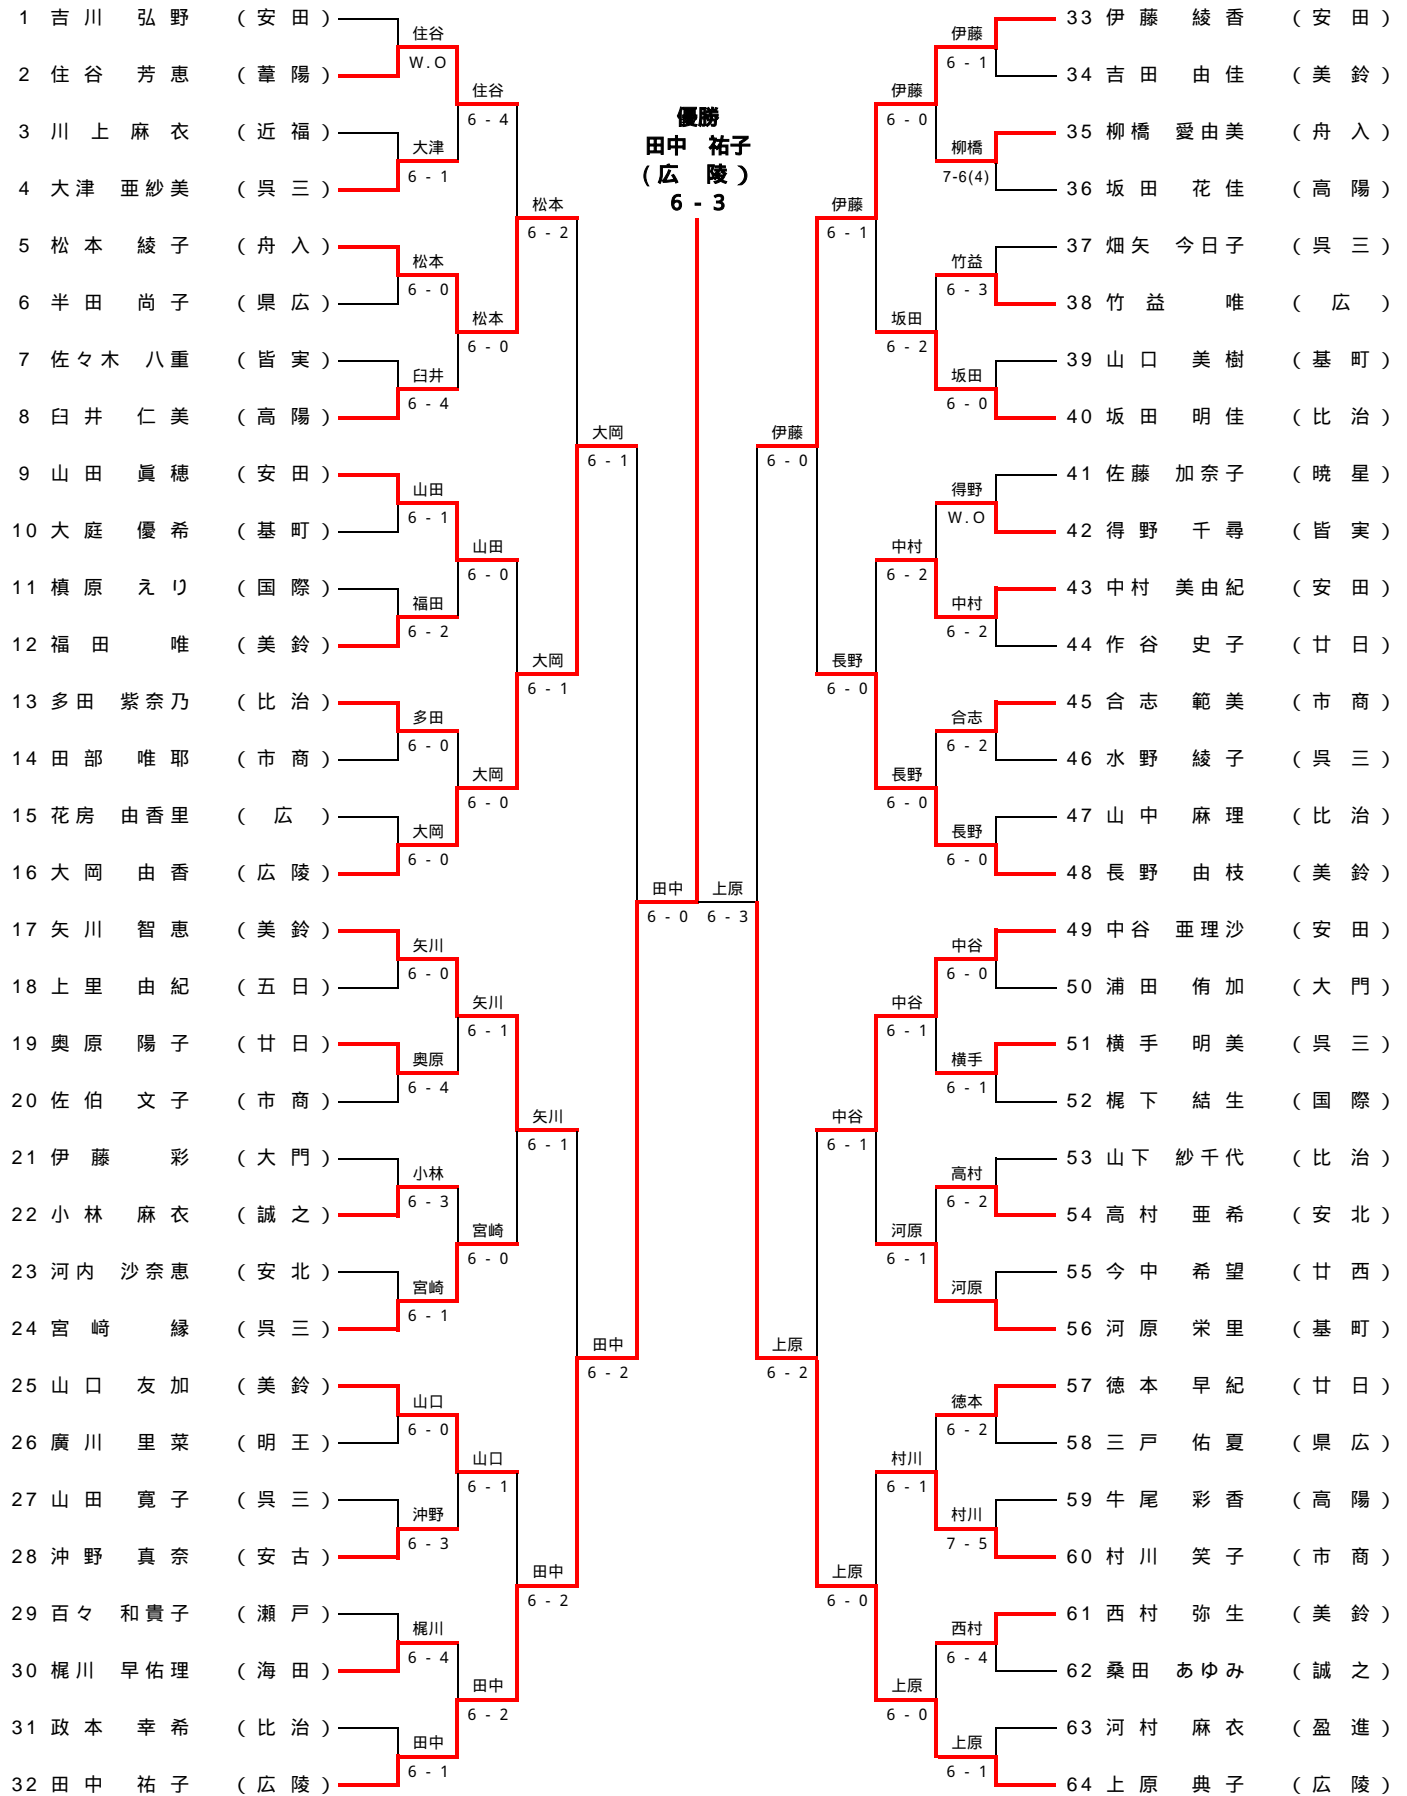

女子シングルス

シード 1. 吉川 2. 上原 3. 伊藤 4. 田中 5. 矢川 6. 長野 7. 中谷 8. 大岡
9~18. 山田、河原、佐藤、宮崎、山口、坂田、徳本、臼井、松本、村川

シングルス順位決定戦

男子

女子

3位決定戦

17	岩崎 元春	(近福)	└─	岩崎
39	栗栖 啓	(修道)	└─	6 - 0

3位決定戦

16	大岡 由香	(広陵)	└─	伊藤
33	伊藤 綾香	(安田)	└─	7-6(6)

5位決定戦

16	松村 駿	(広陵)	└─	松村
27	矢野 翔治朗	(美鈴)	└─	6 - 1
45	田丸 純	(美鈴)	└─	谷出
64	谷出 杏介	(美鈴)	└─	6 - 4
				松村
				6 - 4

5位決定戦

5	松本 綾子	(舟入)	└─	松本
17	矢川 智恵	(美鈴)	└─	W.O
48	長野 由枝	(美鈴)	└─	長野
49	中谷 亜理沙	(安田)	└─	6 - 2
				長野
				6 - 1

7位決定戦

27	矢野 翔治朗	(美鈴)	└─	矢野
45	田丸 純	(美鈴)	└─	6 - 3

7位決定戦

17	矢川 智恵	(美鈴)	└─	中谷
49	中谷 亜理沙	(安田)	└─	W.O

9位決定戦

8	青木 伸吾	(修道)	└─	青木
10	橋本 航	(誠之)	└─	6 - 4
24	米原 敬博	(城北)	└─	西村
32	西村 泰紘	(広陵)	└─	6 - 2
36	藤谷 和弘	(市商)	└─	玉理
41	玉理 聖也	(廿日)	└─	6 - 4
55	堤 知彦	(修道)	└─	堤
58	砂田 匡史	(基町)	└─	6 - 4
				堤
				6 - 0
				青木
				7-6(5)
				堤
				6 - 4

9位決定戦

2	住谷 芳恵	(葦陽)	└─	山田
9	山田 眞穂	(安田)	└─	6 - 2
24	宮崎 縁	(呉三)	└─	山口
25	山口 友加	(美鈴)	└─	6 - 2
40	坂田 明佳	(比治)	└─	坂田
43	中村 美由紀	(安田)	└─	6 - 2
56	河原 栄里	(基町)	└─	河原
60	村川 笑子	(市商)	└─	6 - 3
				坂田
				6 - 3
				山田
				6 - 0
				山田
				6 - 3

11位決定戦

32	西村 泰紘	(広陵)	└─	西村
41	玉理 聖也	(廿日)	└─	6 - 0

11位決定戦

25	山口 友加	(美鈴)	└─	山口
56	河原 栄里	(基町)	└─	6 - 2

13位決定戦

10	橋本 航	(誠之)	└─	米原
24	米原 敬博	(城北)	└─	6 - 3
36	藤谷 和弘	(市商)	└─	藤谷
58	砂田 匡史	(基町)	└─	6 - 0
				藤谷
				6 - 2

13位決定戦

2	住谷 芳恵	(葦陽)	└─	宮崎
24	宮崎 縁	(呉三)	└─	6 - 3
43	中村 美由紀	(安田)	└─	中村
60	村川 笑子	(市商)	└─	7 - 5
				中村
				6 - 3

15位決定戦

10	橋本 航	(誠之)	└─	端国
58	砂田 匡史	(基町)	└─	6 - 1

15位決定戦

2	住谷 芳恵	(葦陽)	└─	村川
60	村川 笑子	(市商)	└─	6 - 0