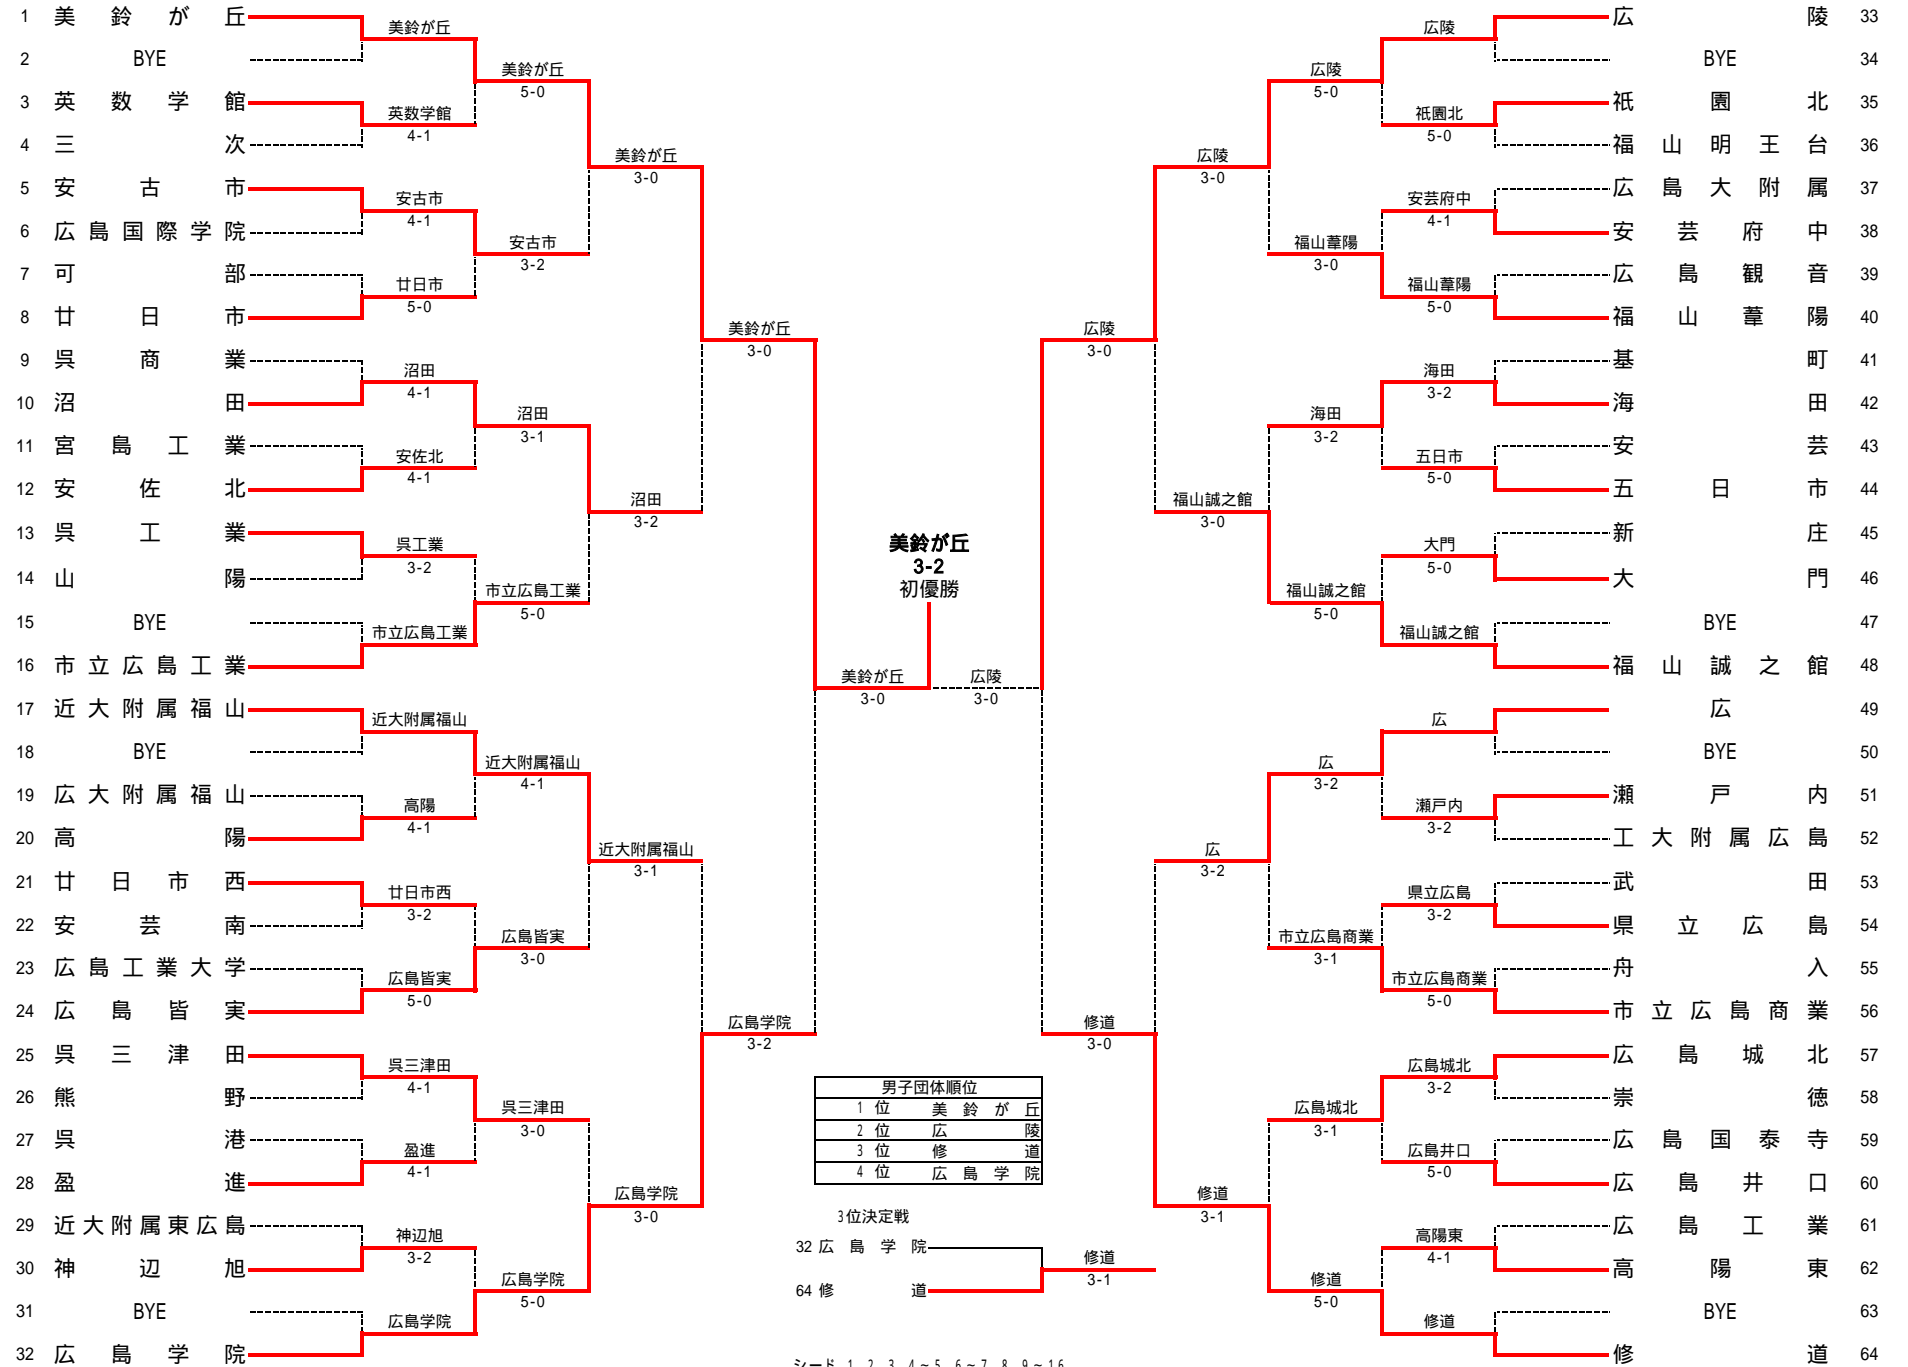

第57回広島県高等学校テニス新人大会 (兼 第27回全国選抜高校テニス大会広島県予選)

男子団体

会場 びんご運動公園テニスコート

日程 2004年11月6~8日

1R2	3	英数学館	4-1	三次	4
S1		友田 茂和	6-0	中村 隆太郎	
D1		三宅 優和 山浦 健一	6-0	坂根 俊 三上 敬幸	
S2		角田 直也	6-1	富田 和喜	
D2		吉岡 正就 下岡 ハジメ	6-2	二井 貴裕 坂本 誠和	
S3		上田 紘史	5-7	福岡 啓正	