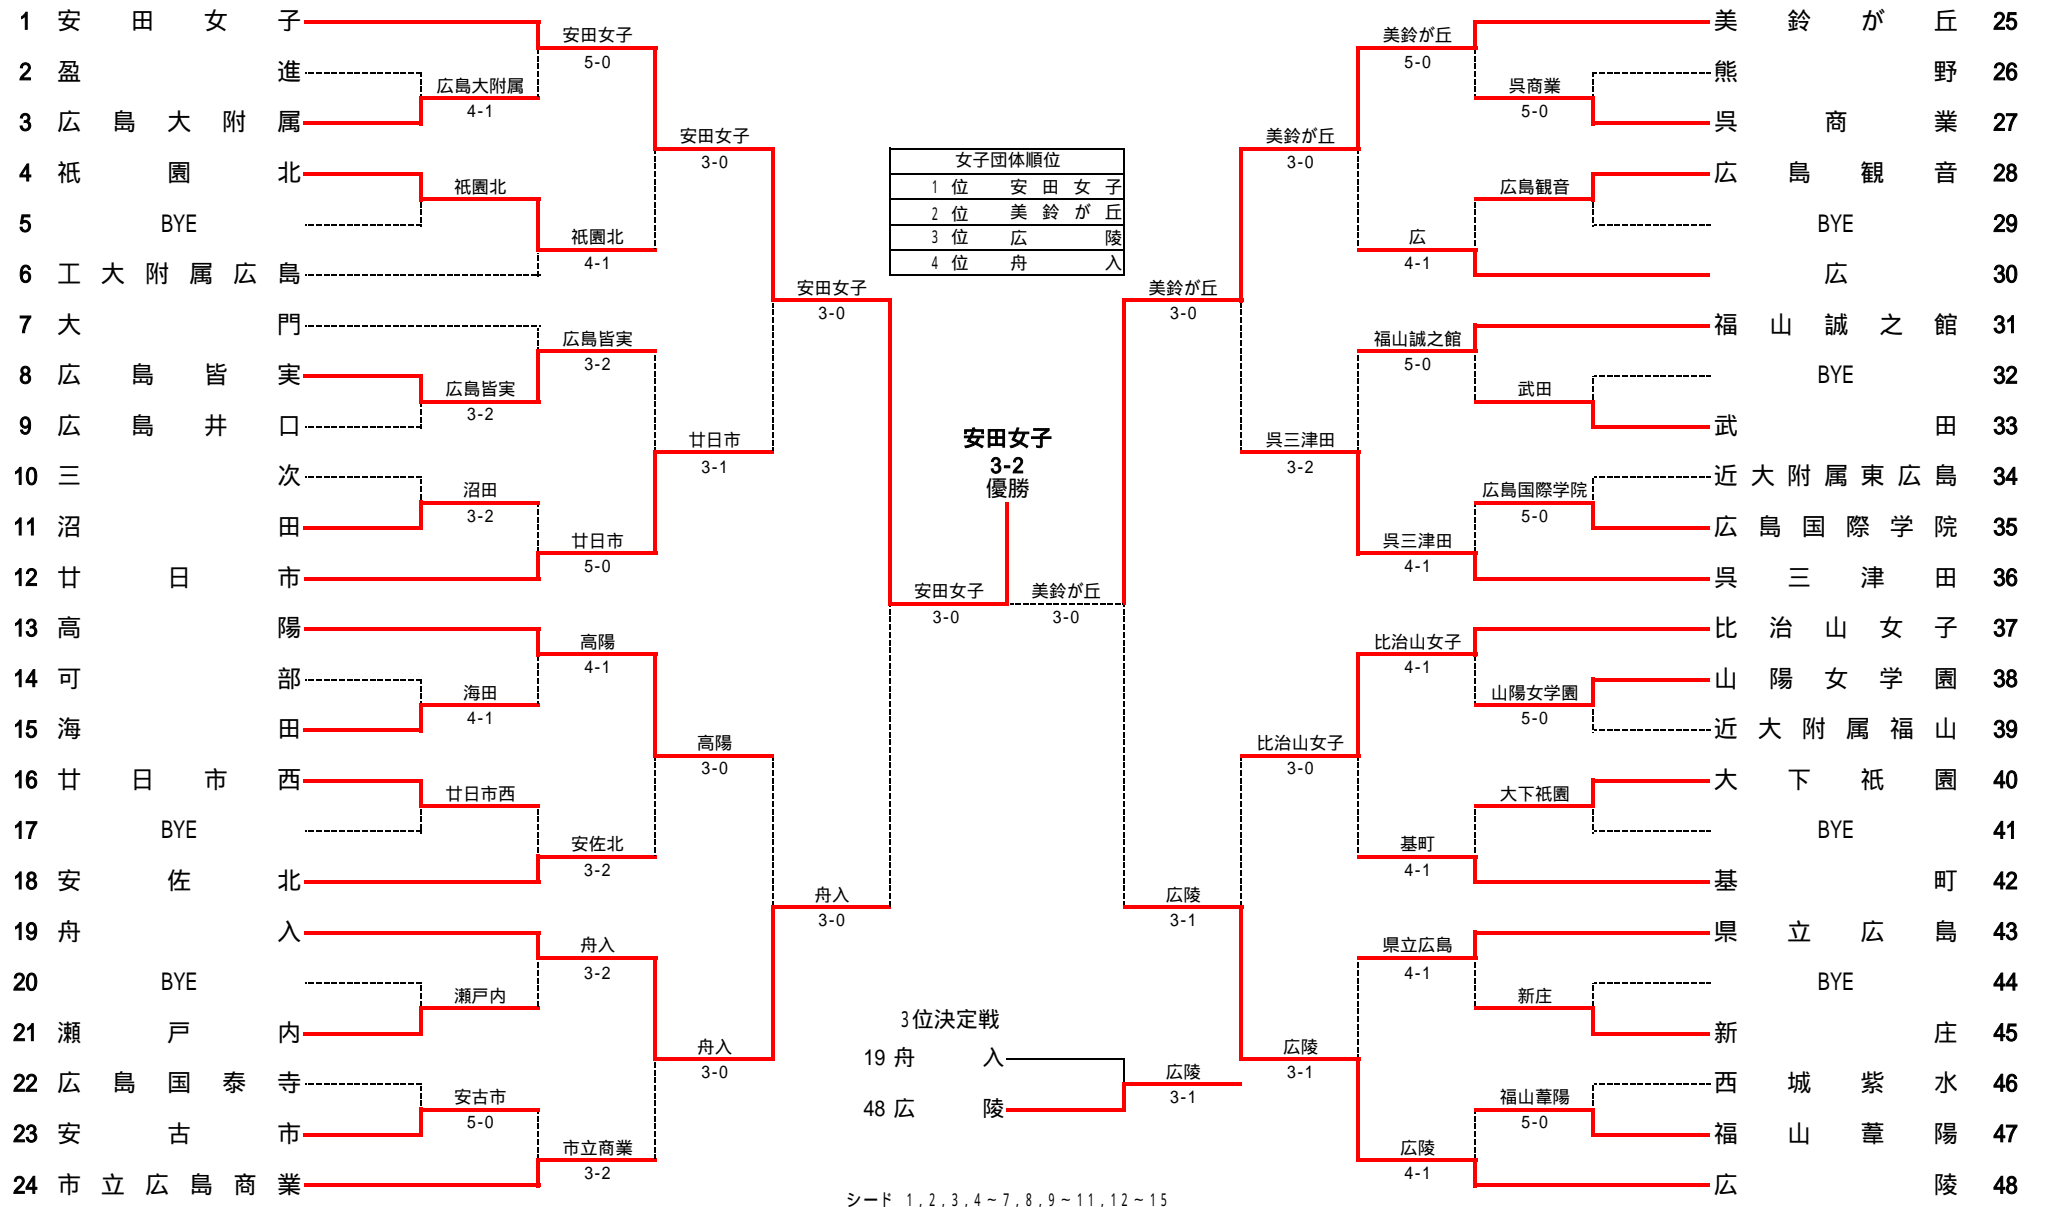

第57回広島県高等学校テニス新人大会 (兼 第27回全国選抜高校テニス大会広島県予選)

女子団体

会場 びんご運動公園テニスコート

日程 2004年11月6~8日