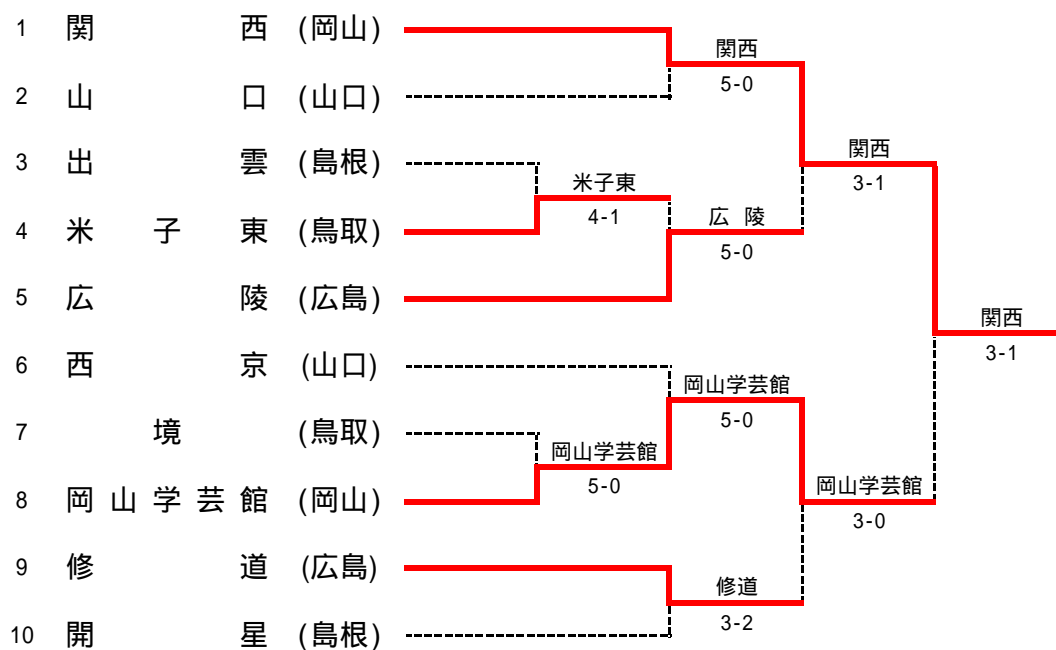

# 第31回全国選抜高校テニス大会 中国地区大会 男子本選トーナメント

## 男子3～6位決定トーナメント