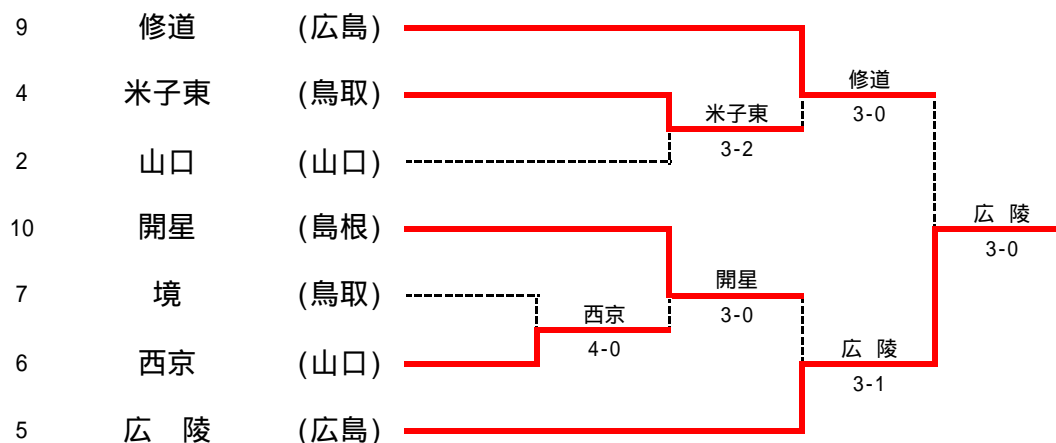

# 第31回全国選抜高校テニス大会 中国地区大会 男子本選トーナメント

## 男子3～6位決定トーナメント