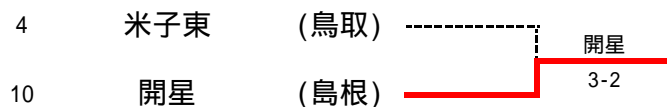

男子5位，6位決定戦

1位	関西 (岡山)
2位	岡山学芸館 (岡山)
3位	広陵 (広島)
4位	修道 (広島)
5位	開星 (島根)
6位	米子東 (鳥取)