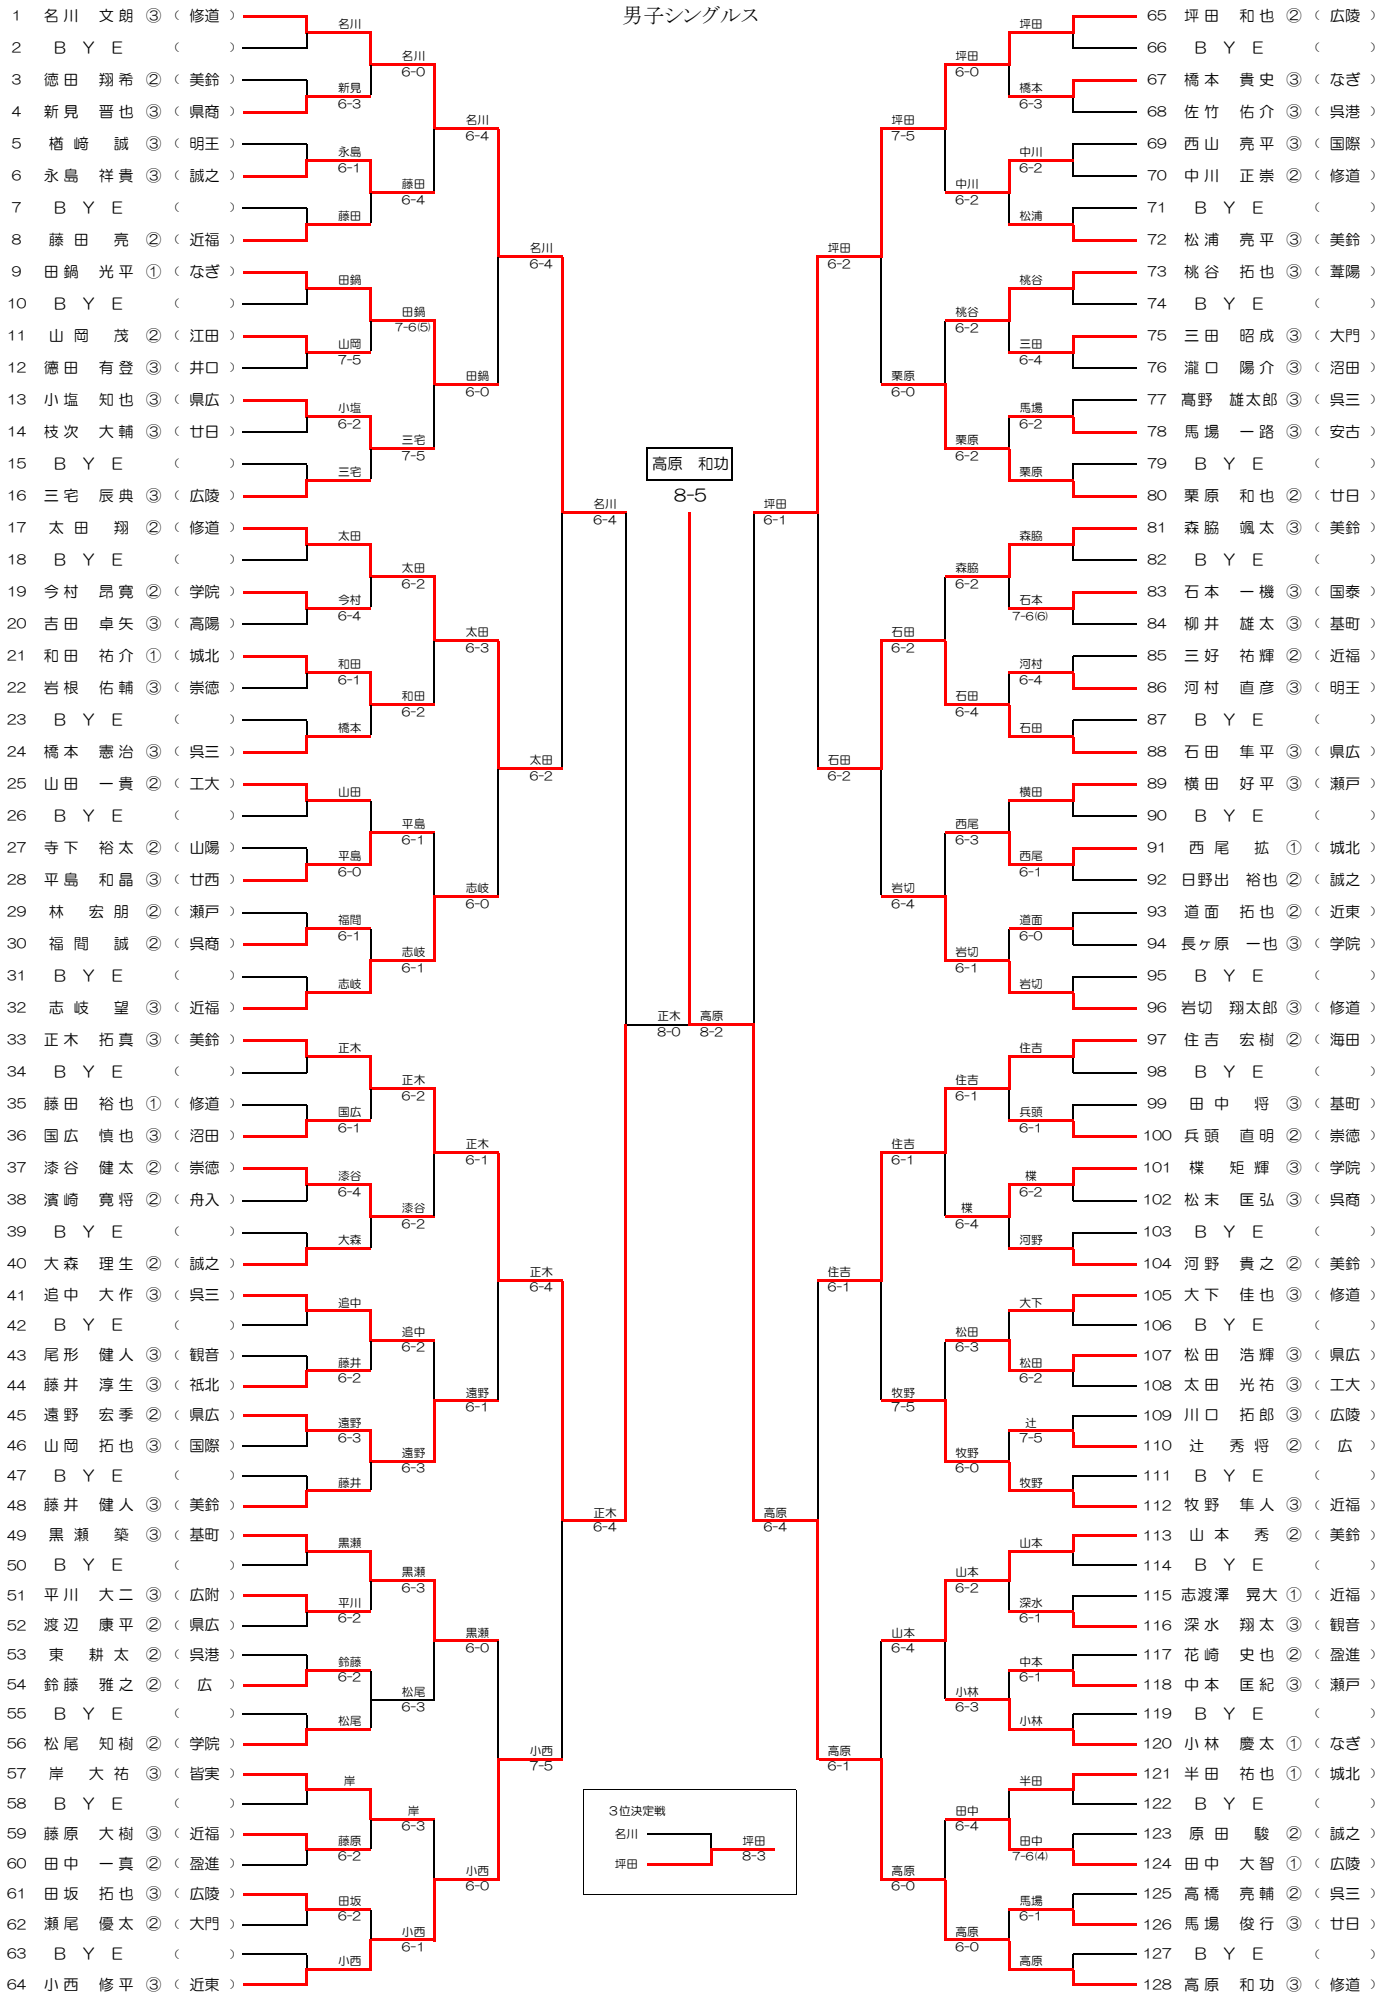

男子シングルス

シード 1. 名川(修道) 2. 高原(修道) 3. 坪田(広陵) 4. 小西(近東) 5. 正木(美鈴) 6. 岩切(修道)
7. 住吉(梅田) 8. 志岐(近福) 9. 太田(修道) 10. 牧野(近福) 11. 森脇(美鈴) 12. 藤井(美鈴)
13. 黒瀬(基町) 14. 栗原(廿日) 15. 山本(美鈴) 16. 三宅(広陵) 17. 田鍋(なぎ) 18. 小林(なぎ)