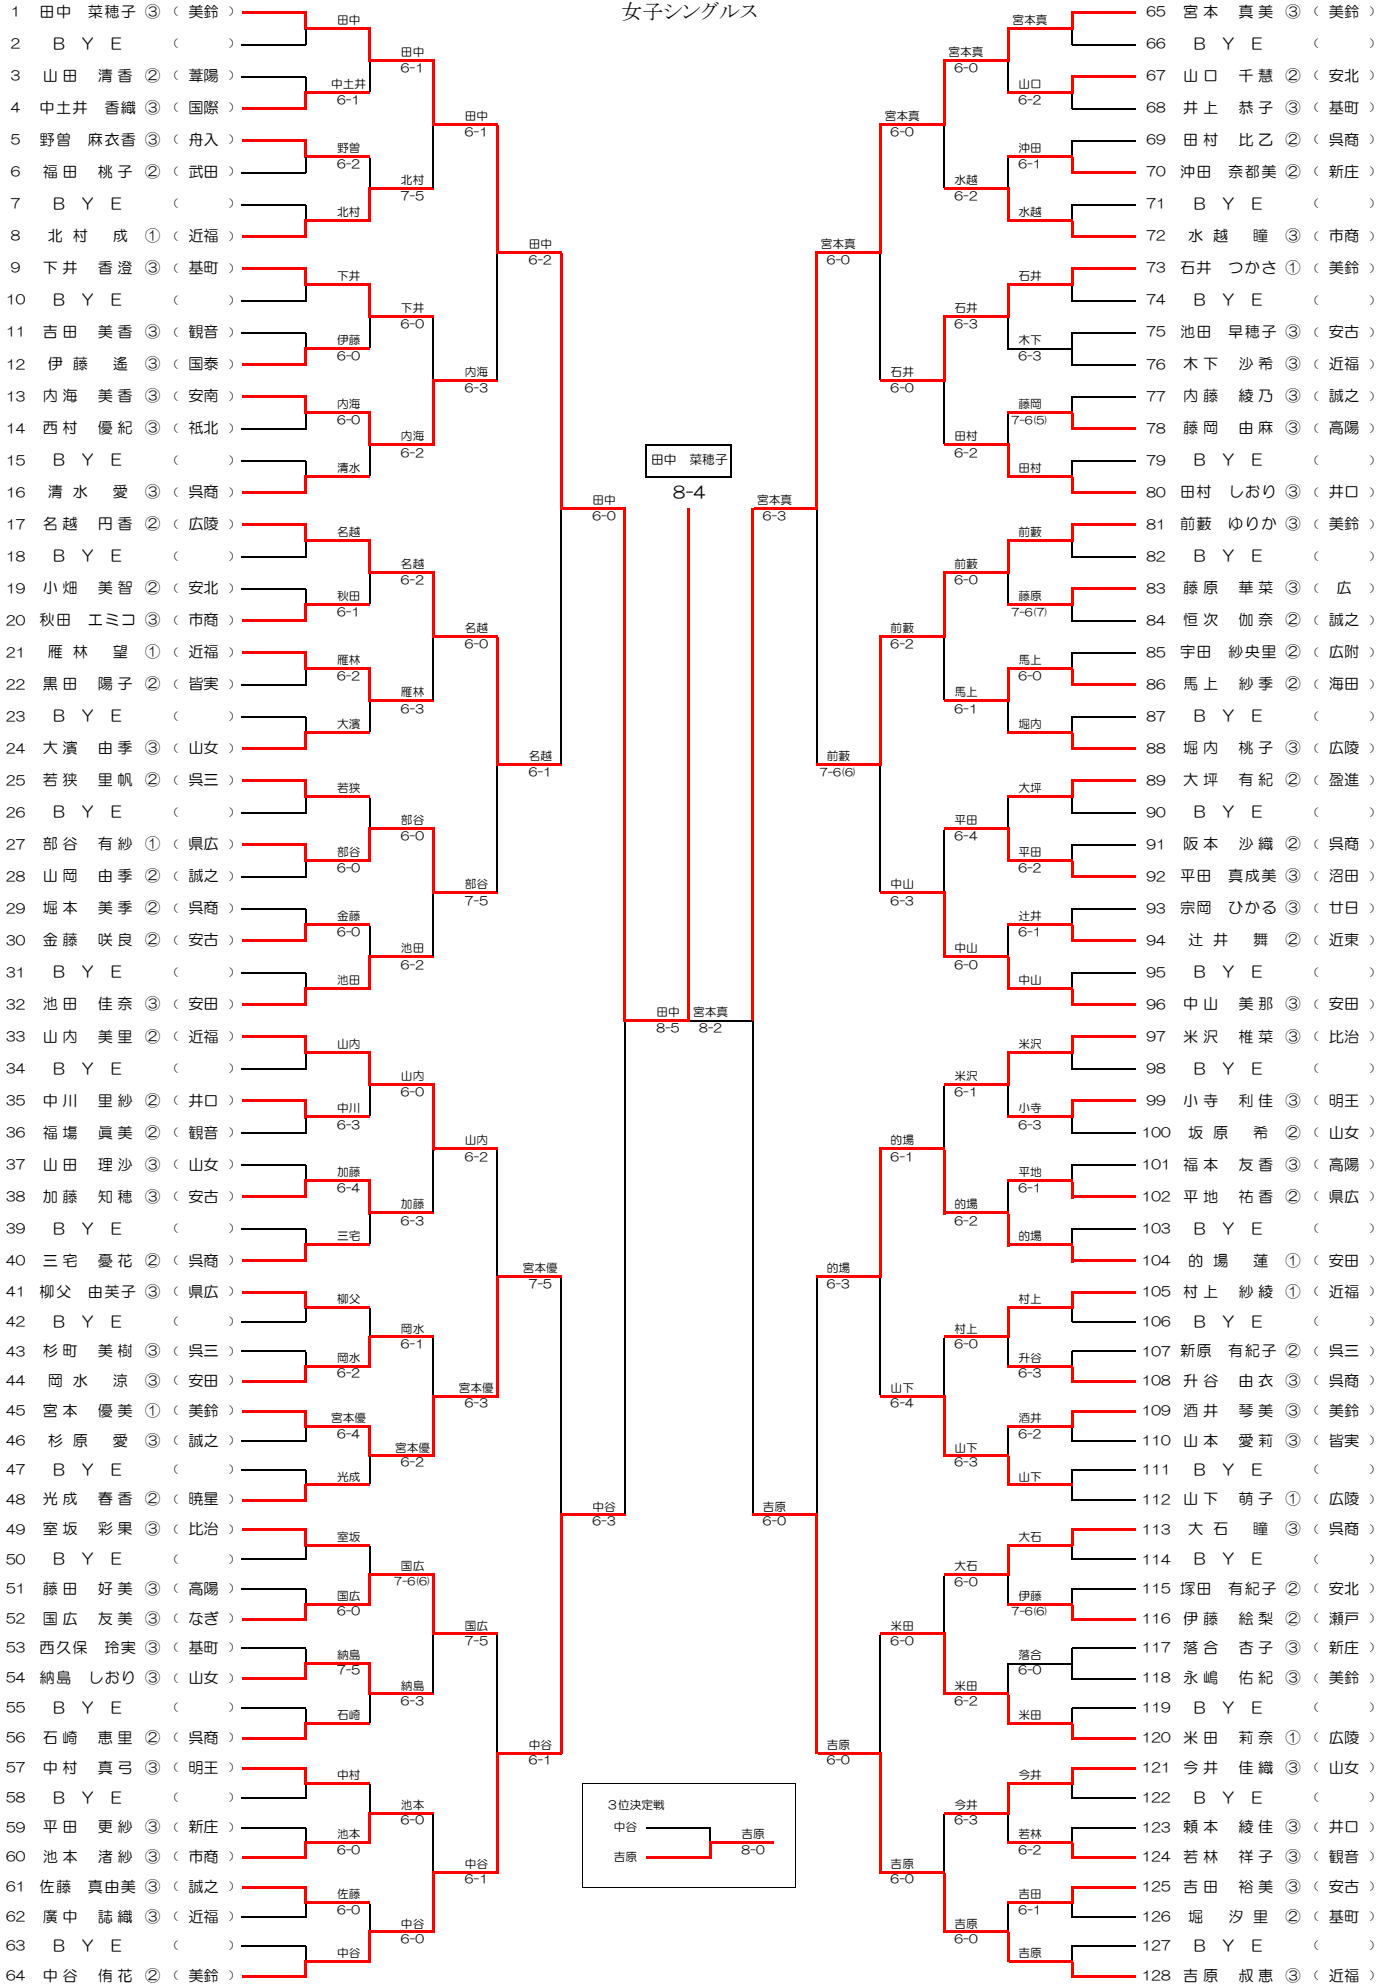

女子シングルス

シード 1. 田中(美鈴) 2. 吉原(近福) 3. 宮本(美鈴) 4. 中谷(美鈴) 5. 山内(近福) 6. 中山(安田)
7. 米沢(比治) 8. 池田(安田) 9. 名越(広陵) 10. 山下(広陵) 11. 前蔵(美鈴) 12. 光成(晩星)
13. 室坂(比治) 14. 田村(井口) 15. 大石(呉商) 16. 下井(基町) 17. 清水(呉商) 18. 米田(広陵) 19. 石井(美鈴)