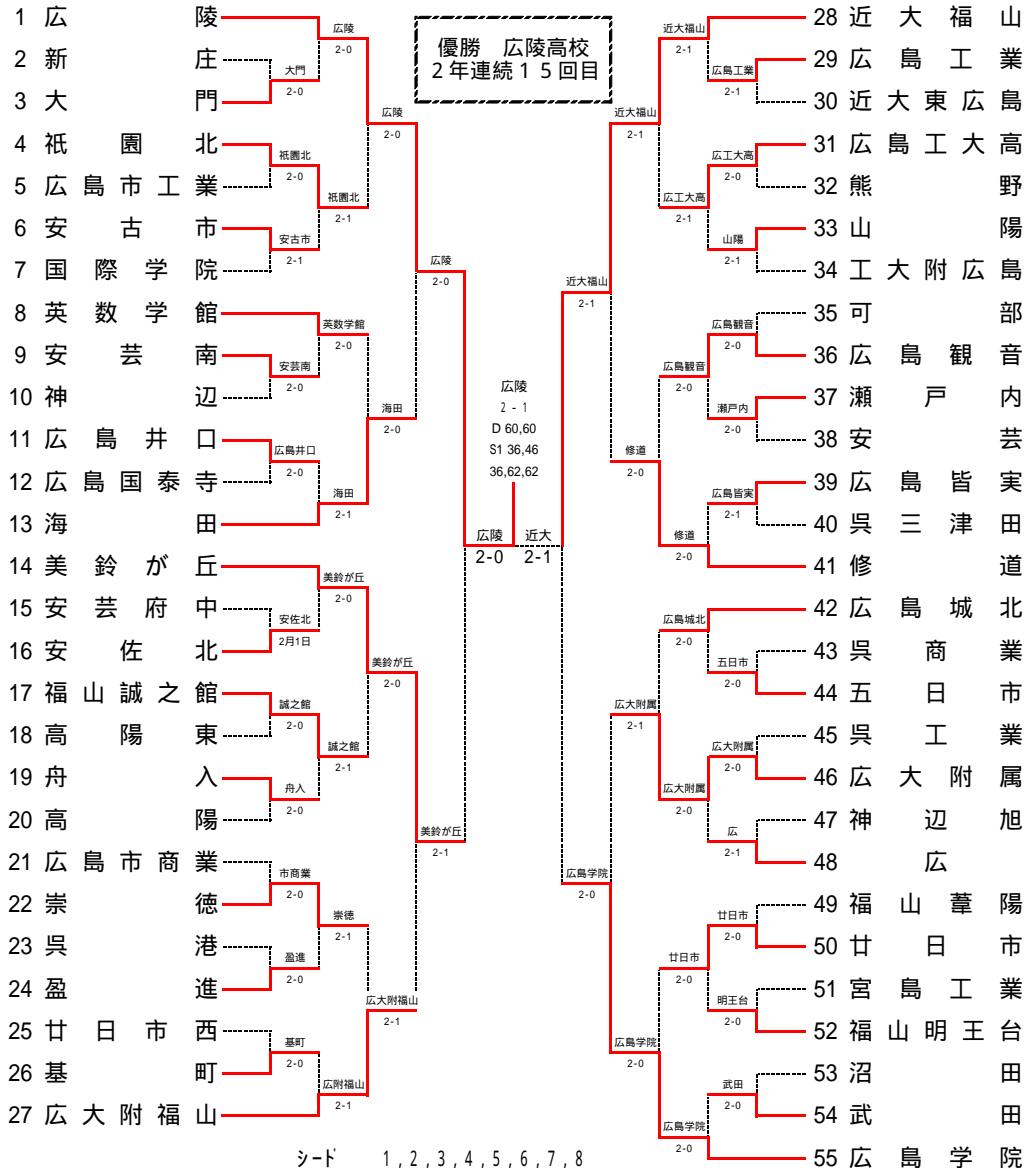

第56回広島県高等学校総合体育大会テニス競技団体戦
第60回全国高校対抗テニス大会広島県予選

男子団体

2003.5.31(土) 6.1(日) びんご運動公園テニスコート

1R1	2	新庄	2-0	大門	3
D		坂本 優(2)	4-6	石元 裕貴(2)	
		中津 弦(2)		山下 貴史(2)	
S1		大隈 颯(3)	2-6	渡邊 雄輝(2)	
S2		外輪 敦紀(2)	4-3	藤本 貴久(2)	

1R19	45	呉工業	2-0	広大附属	46
D		岩岡 宏樹(3)	1-6	徳山 高史(3)	
		池田 圭志(3)		住吉 力(2)	
S1		荒岡 祐城(3)	0-6	高田 泰裕(3)	
S2		新宅 範士(3)	2-4	上田 修平(2)	

2R14	46	広大附属	2-0	広	48
D		大下 航(2)	6-4	片山 孝洋(3)	
		上田 修平(2)		片山 純一(3)	
S1		高田 泰裕(3)	6-1	船本 純生(3)	
S2		住吉 力(2)		渡辺 和寛(3)	

1R2	4	祇園北	2-0	広島市工業	5
D		山本 将広(3)	6-1	山本 圭佑(3)	
		村谷 真弘(3)		角本 眞(3)	
S1		大村 和正(3)	6-4	津川 直樹(2)	
S2		升本 徳之(3)	3-4	金田 邦彦(3)	