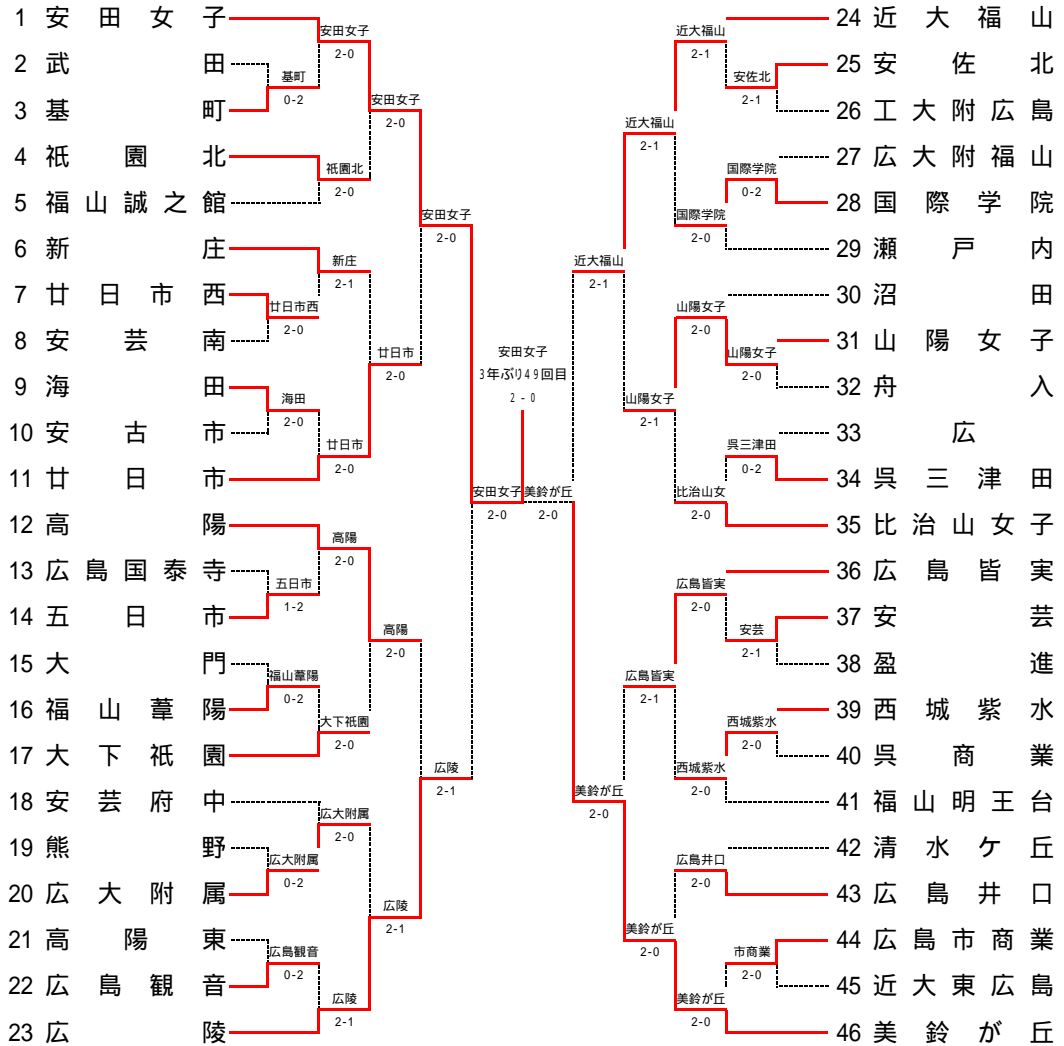

第56回広島県高等学校総合体育大会テニス競技団体戦

(第60回全国高校対抗テニス大会広島県予選)

女子団体

2003.5.31(土) 6.1(日) びんご運動公園テニスコート

シード 1, 2, 3, 4, 5 ~ 8

印は3セットマッチ

1R1	2	武田	2-0	基町	3
D	吉本 淳美(3)	3-6	黒田 純子(3)		
S1	中森 梢(3)		河本 静香(3)		
S2	市地 香葉子(3)	0-6	渡邊 久美子(3)		
S2	角谷 望(2)	1-4	高原 仁美(3)		