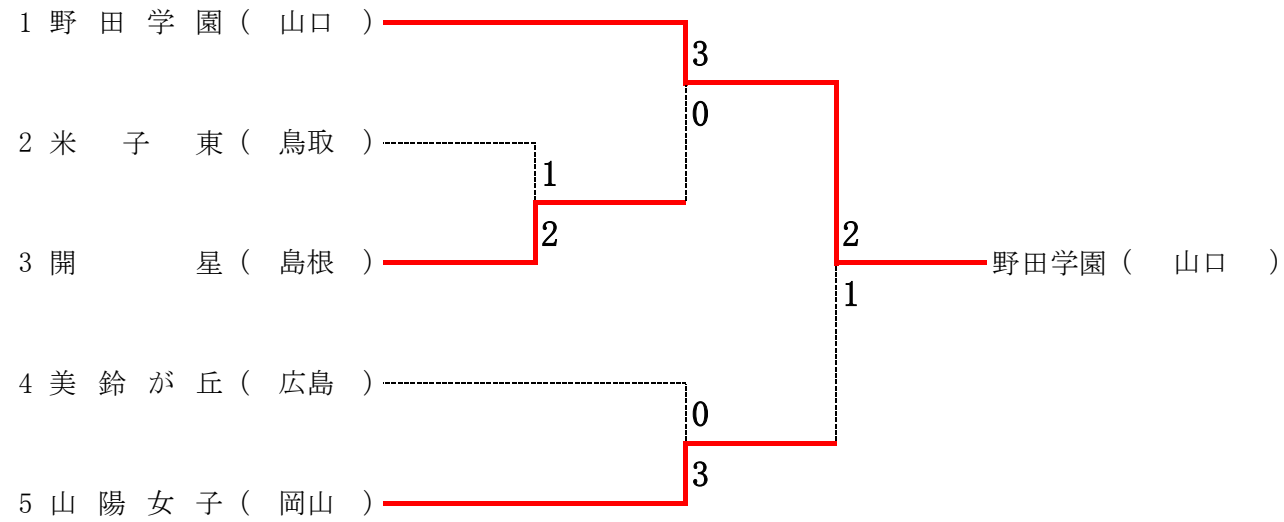

第52回 中国高等学校テニス選手権大会
女子団体

	学校名	県	監督	No. 1		No. 2		No. 3		No. 4		No. 5	
1	野田学園	山口	田中 聰規	山藤 彩香	③	前田 夢佳	②	柳澤 祥瑚	③	○山原 萌子	③	末永 聖	③
2	米子東	鳥取	古田 克彦	古田 千絵	③	○景山 美瑠	③	森本 千晶	②	影山 遥香	③	間 華菜子	②
3	開星	島根	三島 邦彦	足立 奈穂	②	柿田 紗希	②	金井 玲菜	①	○鹿野 里佳	③	永島 悠希	③
4	美鈴が丘	広島	浅枝 達由	中島 乃愛	①	○梶川 真利亜	③	川本 桃子	②	清水 梨世	②	小田原 香菜	③
5	山陽女子	岡山	岡野 拓史	○寺見 かりん	③	長島 理子	②	田村 奈津希	①	岡崎 莉奈	②	種谷 綾	①

1 R 1					
	米子東	1	-	②	開星
D1	古田 千絵 景山 美瑠	8	-	6	D1 金井 玲菜 永島 悠希
S1	森元 千晶	2	-	8	S1 足立 奈穂
S2	間 華菜子	1	-	8	S2 柿田 紗季

S F 1					
	野田学園	③	-	0	開星
D1	山原 萌子 末永 聖	8	-	1	D1 金井 玲菜 鹿野 里佳
S1	山藤 彩香	8	-	0	S1 足立 奈穂
S2	前田 夢佳	8	-	2	S2 柿田 紗希

S F 2					
	美鈴が丘	0	-	③	山陽女子
D1	梶川 真利亜 小田原 香菜	7	-	9	D1 岡崎 莉奈 田村 奈津希
S1	中島 乃愛	3	-	8	S1 寺見 かりん
S2	川本 桃子	8(2)	-	9	S2 長島 理子

F					
	野田学園	②	-	1	山陽女子
D1	山原 萌子 末永 聖	8	-	5	D1 岡崎 莉奈 田村 菜津希
S1	山藤 彩香	5	-	8	S1 寺見 かりん
S2	前田 夢佳	8	-	4	S2 長島 理子