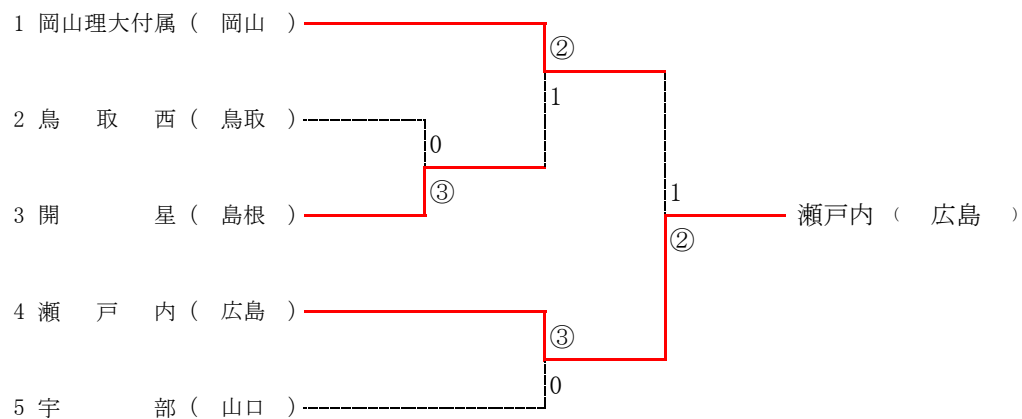

第52回 中国高等学校テニス選手権大会
男子団体

	学校名	県	監督	No. 1	No. 2	No. 3	No. 4	No. 5
1	岡山理大付属	岡山	松村 道則	萱野 靖晃 ②	堤 優真 ③	堀 俊輔 ②	保田 圭亮 ③	○大西 遥 ③
2	鳥取西	鳥取	國岡 進	田中 芳宏 ②	平木 優成 ②	○林 大和 ③	玉木 慎也 ②	稲垣 文弥 ②
3	開星	島根	多田 省吾	橋本 祐典 ②	松尾 俊太郎 ②	板倉 良太郎 ①	荒川 祐太 ③	○石飛 翔吾 ③
4	瀬戸内	広島	小林 弘幸	梶下 怜紀 ③	乾 祐一郎 ②	○中原 壽宏 ③	岸 了丞 ②	河島 涼介 ③
5	宇部	山口	木嶋 太郎	大庭 嘉晃 ②	○平泉 京祐 ③	清水 覚士 ①	福井 裕也 ①	奥田 真太郎 ①