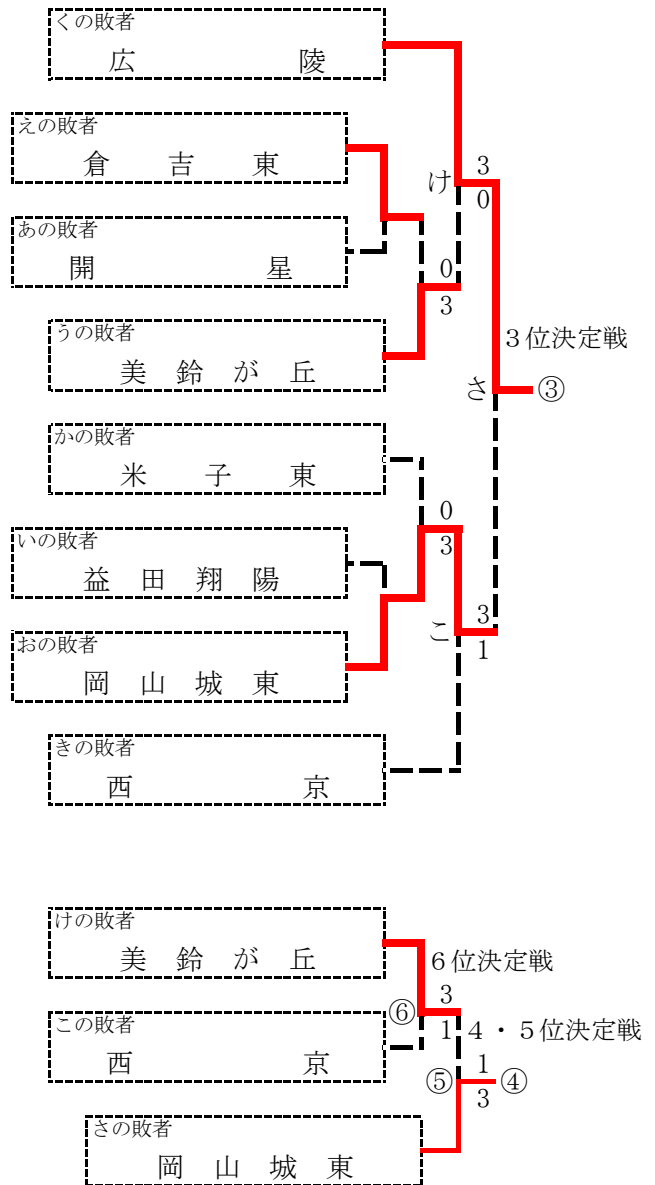

第40回全国選抜高校テニス大会中国地区大会 (H29.11/18, 19 山口 宇部マテ”フレッセラ”)

男子本戦トーナメント ◎・・・3セットマッチ

3～6位決定戦

(注) 3～6位決定戦において、本戦トーナメントと同じ対戦は行わず、本戦トーナメントの結果通りとする。
①～⑥位は順位です。

組合せの決定方法

(1) 第1～3シードを各県の1位校から決定する。

	第1シードA	第2シードB	第3シードC	D	E
男子	岡山	広島	鳥取	島根	山口

(2) 残りの7校は、2ブロックに分けて開会式時にフリー抽選する。

D県の1位校、E県の1位校、B県の2位校、C県の2位校が、組合せの2～5番を抽選する。
A県の2位校、D県の2位校、E県の2位校が、組合せの7～9番を抽選する。

《男子団体対戦表》

第40回全国選抜高校テニス大会中国地区大会

(H29.11.18/19 宇部マテ”フレッセラ”テニスコート)

3～6位決定戦の

3位決定戦 (さ)

第40回全国選抜高校テニス大会中国地区大会 (H29.11/18,19 山口 宇部マテ”フレッセラ”)

女子本戦トーナメント ◎・・・3セットマッチ

3～6位決定戦

コンソレーション

(注) 3～6位決定戦において、本戦トーナメントと同じ対戦は行わず、本戦トーナメントの結果通りとする。
①～⑥位は順位です。

組合せの決定方法

(1) 第1～3シードを各県の1位校から決定する。

	第1シードA	第2シードB	第3シードC	D	E
女子	岡山	山口	広島	島根	鳥取

(2) 残りの7校は、2ブロックに分けて開会式時にフリー抽選する。

D県の1位校、E県の1位校、B県の2位校、C県の2位校が、組合せの2～5番を抽選する。
A県の2位校、D県の2位校、E県の2位校が、組合せの7～9番を抽選する。

《女子団体対戦表》

第40回全国選抜高校テニス大会中国地区大会

(H29.11.18/19 宇都マテ”フレッセラ”テニスコート)

決勝

岡山学芸館	0-3	野田学園
山下	5-7	山口
橋本	3-6	宗和
中本	0-6	南口
児野	0-6	田井
猪川	6(1)-7	倉橋
岡垣	6-2	徳安
吉田	3-6	宇都宮
	4-6	