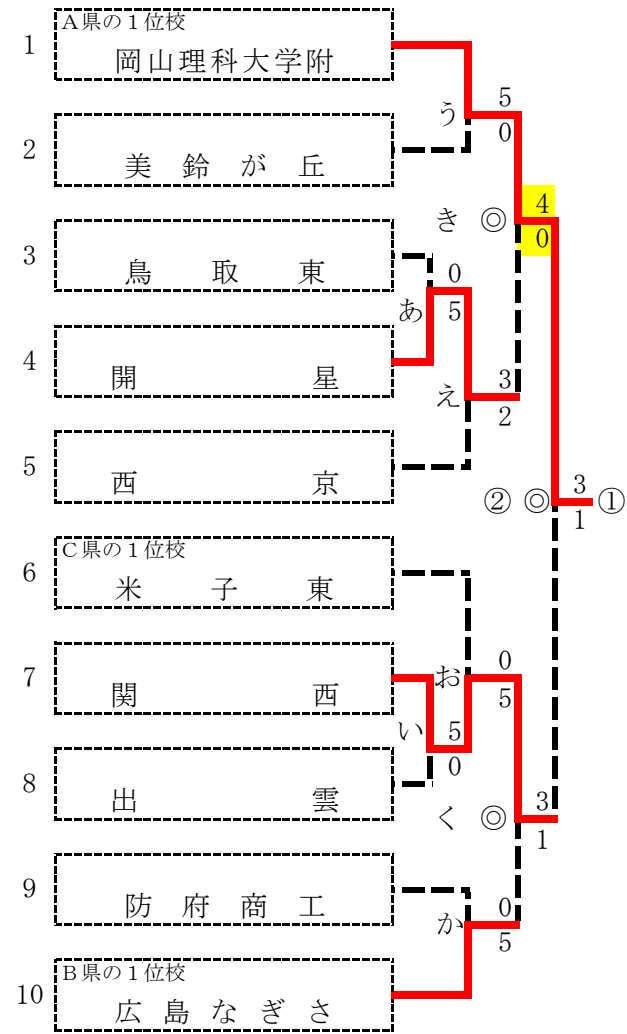

第40回全国選抜高校テニス大会中国地区大会 (H29.11/18, 19 山口 宇部マテ”フレッセラ”)

男子本戦トーナメント ◎・・・3セットマッチ

3～6位決定戦

(注) 3～6位決定戦において、本戦トーナメントと同じ対戦は行わず、本戦トーナメントの結果通りとする。
①～⑥位は順位です。

組合せの決定方法

(1) 第1～3シードを各県の1位校から決定する。

	第1シードA	第2シードB	第3シードC	D	E
男子	岡山	広島	鳥取	島根	山口

(2) 残りの7校は、2ブロックに分けて開会式時にフリー抽選する。

D県の1位校、E県の1位校、B県の2位校、C県の2位校が、組合せの2～5番を抽選する。
A県の2位校、D県の2位校、E県の2位校が、組合せの7～9番を抽選する。

《男子団体対戦表》

第40回全国選抜高校テニス大会中国地区大会

(H29.11.18/19 宇部マテ”フレッセラ”テニスコート)

3～6位決定戦の

3位決定戦 (さ)

第40回全国選抜高校テニス大会中国地区大会 (H29.11/18,19 山口 宇部マテ”フレッセラ”)

女子本戦トーナメント ◎・・・3セットマッチ

3～6位決定戦

コンソレーション

(注) 3～6位決定戦において、本戦トーナメントと同じ対戦は行わず、本戦トーナメントの結果通りとする。
①～⑥位は順位です。

組合せの決定方法

(1) 第1～3シードを各県の1位校から決定する。

	第1シードA	第2シードB	第3シードC	D	E
女子	岡山	山口	広島	島根	鳥取

(2) 残りの7校は、2ブロックに分けて開会式時にフリー抽選する。

D県の1位校、E県の1位校、B県の2位校、C県の2位校が、組合せの2～5番を抽選する。
A県の2位校、D県の2位校、E県の2位校が、組合せの7～9番を抽選する。

《女子団体対戦表》

第40回全国選抜高校テニス大会中国地区大会

(H29.11.18/19 宇都マテ”フレッセラ”テニスコート)

決勝

岡山学芸館	0-3	野田学園
山下	5-7	山口
橋本	3-6	宗和
中本	0-6	南口
児野	0-6	田井
猪川	6(1)-7	倉橋
岡垣	6-2	徳安
吉田	3-6	宇都宮
	4-6	