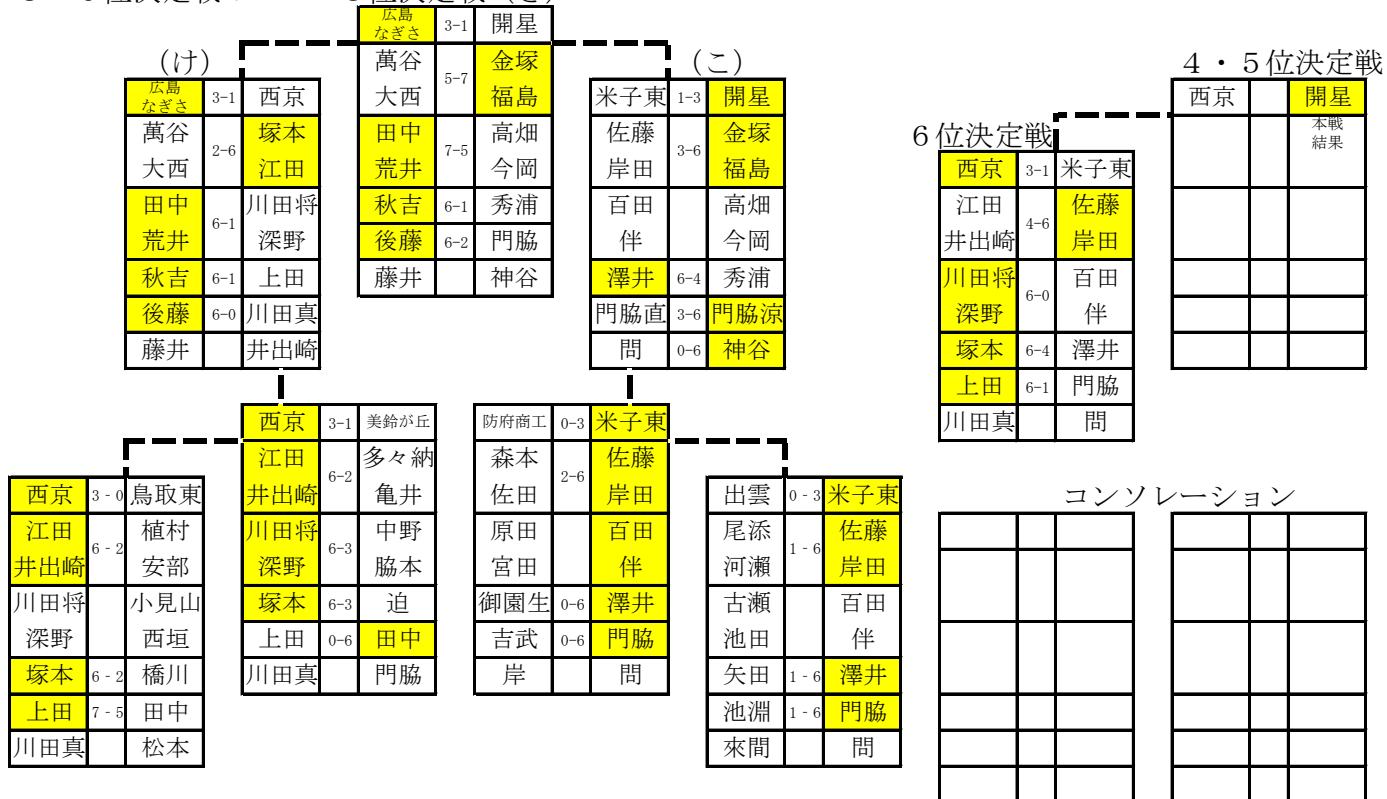

第40回全国選抜高校テニス大会中国地区大会 (H29.11/18, 19 山口 宇部マテ”フレッセラ”)

男子本戦トーナメント ◎・・・3セットマッチ

3～6位決定戦

(注) 3～6位決定戦において、本戦トーナメントと同じ対戦は行わず、本戦トーナメントの結果通りとする。
①～⑥位は順位です。

組合せの決定方法

(1) 第1～3シードを各県の1位校から決定する。

	第1シードA	第2シードB	第3シードC	D	E
男子	岡山	広島	鳥取	島根	山口

(2) 残りの7校は、2ブロックに分けて開会式時にフリー抽選する。

D県の1位校、E県の1位校、B県の2位校、C県の2位校が、組合せの2～5番を抽選する。
A県の2位校、D県の2位校、E県の2位校が、組合せの7～9番を抽選する。

《男子団体対戦表》

第40回全国選抜高校テニス大会中国地区大会

(H29.11.18/19 宇部マテ”フレッセラ”テニスコート)

3～6位決定戦の

3位決定戦 (さ)

第40回全国選抜高校テニス大会中国地区大会 (H29.11/18,19 山口 宇部マテ”フレッセラ”)

女子本戦トーナメント ◎・・・3セットマッチ

3～6位決定戦

コンソレーション

(注) 3～6位決定戦において、本戦トーナメントと同じ対戦は行わず、本戦トーナメントの結果通りとする。
①～⑥位は順位です。

組合せの決定方法

(1) 第1～3シードを各県の1位校から決定する。

	第1シードA	第2シードB	第3シードC	D	E
女子	岡山	山口	広島	島根	鳥取

(2) 残りの7校は、2ブロックに分けて開会式時にフリー抽選する。

D県の1位校、E県の1位校、B県の2位校、C県の2位校が、組合せの2～5番を抽選する。
A県の2位校、D県の2位校、E県の2位校が、組合せの7～9番を抽選する。

《女子団体対戦表》

第40回全国選抜高校テニス大会中国地区大会

(H29.11.18/19 宇都マテ”フレッセラ”テニスコート)

決勝

岡山学芸館	0-3	野田学園
山下	5-7	山口
橋本	3-6	宗和
中本	0-6	南口
児野	0-6	田井
猪川	6(1)-7	倉橋
岡垣	6-2	徳安
吉田	3-6	宇都宮
	4-6	