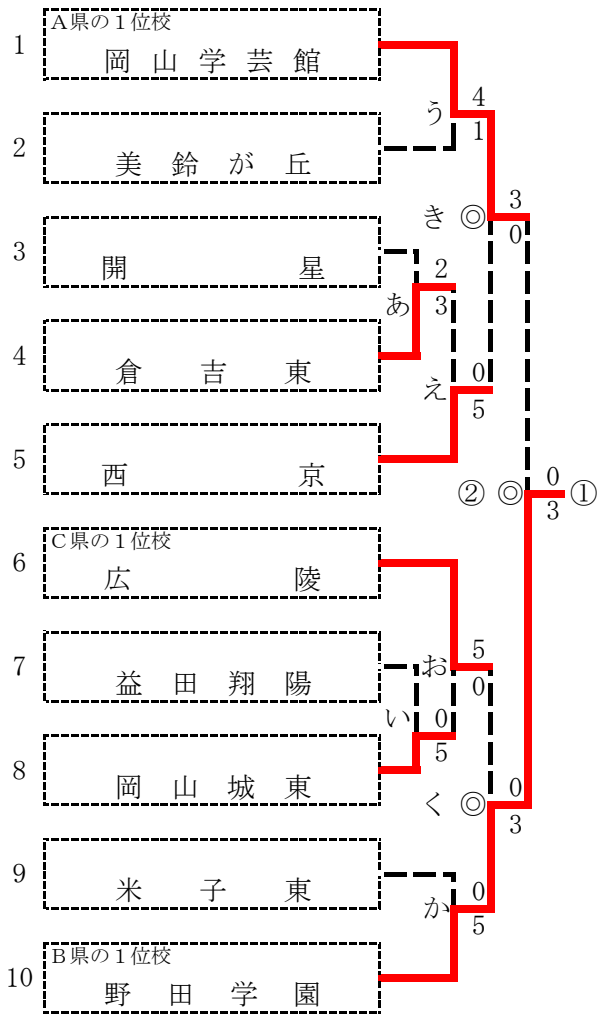

第40回全国選抜高校テニス大会中国地区大会 (H29.11/18, 19 山口 宇部マテ”フレッセラ”)

男子本戦トーナメント ◎・・・3セットマッチ

3～6位決定戦

(注) 3～6位決定戦において、本戦トーナメントと同じ対戦は行わず、本戦トーナメントの結果通りとする。
①～⑥位は順位です。

組合せの決定方法

(1) 第1～3シードを各県の1位校から決定する。

	第1シードA	第2シードB	第3シードC	D	E
男子	岡山	広島	鳥取	島根	山口

(2) 残りの7校は、2ブロックに分けて開会式時にフリー抽選する。

D県の1位校、E県の1位校、B県の2位校、C県の2位校が、組合せの2～5番を抽選する。
A県の2位校、D県の2位校、E県の2位校が、組合せの7～9番を抽選する。

《男子団体対戦表》

第40回全国選抜高校テニス大会中国地区大会

(H29.11.18/19 宇部マテ”フレッセラ”テニスコート)

3～6位決定戦の

3位決定戦 (さ)

第40回全国選抜高校テニス大会中国地区大会 (H29.11/18,19 山口 宇部マテ”フレッセラ”)

女子本戦トーナメント ◎・・・3セットマッチ

3～6位決定戦

コンソレーション

(注) 3～6位決定戦において、本戦トーナメントと同じ対戦は行わず、本戦トーナメントの結果通りとする。
①～⑥位は順位です。

組合せの決定方法

(1) 第1～3シードを各県の1位校から決定する。

	第1シードA	第2シードB	第3シードC	D	E
女子	岡山	山口	広島	島根	鳥取

(2) 残りの7校は、2ブロックに分けて開会式時にフリー抽選する。

D県の1位校、E県の1位校、B県の2位校、C県の2位校が、組合せの2～5番を抽選する。
A県の2位校、D県の2位校、E県の2位校が、組合せの7～9番を抽選する。

《女子団体対戦表》

第40回全国選抜高校テニス大会中国地区大会

(H29.11.18/19 宇都マテ”フレッセラ”テニスコート)

決勝

岡山学芸館	0-3	野田学園
山下	5-7	山口
橋本	3-6	宗和
中本	0-6	南口
児野	0-6	田井
猪川	6(1)-7	倉橋
岡垣	6-2	徳安
吉田	3-6	宇都宮
	4-6	