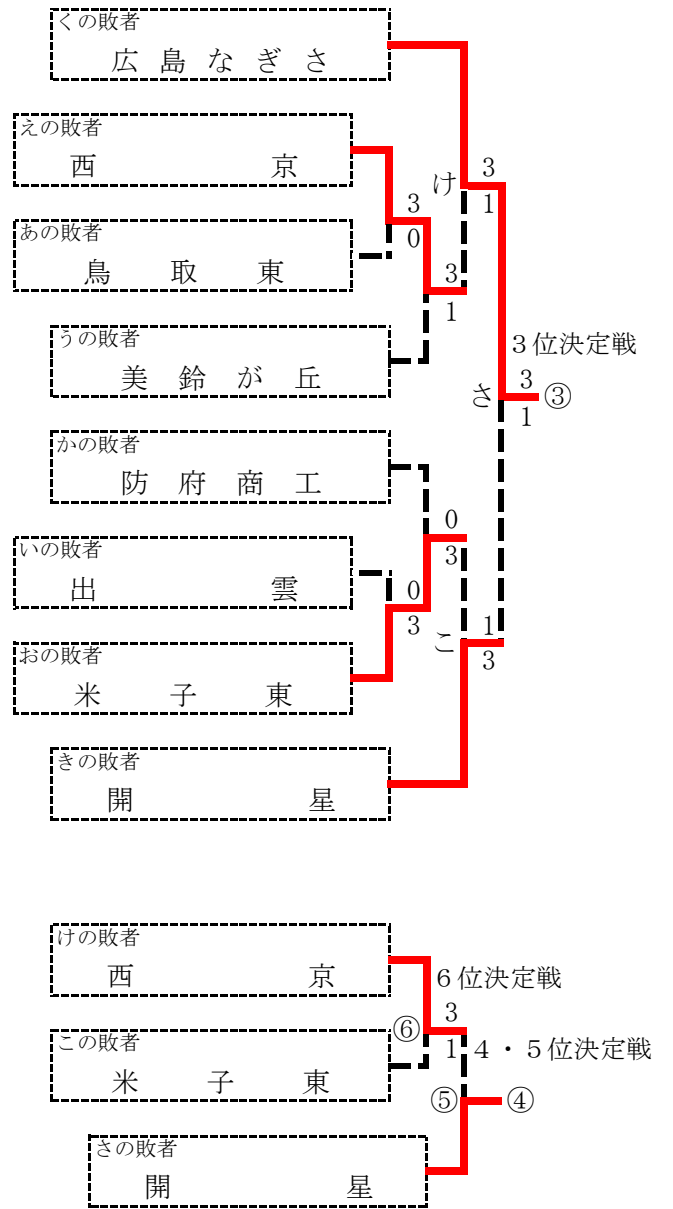

第40回全国選抜高校テニス大会中国地区大会 (H29.11/18, 19 山口 宇部マテ”フレッセラ”)

男子本戦トーナメント ◎・・・3セットマッチ

3～6位決定戦

(注) 3～6位決定戦において、本戦トーナメントと同じ対戦は行わず、本戦トーナメントの結果通りとする。
①～⑥位は順位です。

組合せの決定方法

(1) 第1～3シードを各県の1位校から決定する。

	第1シードA	第2シードB	第3シードC	D	E
男子	岡山	広島	鳥取	島根	山口

(2) 残りの7校は、2ブロックに分けて開会式時にフリー抽選する。

D県の1位校、E県の1位校、B県の2位校、C県の2位校が、組合せの2～5番を抽選する。
A県の2位校、D県の2位校、E県の2位校が、組合せの7～9番を抽選する。

《男子団体対戦表》

第40回全国選抜高校テニス大会中国地区大会

(H29.11.18/19 宇部マテ”フレッセラ”テニスコート)

3～6位決定戦の

3位決定戦 (さ)

第40回全国選抜高校テニス大会中国地区大会 (H29.11/18,19 山口 宇部マテ”フレッセラ”)

女子本戦トーナメント ◎・・・3セットマッチ

3～6位決定戦

コンソレーション

(注) 3～6位決定戦において、本戦トーナメントと同じ対戦は行わず、本戦トーナメントの結果通りとする。
①～⑥位は順位です。

組合せの決定方法

(1) 第1～3シードを各県の1位校から決定する。

	第1シードA	第2シードB	第3シードC	D	E
女子	岡山	山口	広島	島根	鳥取

(2) 残りの7校は、2ブロックに分けて開会式時にフリー抽選する。

D県の1位校、E県の1位校、B県の2位校、C県の2位校が、組合せの2～5番を抽選する。
A県の2位校、D県の2位校、E県の2位校が、組合せの7～9番を抽選する。

《女子団体対戦表》

第40回全国選抜高校テニス大会中国地区大会

(H29.11.18/19 宇都マテ”フレッセラ”テニスコート)

決勝

岡山学芸館	0-3	野田学園
山下	5-7	山口
橋本	3-6	宗和
中本	0-6	南口
児野	0-6	田井
猪川	6(1)-7	倉橋
岡垣	6-2	徳安
吉田	3-6	宇都宮
	4-6	