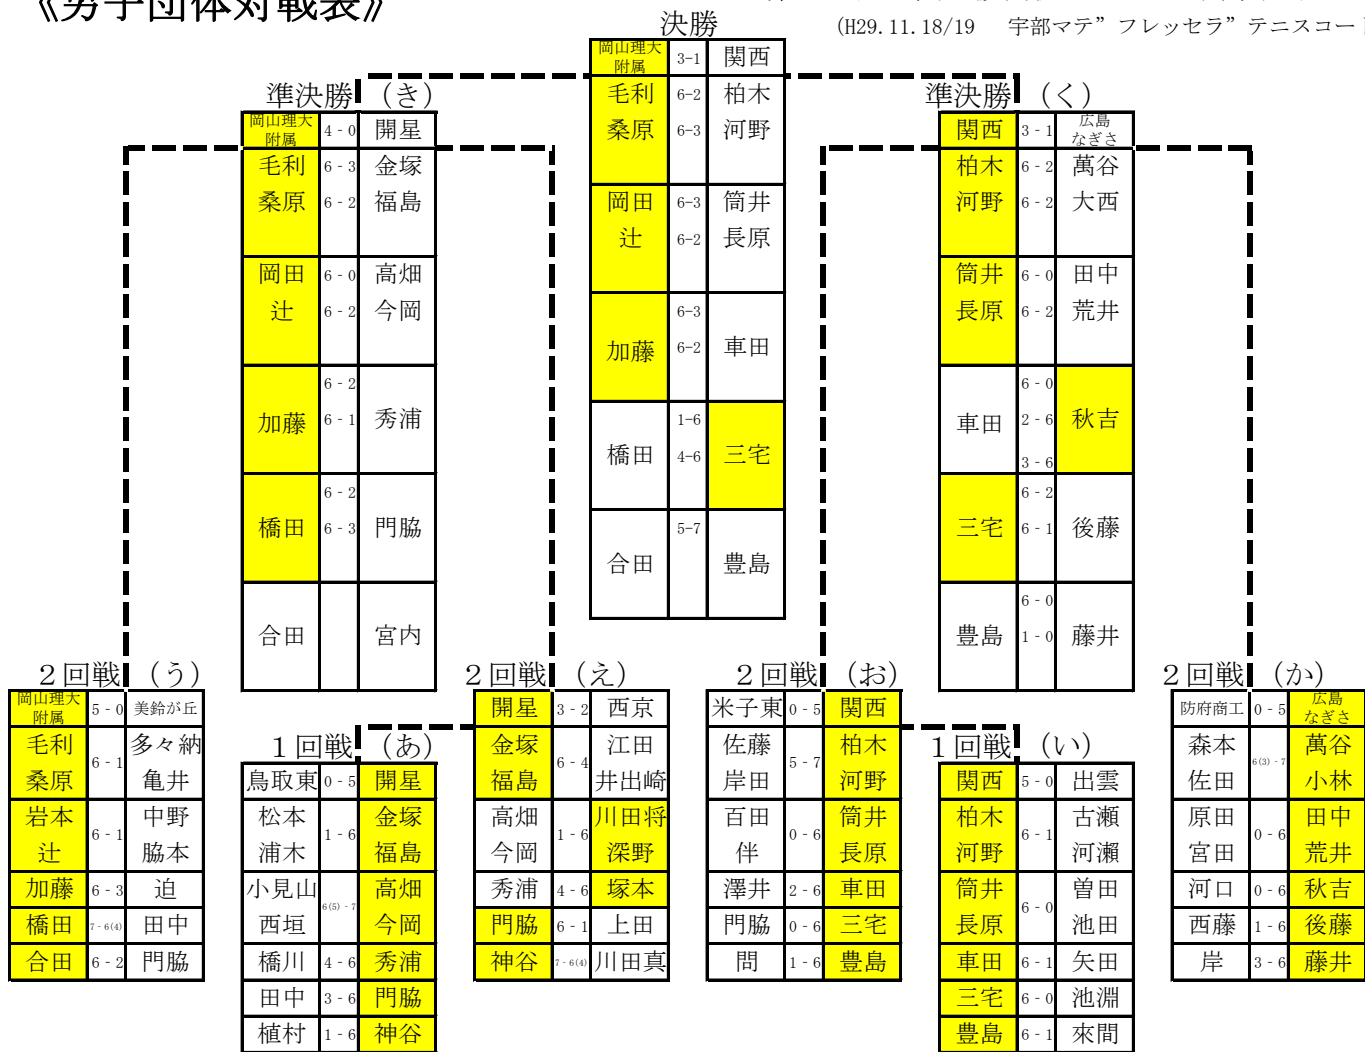

第40回全国選抜高校テニス大会中国地区大会 (H29.11/18, 19 山口 宇部マテ”フレッセラ”)

男子本戦トーナメント ◎・・・3セットマッチ

3～6位決定戦

(注) 3～6位決定戦において、本戦トーナメントと同じ対戦は行わず、本戦トーナメントの結果通りとする。
①～⑥位は順位です。

組合せの決定方法

(1) 第1～3シードを各県の1位校から決定する。

	第1シードA	第2シードB	第3シードC	D	E
男子	岡山	広島	鳥取	島根	山口

(2) 残りの7校は、2ブロックに分けて開会式時にフリー抽選する。

D県の1位校、E県の1位校、B県の2位校、C県の2位校が、組合せの2～5番を抽選する。
A県の2位校、D県の2位校、E県の2位校が、組合せの7～9番を抽選する。

《男子団体対戦表》

第40回全国選抜高校テニス大会中国地区大会

(H29.11.18/19 宇部マテ”フレッセラ”テニスコート)

3～6位決定戦の

3位決定戦 (さ)

第40回全国選抜高校テニス大会中国地区大会 (H29.11/18,19 山口 宇部マテ”フレッセラ”)

女子本戦トーナメント ◎・・・3セットマッチ

3～6位決定戦

コンソレーション

(注) 3～6位決定戦において、本戦トーナメントと同じ対戦は行わず、本戦トーナメントの結果通りとする。
①～⑥位は順位です。

組合せの決定方法

(1) 第1～3シードを各県の1位校から決定する。

	第1シードA	第2シードB	第3シードC	D	E
女子	岡山	山口	広島	島根	鳥取

(2) 残りの7校は、2ブロックに分けて開会式時にフリー抽選する。

D県の1位校、E県の1位校、B県の2位校、C県の2位校が、組合せの2～5番を抽選する。
A県の2位校、D県の2位校、E県の2位校が、組合せの7～9番を抽選する。

《女子団体対戦表》

第40回全国選抜高校テニス大会中国地区大会

(H29.11.18/19 宇都マテ”フレッセラ”テニスコート)

決勝

岡山学芸館	0-3	野田学園
山下	5-7	山口
橋本	3-6	宗和
中本	0-6	南口
児野	0-6	田井
猪川	6(1)-7	倉橋
岡垣	6-2	徳安
吉田	3-6	宇都宮
	4-6	