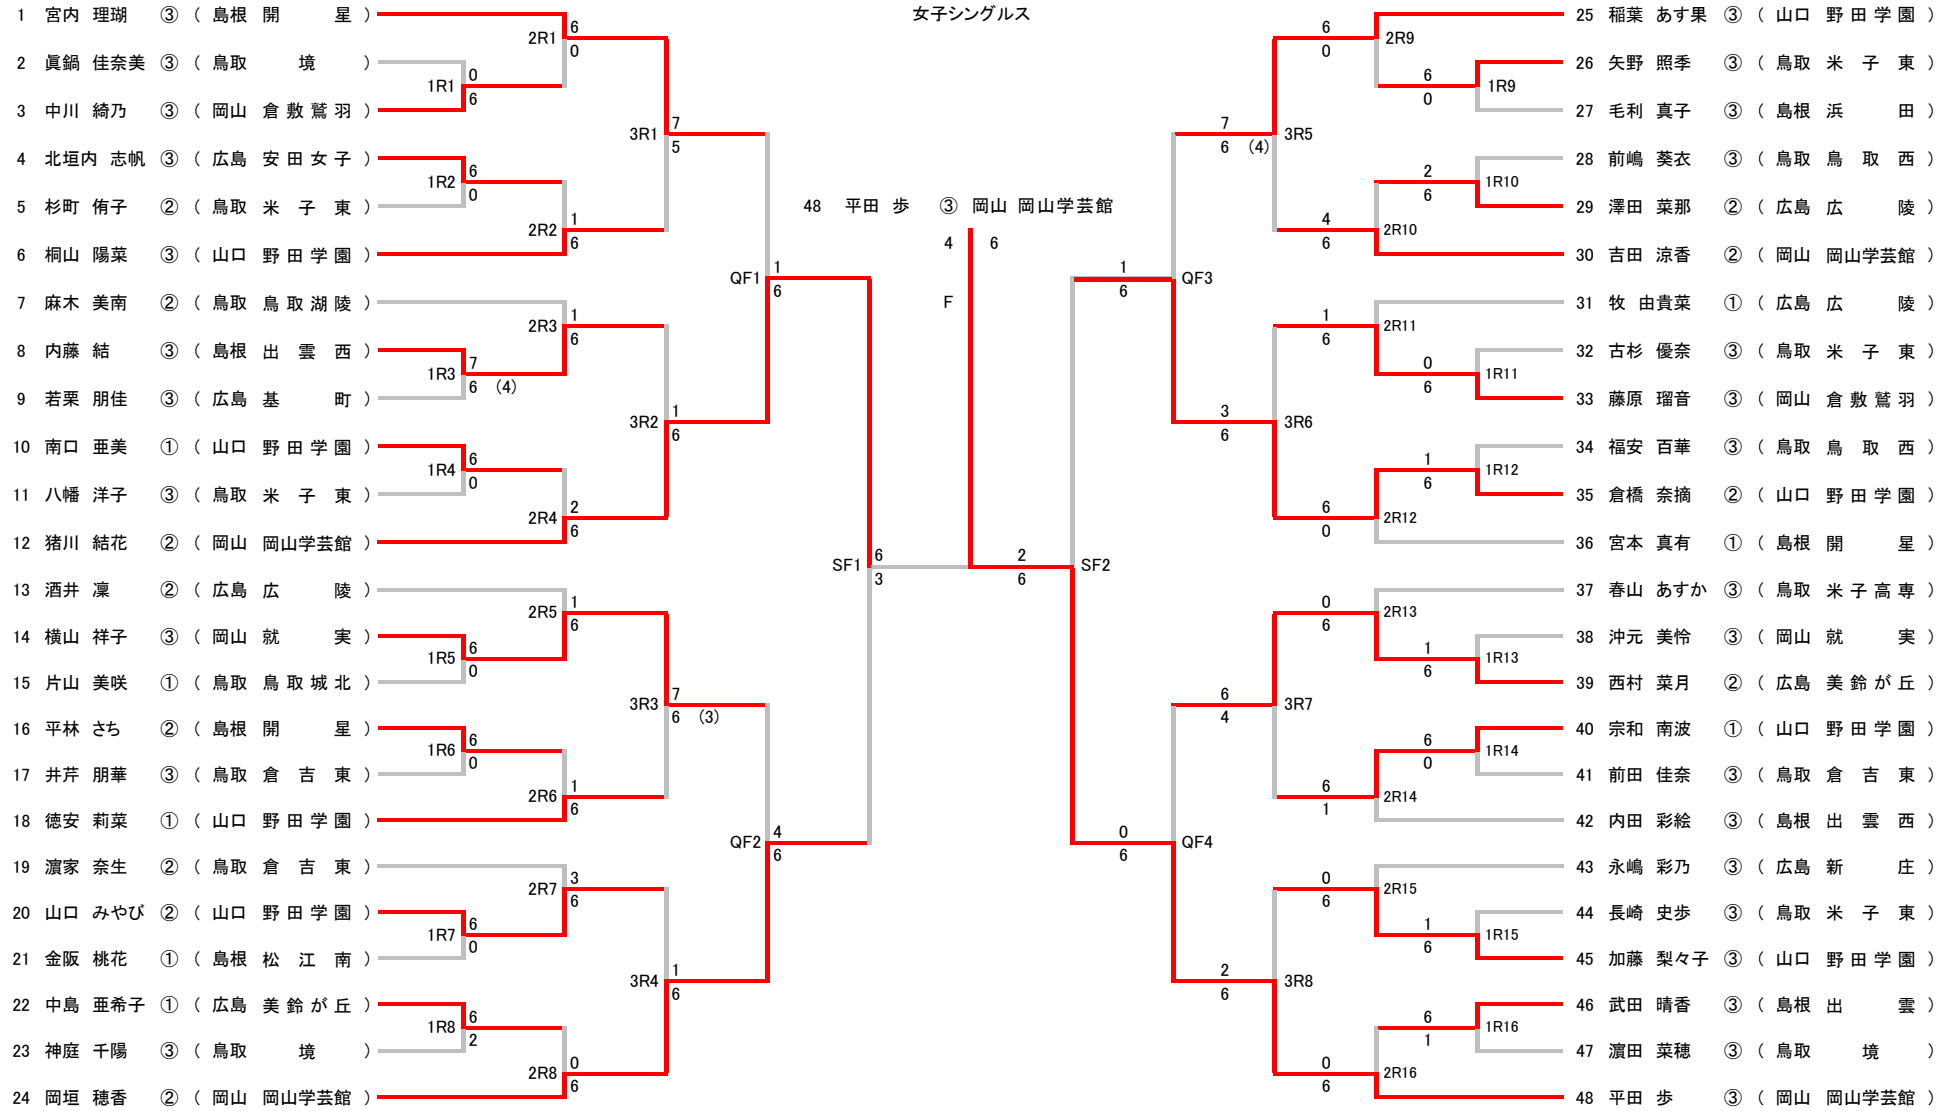

第57回中国高校テニス選手権大会  
女子団体

男子ダブルス

女子シングルス

女子ダブルス