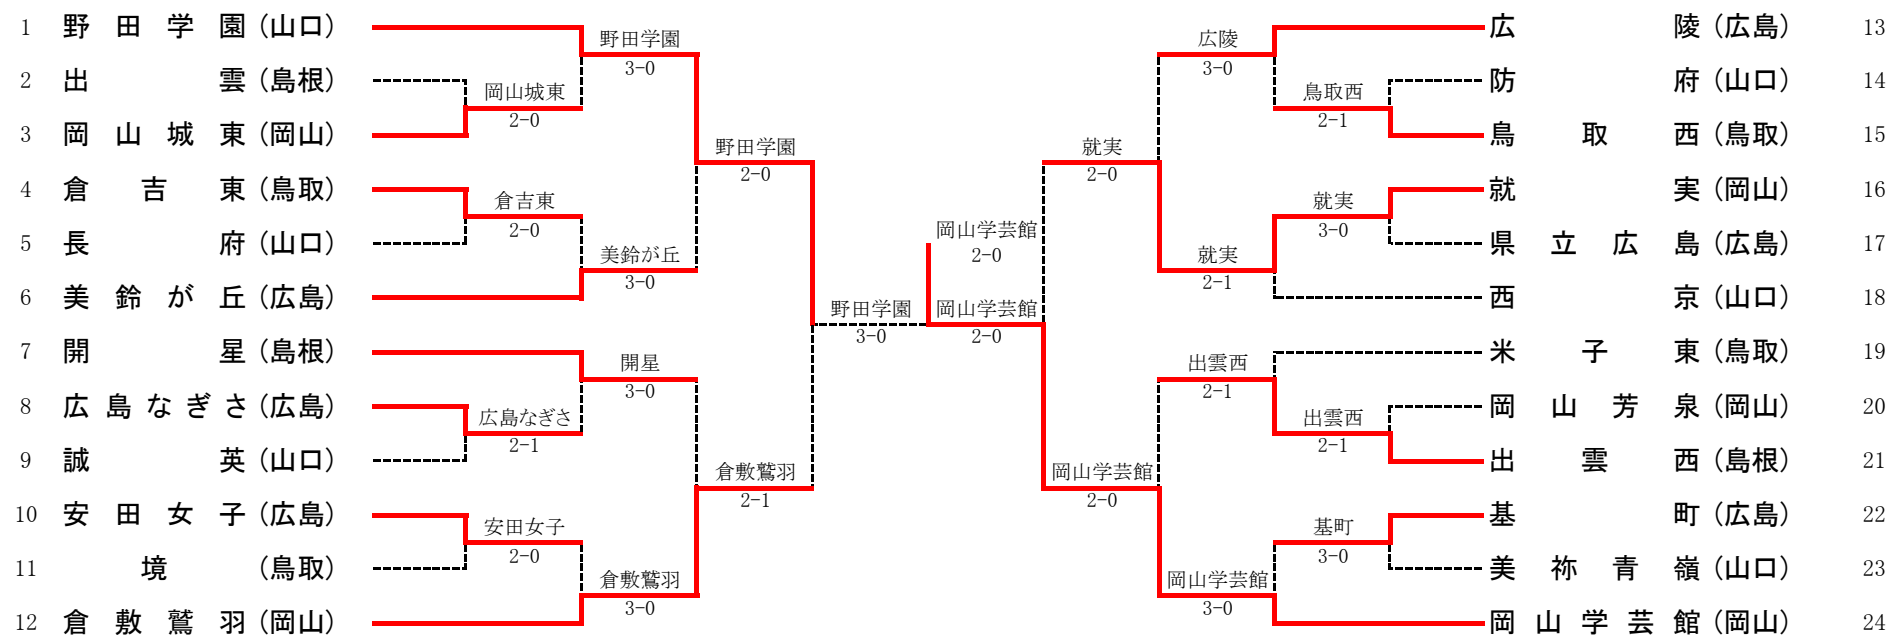

第57回中国高校テニス選手権大会
女子団体