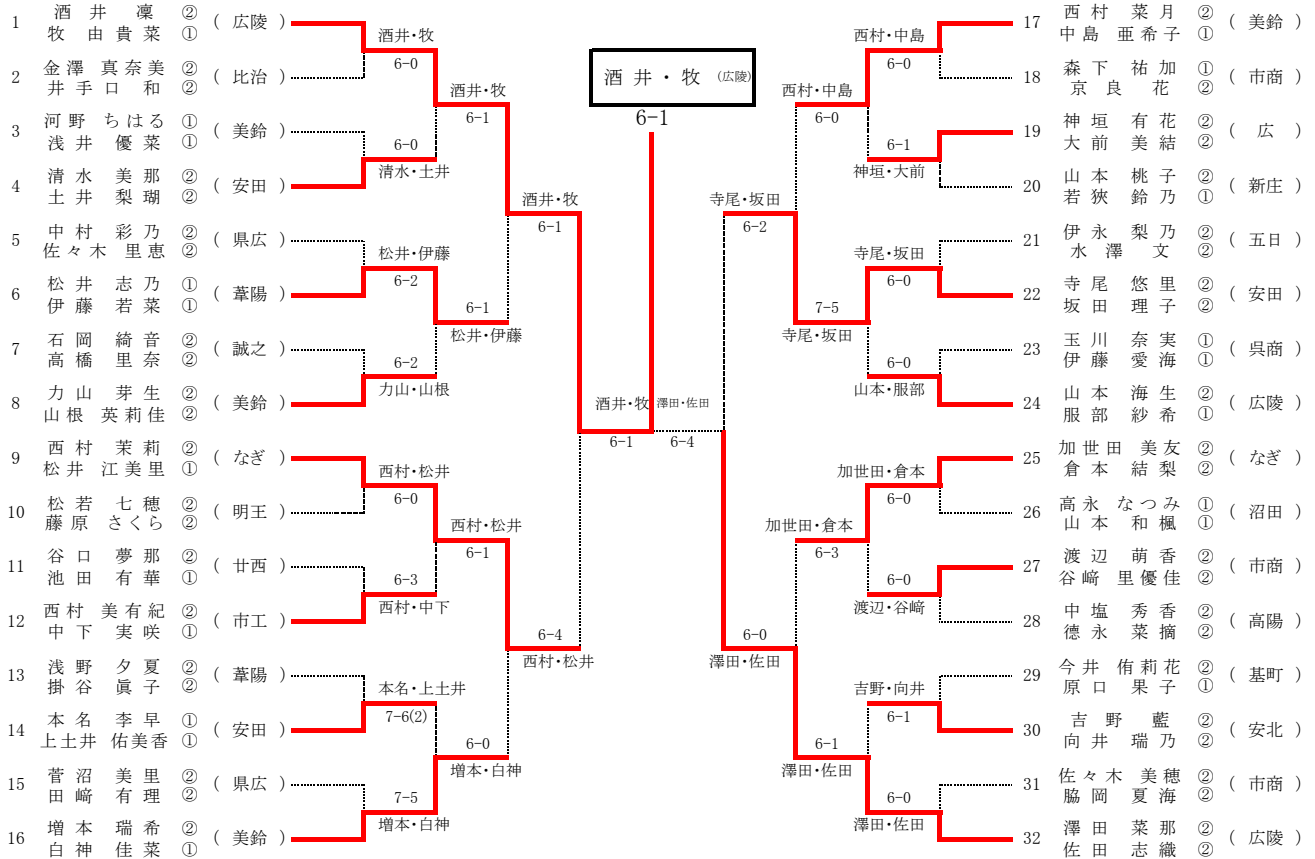

シード 1. 酒井 凜(広陵) 2. 牧 由貴菜(広陵) 3. 西村 菜月(美鈴) 4. 中島 亜希子(美鈴) 5. 澤田 菜那(広陵) 6. 西村 茉莉(なぎ)
 7. 清水 美那(安田) 8. 山本 海生(広陵) 9. 松井 志乃(葦陽) 10. 増本 瑞希(美鈴) 11. 寺尾 悠里(安田) 12~13. 白神 佳菜(美鈴)
 12~13. 見野 智優(比治) 14~17. 掛谷 眞子(葦陽) 14~17. 浅野 夕夏(葦陽) 14~17. 菅沼 美里(県広) 14~17. 土井 梨瑚(安田)

第58回 広島県高等学校テニス選手権大会

男子ダブルス

平成30年1月27日(土)、28日(日)
広島県びんご運動公園テニスコート

シード 1. 秋吉 大地・後藤 湊太朗(なぎ) 2. 田中 翔太・迫 雄太(美鈴) 3. 福田 亮真・為清 圭右(学院) 4. 伏岡 拓洋・福吉 慶介(広)
5. 大川 裕貴・横山 将之(修道) 6. 田中 謙太郎・久富 昭拓(広陵) 7. 高橋 勁草・二宮 正太郎(学院) 8~9. 中野 翔太・門脇 空志(美鈴) 8~9. 塩沢 晴吾・濱西 爽(県広)

第58回 広島県高等学校テニス選手権大会

女子ダブルス

平成30年1月27日(土)、28日(日)
広島県びんご運動公園テニスコート

シード 1. 酒井 凜・牧 由貴菜(広陵) 2. 澤田 菜那・佐田 志織(広陵) 3. 西村 菜月・中島 亜希子(美鈴) 4. 増本 瑞希・白神 佳菜(美鈴)
5. 西村 茉莉・松井 江美里(なぎ) 6. 山本 海生・服部 紗希(広陵) 7. 加世田 美友・倉本 結梨(なぎ) 8. 力山 芽生・山根 英莉佳(美鈴)