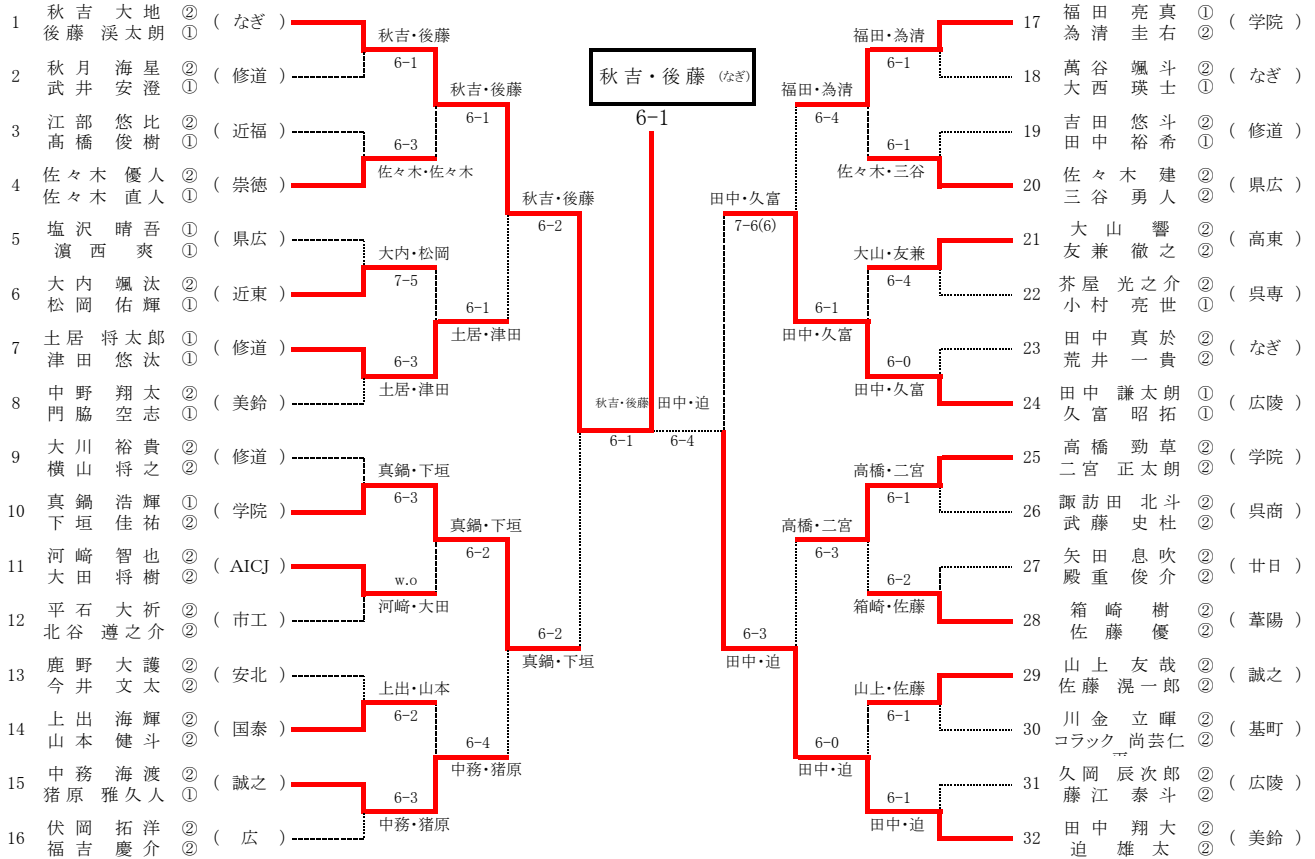

シード 1. 酒井 凜(広陵) 2. 牧 由貴菜(広陵) 3. 西村 菜月(美鈴) 4. 中島 亜希子(美鈴) 5. 澤田 菜那(広陵) 6. 西村 茉莉(なぎ)
 7. 清水 美那(安田) 8. 山本 海生(広陵) 9. 松井 志乃(葦陽) 10. 増本 瑞希(美鈴) 11. 寺尾 悠里(安田) 12~13. 白神 佳菜(美鈴)
 12~13. 見野 智優(比治) 14~17. 掛谷 眞子(葦陽) 14~17. 浅野 夕夏(葦陽) 14~17. 菅沼 美里(県広) 14~17. 土井 梨瑚(安田)

第58回 広島県高等学校テニス選手権大会

男子ダブルス

平成30年1月27日(土)、28日(日)
広島県びんご運動公園テニスコート

シード 1. 秋吉 大地・後藤 湊太朗(なぎ) 2. 田中 翔太・迫 雄太(美鈴) 3. 福田 亮真・為清 圭右(学院) 4. 伏岡 拓洋・福吉 慶介(広)
5. 大川 裕貴・横山 将之(修道) 6. 田中 謙太郎・久富 昭拓(広陵) 7. 高橋 勁草・二宮 正太郎(学院) 8~9. 中野 翔太・門脇 空志(美鈴) 8~9. 塩沢 晴吾・濱西 爽(県広)

第58回 広島県高等学校テニス選手権大会

女子ダブルス

平成30年1月27日(土)、28日(日)
広島県びんご運動公園テニスコート

シード 1. 酒井 凜・牧 由貴菜(広陵) 2. 澤田 菜那・佐田 志織(広陵) 3. 西村 菜月・中島 亜希子(美鈴) 4. 増本 瑞希・白神 佳菜(美鈴)
5. 西村 茉莉・松井 江美里(なぎ) 6. 山本 海生・服部 紗希(広陵) 7. 加世田 美友・倉本 結梨(なぎ) 8. 力山 芽生・山根 英莉佳(美鈴)