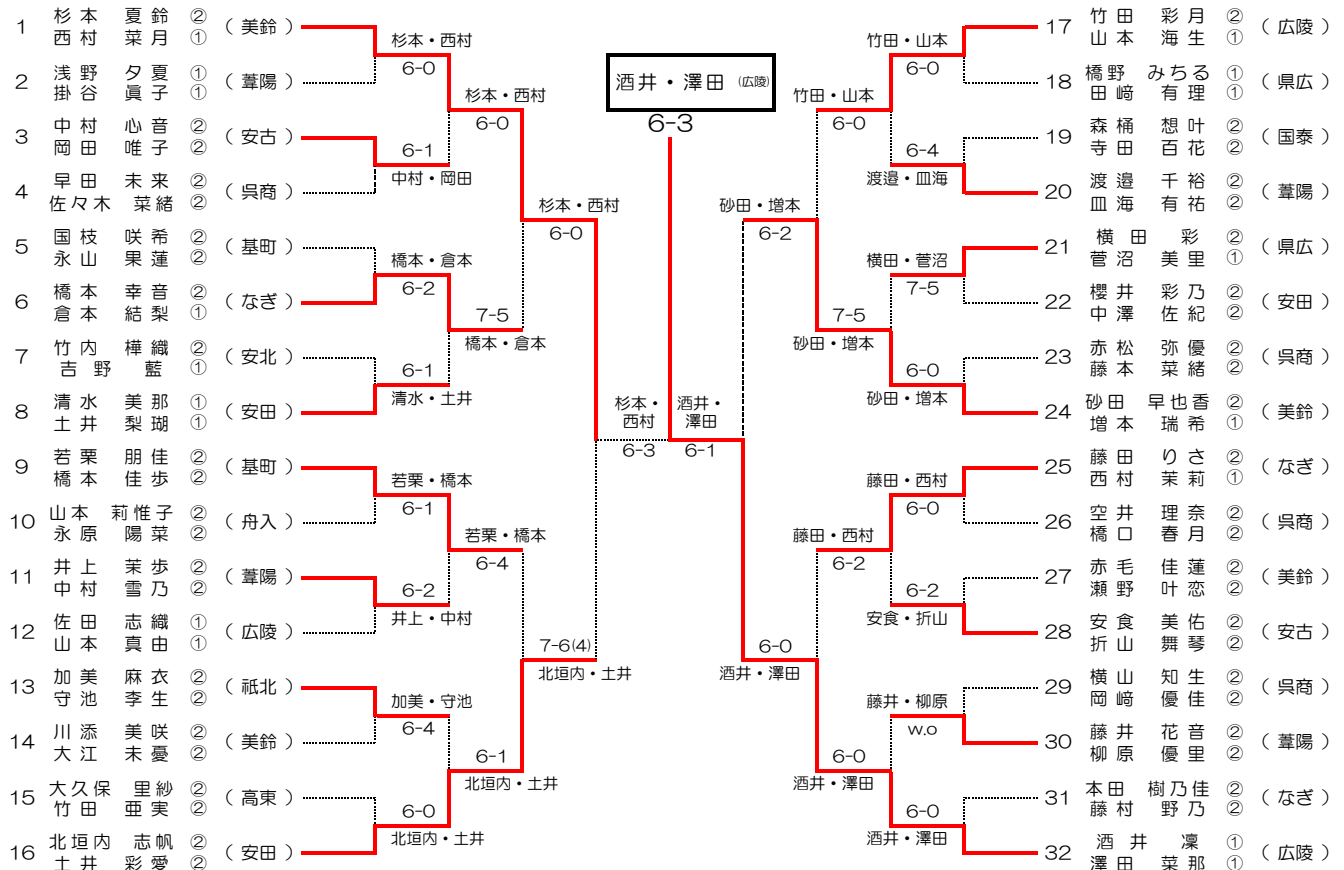

シード 1. 酒井 凜(広陵) 2. 北垣内 志帆(安田) 3. 西村 菜月(美鈴) 4. 杉本 夏鈴(美鈴) 5. 竹田 彩月(広陵) 6. 澤田 菜那(広陵)  
 7~8. 竹内 榊織(安北) 8. 清水 美那(安田) 9. 山本 海生(広陵) 10. 土井 彩愛(安田) 11. 西村 茉莉(なぎ) 12~13. 白神 咲喜(市商)  
 14. 櫻井 彩乃(安田) 15. 藤村 野乃(なぎ) 16. 本田 樹乃佳(なぎ)

第57回 広島県高等学校テニス選手権大会

男子ダブルス

平成29年1月28日(土)、29日(日)
尾道びんご運動公園テニスコート

シード 1. 秋吉 大地・村竹 裕貴(なぎ) 2. 阿部 称也・岡田 修一郎(崇徳) 3. 川下 慶悟・田中 翔大(美鈴) 4. 田部 智也・木村 颯太(なぎ)
5. 土肥 慧右・大内 颯汰(近東) 6. 中岡 朋也・水木 尚碩(学院) 7. 相川 祐希・秋月 海星(修道) 8. 為清 圭右・高橋 勳草(学院)

第57回 広島県高等学校テニス選手権大会

女子ダブルス

平成29年1月28日(土)、29日(日)
尾道びんご運動公園テニスコート

シード 1. 杉本 夏鈴・西村 梨月(美鈴) 2. 酒井 凜・澤田 菜那(広島) 3. 竹田 彩月・山本 海生(広島) 4. 北垣内 志帆・土井 彩愛(安田)
5. 若栗 朋佳・橋本 佳歩(基町) 6. 砂田 早也香・増本 瑞希(美鈴) 7. 藤田 りさ・西村 茉莉(なぎ) 8. 清水 美那・土井 梨瑚(安田)