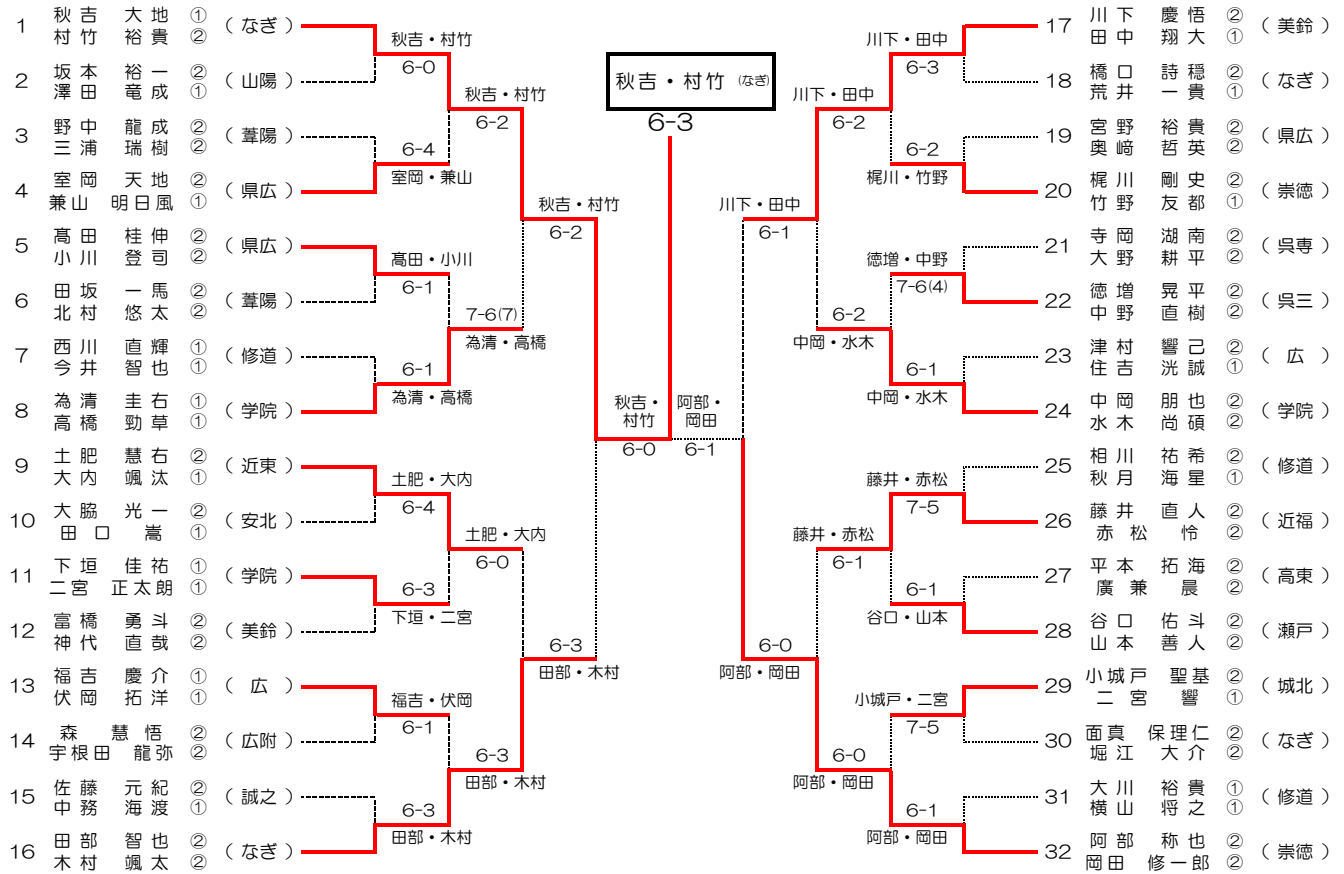

シード 1. 秋吉 大地(なぎ) 2. 田中 翔大(美鈴) 3. 阿部 称也(崇徳) 4. 川下 慶悟(美鈴) 5. 生野 翔大(高東) 6. 田部 智也(なぎ)  
 7. 岡田 修一郎(崇徳) 8~9. 梶川 剛史(崇徳) 8~9. 中岡 朋也(学院) 10~11. 大脇 光一(安北) 10~11. 村竹 裕貴(なぎ) 12. 藤井 直人(近福)  
 13~14. 浅尾 颯人(美鈴) 14~15. 山下 俊輝(修道) 15~16. 中務 海渡(誠之) 15~16. 土肥 慧右(近東)

シード 1. 酒井 凜(広陵) 2. 北垣内 志帆(安田) 3. 西村 菜月(美鈴) 4. 杉本 夏鈴(美鈴) 5. 竹田 彩月(広陵) 6. 澤田 菜那(広陵)  
 7~8. 竹内 榊織(安北) 8. 清水 美那(安田) 9. 山本 海生(広陵) 10. 土井 彩愛(安田) 11. 西村 茉莉(なぎ) 12~13. 白神 咲喜(市商)  
 14. 櫻井 彩乃(安田) 15. 藤村 野乃(なぎ) 16. 本田 樹乃佳(なぎ)

第57回 広島県高等学校テニス選手権大会

男子ダブルス

平成29年1月28日(土)、29日(日)
尾道びんご運動公園テニスコート

シード 1. 秋吉 大地・村竹 裕貴(なぎ) 2. 阿部 称也・岡田 修一郎(崇徳) 3. 川下 慶悟・田中 翔大(美鈴) 4. 田部 智也・木村 颯太(なぎ)
5. 土肥 慧右・大内 颯汰(近東) 6. 中岡 朋也・水木 尚碩(学院) 7. 相川 祐希・秋月 海星(修道) 8. 為清 圭右・高橋 勳草(学院)

第57回 広島県高等学校テニス選手権大会

女子ダブルス

平成29年1月28日(土)、29日(日)
尾道びんご運動公園テニスコート

シード 1. 杉本 夏鈴・西村 梨月(美鈴) 2. 酒井 凜・澤田 菜那(広島) 3. 竹田 彩月・山本 海生(広島) 4. 北垣内 志帆・土井 彩愛(安田)
5. 若栗 朋佳・橋本 佳歩(基町) 6. 砂田 早也香・増本 瑞希(美鈴) 7. 藤田 りさ・西村 茉莉(なぎ) 8. 清水 美那・土井 梨瑚(安田)