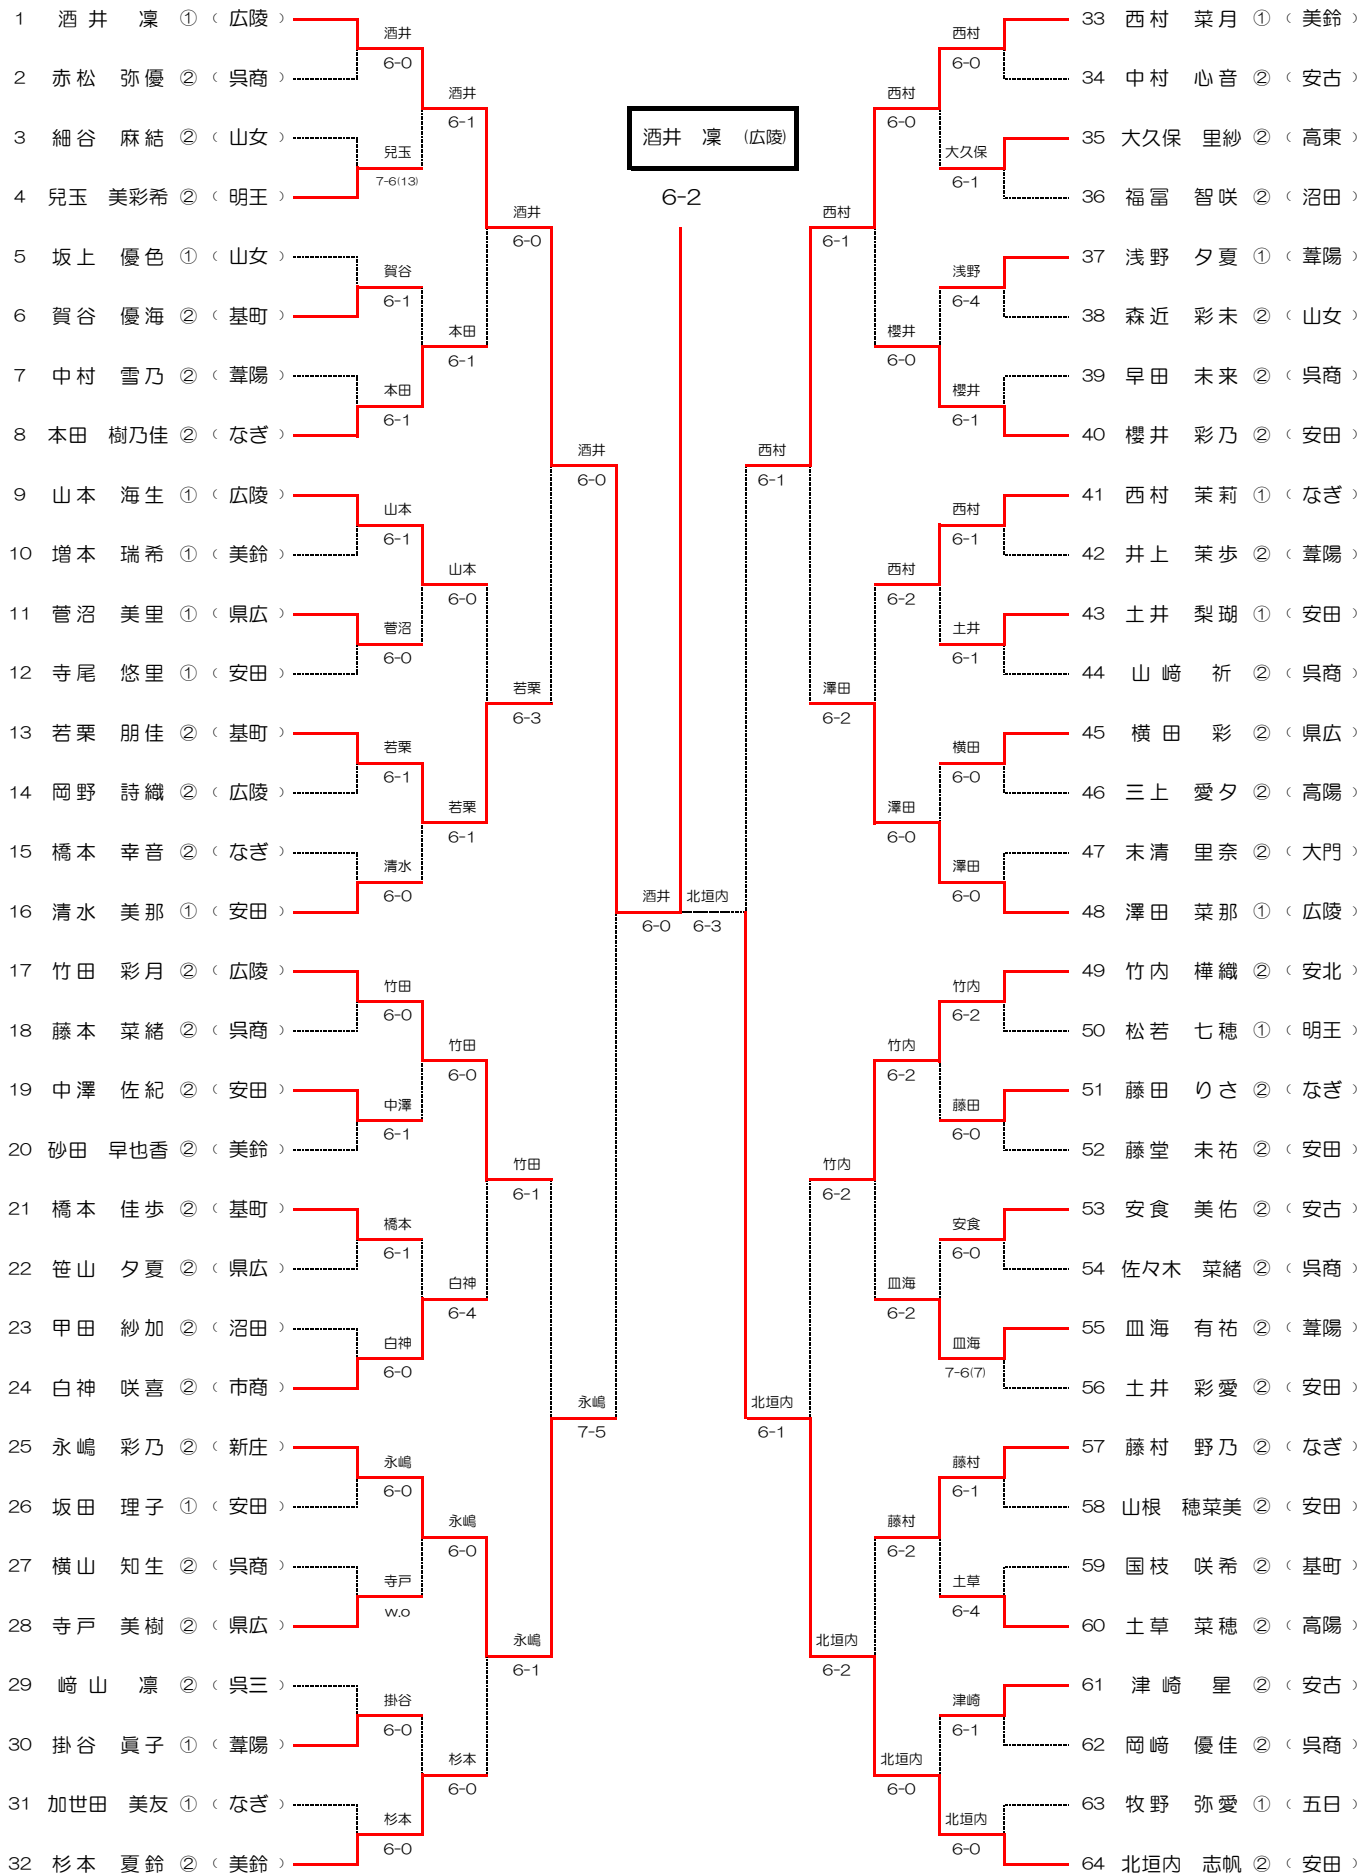

シード 1. 秋吉 大地(なぎ) 2. 田中 翔大(美鈴) 3. 阿部 称也(崇徳) 4. 川下 慶悟(美鈴) 5. 生野 翔大(高東) 6. 田部 智也(なぎ)  
 7. 岡田 修一郎(崇徳) 8~9. 梶川 剛史(崇徳) 8~9. 中岡 朋也(学院) 10~11. 大脇 光一(安北) 10~11. 村竹 裕貴(なぎ) 12. 藤井 直人(近福)  
 13~14. 浅尾 颯人(美鈴) 14~15. 山下 俊輝(修道) 15~16. 中務 海渡(誠之) 15~16. 土肥 慧右(近東)

シード 1. 酒井 凜(広陵) 2. 北垣内 志帆(安田) 3. 西村 菜月(美鈴) 4. 杉本 夏鈴(美鈴) 5. 竹田 彩月(広陵) 6. 澤田 菜那(広陵)  
 7~8. 竹内 榊織(安北) 8. 清水 美那(安田) 9. 山本 海生(広陵) 10. 土井 彩愛(安田) 11. 西村 茉莉(なぎ) 12~13. 白神 咲喜(市商)  
 14. 櫻井 彩乃(安田) 15. 藤村 野乃(なぎ) 16. 本田 樹乃佳(なぎ)

第57回 広島県高等学校テニス選手権大会

男子ダブルス

平成29年1月28日(土)、29日(日)
尾道びんご運動公園テニスコート

シード 1. 秋吉 大地・村竹 裕貴(なぎ) 2. 阿部 称也・岡田 修一郎(崇徳) 3. 川下 慶悟・田中 翔大(美鈴) 4. 田部 智也・木村 颯太(なぎ)
5. 土肥 慧右・大内 颯汰(近東) 6. 中岡 朋也・水木 尚碩(学院) 7. 相川 祐希・秋月 海星(修道) 8. 為清 圭右・高橋 勳草(学院)