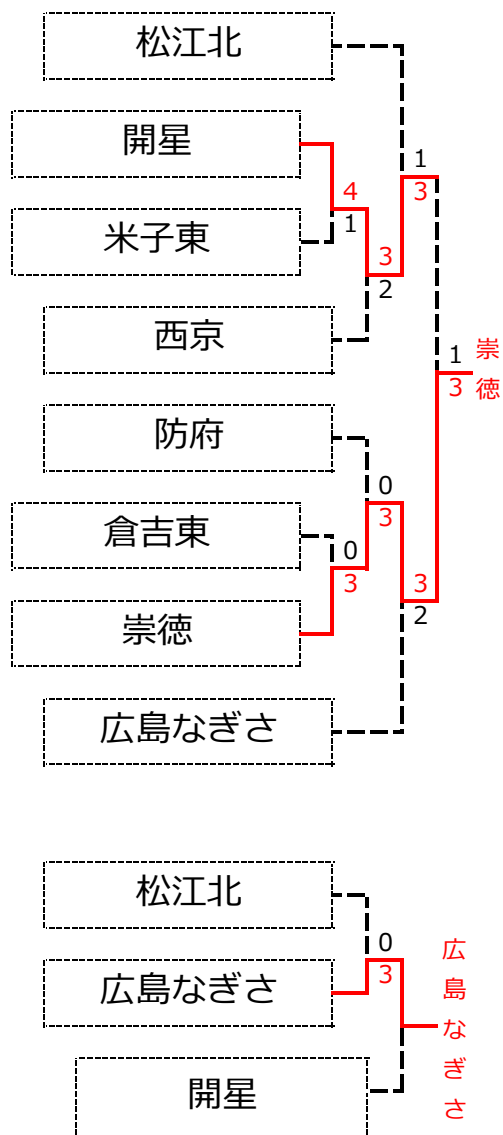

第39回全国選抜高校テニス大会中国地区大会 (H28. 11/19, 20 岡山 備前テニスセンター)

男子本戦トーナメント ◎・・・3セットマッチ

3～6位決定戦

<順位>

第1位	岡山理大附
第2位	岡山学芸館
第3位	崇徳
第4位	広島なぎさ
第5位	開星
第6位	松江北

(注) 3～6位決定戦において、本戦トーナメントと同じ対戦は行わず、本戦トーナメントの結果通りとする。

①～⑥位は順位です。

第39回全国選抜高校テニス大会中国地区大会 男子本戦トーナメント

1R1	3	広島 なぎさ	5-0	米子東	4
S1		秋吉 大地①	6-4	澤井 晃司①	
D1		村竹 裕貴② 木村 颯太②	6-1	古田 壮汰② 佐藤 紀之①	
S2		田部 智也②	6-1	奈須 亮斗②	
D2		堀江 大介② 面真保理仁②	6-1	百田 伊吹① 赤木 千輝②	
S3		橋口 詩隠②	6-1	問 晴陽①	

1R2	8	岡山学芸館	5-0	倉吉東	7
S1		有泉 智寛②	6-0	上本 哲史②	
D1		森 悠② 山本 悠貴②	6-1	高久 雅輝② 中山 結月②	
S2		柴倉 一太①	6-1	松本 惇②	
D2		西川 凱有② 佐藤 直樹②	6-0	中島 駿人② 山本 樹②	
S3		柴田 龍兵②	6-0	丹後 颯太②	

2R1	1	岡山理大附属	5-0	西京	2
S1		星木 昇②	6-0	水津真成斗②	
D1		橋本 翔弥② 小野 蒼太②	6-1	塚本 健太① 野村 直耶②	
S2		山本 新②	6-1	桑原 春平②	
D2		合田 渚① 松尾 雅②	6-1	兼安 良太② 佐々木 豊②	
S3		加藤 博夢①	6-1	江田 夢叶①	

2R2	3	広島 なぎさ	3-2	開星	5
S1		秋吉 大地①	6-1	津田 光也②	
D1		村竹 裕貴② 木村 颯太②	6-3	金井 智也② 坂本 聡②	
S2		田部 智也②	6(4)-7	加藤龍乃介②	
D2		堀江 大介② 面真保理仁②	6-2	坂本 亮介② 福島 拓也①	
S3		橋口 詩隠②	1-6	秀浦 悠太①	