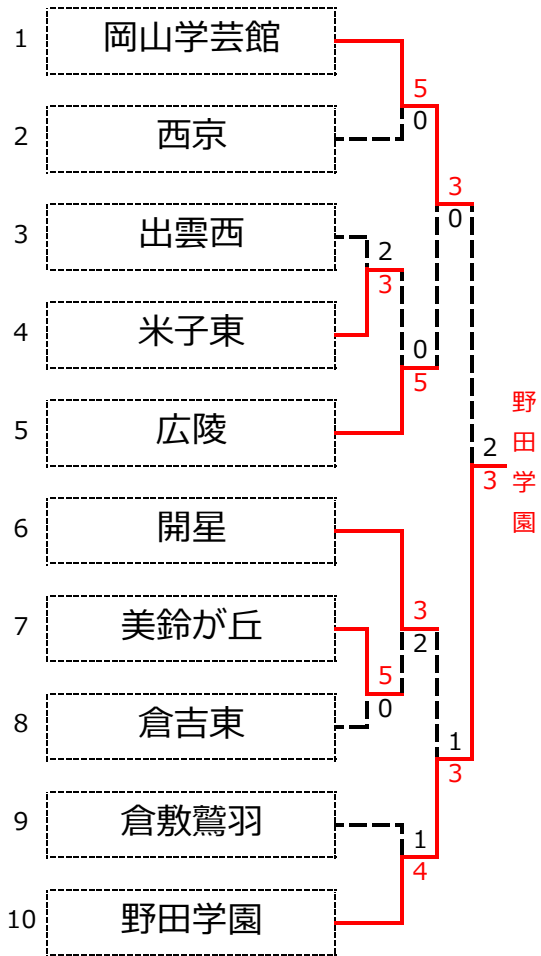

3R1	5	開星	3-1	松江北	10
S1		金井 智也②	3-6	吉岡 尚志②	
D1		津田 光也② 秀浦 悠太①	6-1	安藤 大生② 中西 勇太②	
S2		加藤龍乃介②	6-2	足立 峻一②	
D2		坂本 亮介② 福島 拓也①	6-1	滝山 恭生② 上廣 優吏②	
S3		坂本 聡②	0-1 打切	中原 駿②	

3R2	6	崇徳	3-2	広島なぎさ	3
S1		梶川 剛史②	1-6	秋吉 大地①	
D1		阿部 称也② 岡田修一郎②	6-0	村竹 裕貴② 木村 颯太②	
S2		広沢 興②	0-6	田部 智也②	
D2		高橋 悠介② 高見 信吾②	6-3	面真保理仁② 堀江 大介②	
S3		竹野 友都①	6-2	橋口 詩隠②	

第39回全国選抜高校テニス大会中国地区大会 (H28. 11/19, 20 岡山 備前テニスセンター)

女子本戦トーナメント ◎・・・3セットマッチ

3～6位決定戦

<順位>

第1位	野田学園
第2位	岡山学芸館
第3位	倉敷鷲羽
第4位	広陵
第5位	西京
第6位	開星

(注) 3～6位決定戦において、本戦トーナメントと同じ対戦は行わず、本戦トーナメントの結果通りとする。

①～⑥位は順位です。

第39回全国選抜高校テニス大会中国地区大会 女子本戦トーナメント