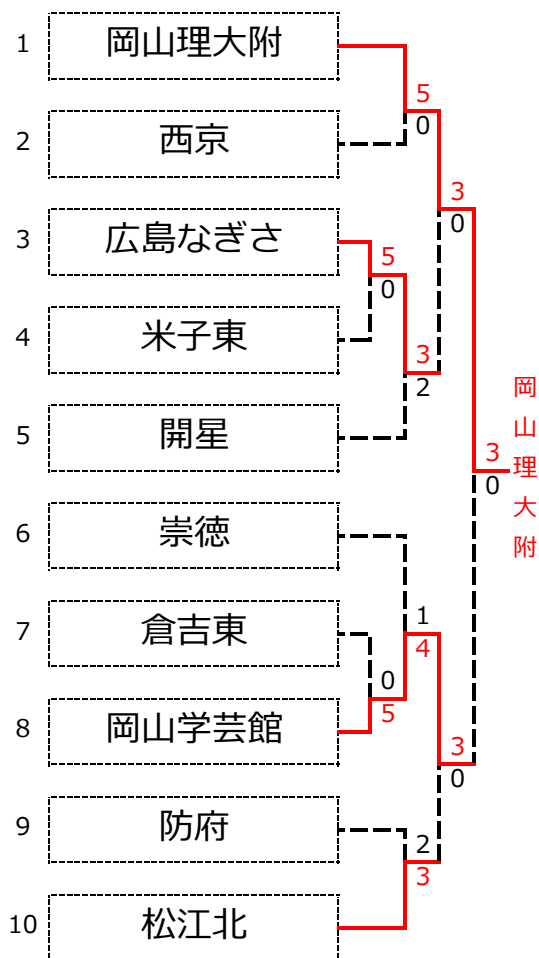

第39回全国選抜高校テニス大会中国地区大会 (H28. 11/19, 20 岡山 備前テニスセンター)

男子本戦トーナメント ◎・・・3セットマッチ

3～6位決定戦

<順位>

第1位	岡山理大附
第2位	岡山学芸館
第3位	崇徳
第4位	広島なぎさ
第5位	開星
第6位	松江北

(注) 3～6位決定戦において、本戦トーナメントと同じ対戦は行わず、本戦トーナメントの結果通りとする。

①～⑥位は順位です。

第39回全国選抜高校テニス大会中国地区大会 男子本戦トーナメント

1R1	3	広島 なぎさ	5-0	米子東	4
S1		秋吉 大地①	6-4	澤井 晃司①	
D1		村竹 裕貴② 木村 颯太②	6-1	古田 壮汰② 佐藤 紀之①	
S2		田部 智也②	6-1	奈須 亮斗②	
D2		堀江 大介② 面真保理仁②	6-1	百田 伊吹① 赤木 千輝②	
S3		橋口 詩隠②	6-1	問 晴陽①	

1R2	8	岡山学芸館	5-0	倉吉東	7
S1		有泉 智寛②	6-0	上本 哲史②	
D1		森 悠② 山本 悠貴②	6-1	高久 雅輝② 中山 結月②	
S2		柴倉 一太①	6-1	松本 惇②	
D2		西川 凱有② 佐藤 直樹②	6-0	中島 駿人② 山本 樹②	
S3		柴田 龍兵②	6-0	丹後 颯太②	

2R1	1	岡山理大附属	5-0	西京	2
S1		星木 昇②	6-0	水津真成斗②	
D1		橋本 翔弥② 小野 蒼太②	6-1	塚本 健太① 野村 直耶②	
S2		山本 新②	6-1	桑原 春平②	
D2		合田 渚① 松尾 雅②	6-1	兼安 良太② 佐々木 豊②	
S3		加藤 博夢①	6-1	江田 夢叶①	

2R2	3	広島 なぎさ	3-2	開星	5
S1		秋吉 大地①	6-1	津田 光也②	
D1		村竹 裕貴② 木村 颯太②	6-3	金井 智也② 坂本 聡②	
S2		田部 智也②	6(4)-7	加藤龍乃介②	
D2		堀江 大介② 面真保理仁②	6-2	坂本 亮介② 福島 拓也①	
S3		橋口 詩隠②	1-6	秀浦 悠太①	