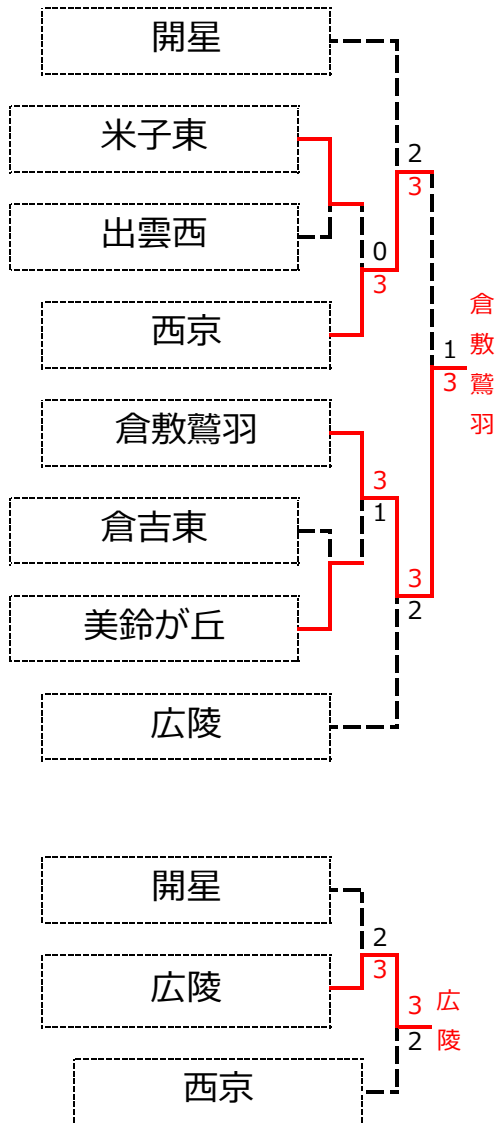

第39回全国選抜高校テニス大会中国地区大会 (H28. 11/19, 20 岡山 備前テニスセンター)

男子本戦トーナメント ◎・・・3セットマッチ

3～6位決定戦

<順位>

第1位	岡山理大附
第2位	岡山学芸館
第3位	崇徳
第4位	広島なぎさ
第5位	開星
第6位	松江北

(注) 3～6位決定戦において、本戦トーナメントと同じ対戦は行わず、本戦トーナメントの結果通りとする。

①～⑥位は順位です。

第39回全国選抜高校テニス大会中国地区大会 男子本戦トーナメント

2R1	5	開星	3-2	西京	2
S1		津田 光也②	5-7	兼安 良太②	
D1		金井 智也② 秀浦 悠太①	6-3	塚本 健太① 野村 直耶②	
S2		加藤龍乃介②	6-4	桑原 春平②	
D2		坂本 亮介② 福島 拓也①	5-7	松本 萌宜② 佐々木 豊②	
S3		坂本 聡②	6-0	江田 夢叶①	

2R2	6	崇徳	3-0	防府	9
S1		阿部 称也②	6-0	市原 慶星②	
D1		高橋 悠介② 高見 信吾②	6-3	田中 直人② 加藤 啓太②	
S2		岡田修一郎②	6-4	水津 北斗②	
D2		竹野 友都① 鈴木 滉大②	1-2 打切	大岡 航輝② 荒瀬 快斗②	
S3		梶川 剛史②	1-0 打切	六藤 凌②	

3R1	5	開星	3-1	松江北	10
S1		金井 智也②	3-6	吉岡 尚志②	
D1		津田 光也② 秀浦 悠太①	6-1	安藤 大生② 中西 勇太②	
S2		加藤龍乃介②	6-2	足立 峻一②	
D2		坂本 亮介② 福島 拓也①	6-1	滝山 恭生② 上廣 優吏②	
S3		坂本 聡②	0-1 打切	中原 駿②	

3R2	6	崇徳	3-2	広島なぎさ	3
S1		梶川 剛史②	1-6	秋吉 大地①	
D1		阿部 称也② 岡田修一郎②	6-0	村竹 裕貴② 木村 颯太②	
S2		広沢 興②	0-6	田部 智也②	
D2		高橋 悠介② 高見 信吾②	6-3	面真保理仁② 堀江 大介②	
S3		竹野 友都①	6-2	橋口 詩隠②	

第39回全国選抜高校テニス大会中国地区大会 (H28. 11/19, 20 岡山 備前テニスセンター)

女子本戦トーナメント ◎・・・3セットマッチ

3～6位決定戦

<順位>

第1位	野田学園
第2位	岡山学芸館
第3位	倉敷鷲羽
第4位	広陵
第5位	西京
第6位	開星

(注) 3～6位決定戦において、本戦トーナメントと同じ対戦は行わず、本戦トーナメントの結果通りとする。

①～⑥位は順位です。

第39回全国選抜高校テニス大会中国地区大会 女子本戦トーナメント